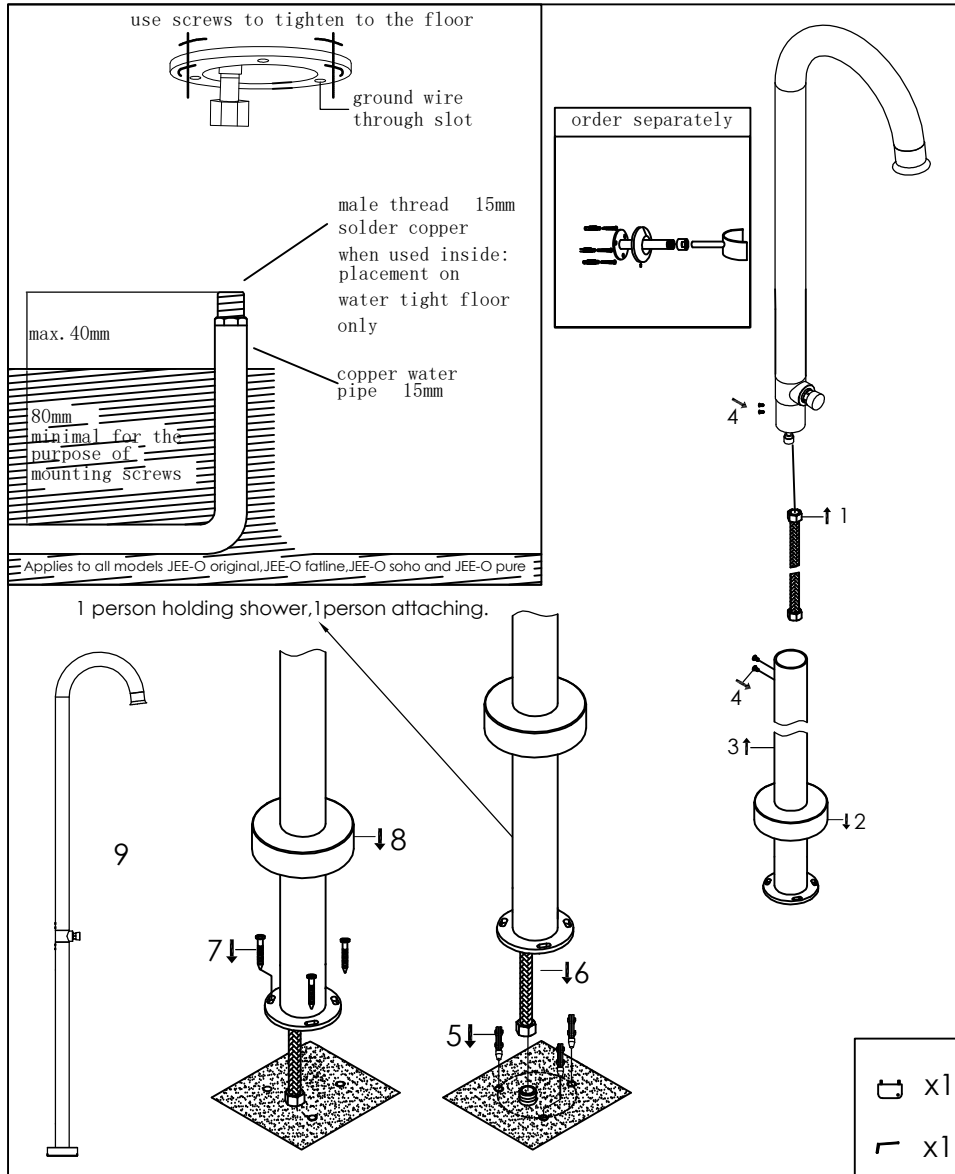

Freestanding shower mixer

Vrijstaande douche met mengkraan

100-6500 brushed/geborsteld, 100-6501 polished/gepolijst

installation

technical diagram