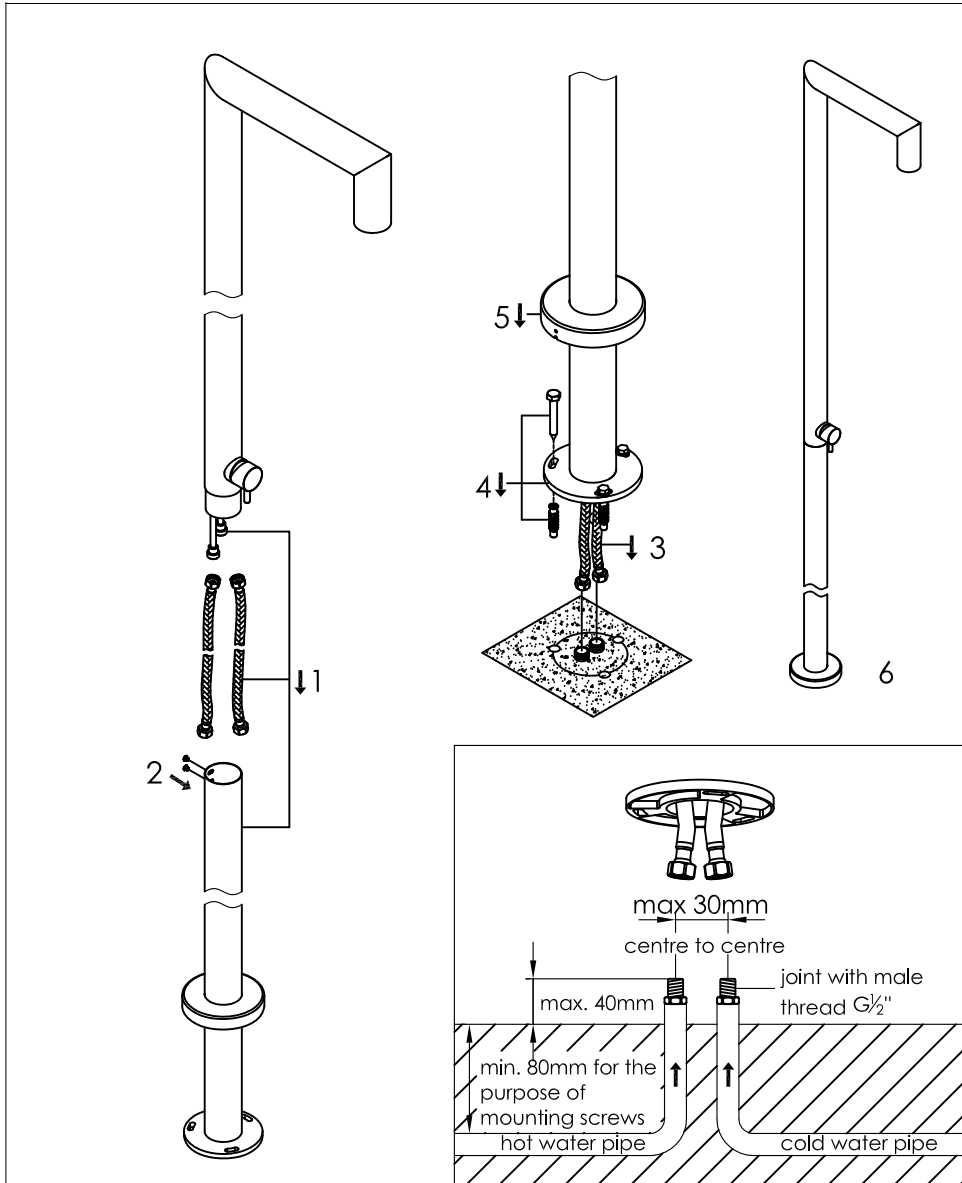

freestanding shower mixer

vrijstaande douche met ééngreepsmengkraan

100-6400 / 100-6401

installation

technical diagram