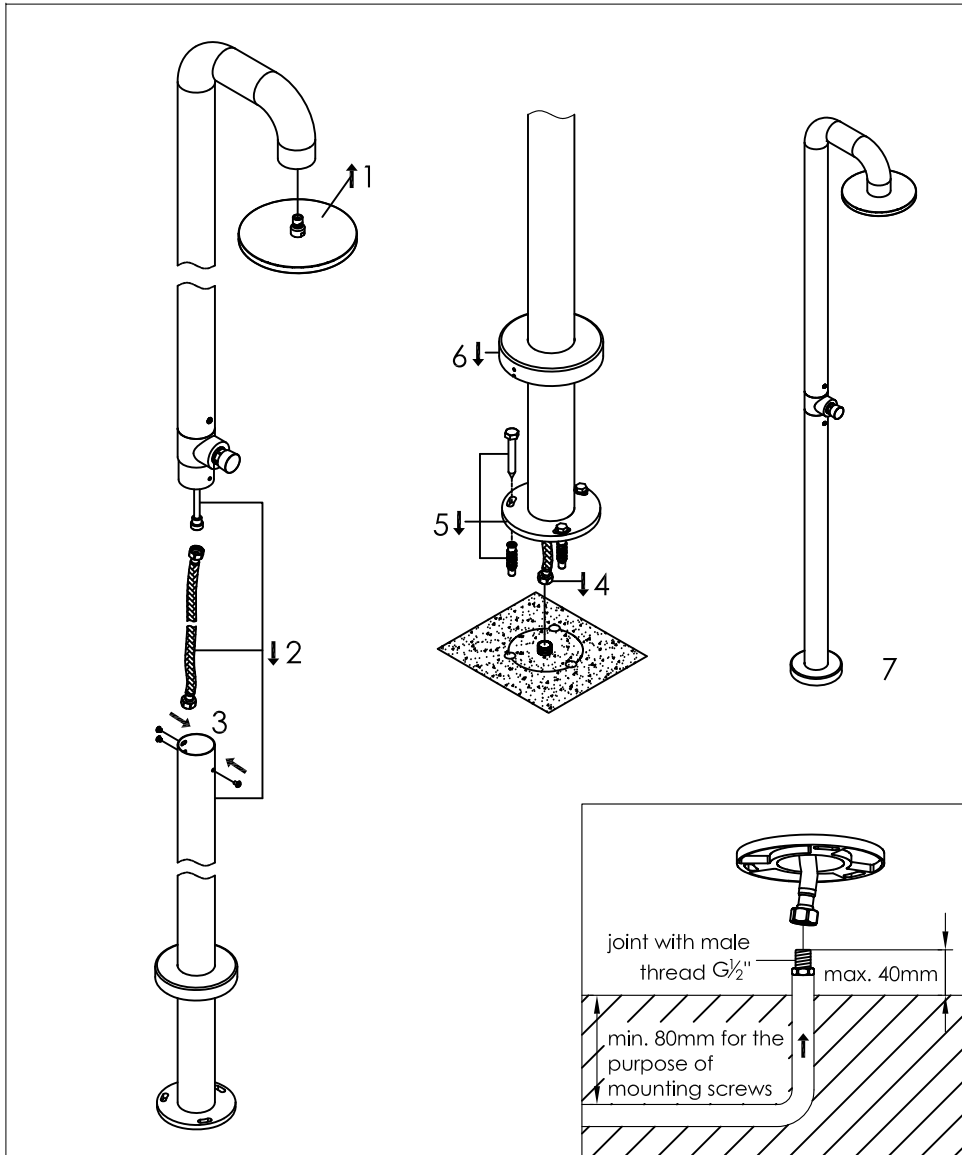

freestanding shower mixer stainless steel with  
eco push button

vrijstaande douche rvs met eco drukknop

200-6500

### installation

### technical diagram