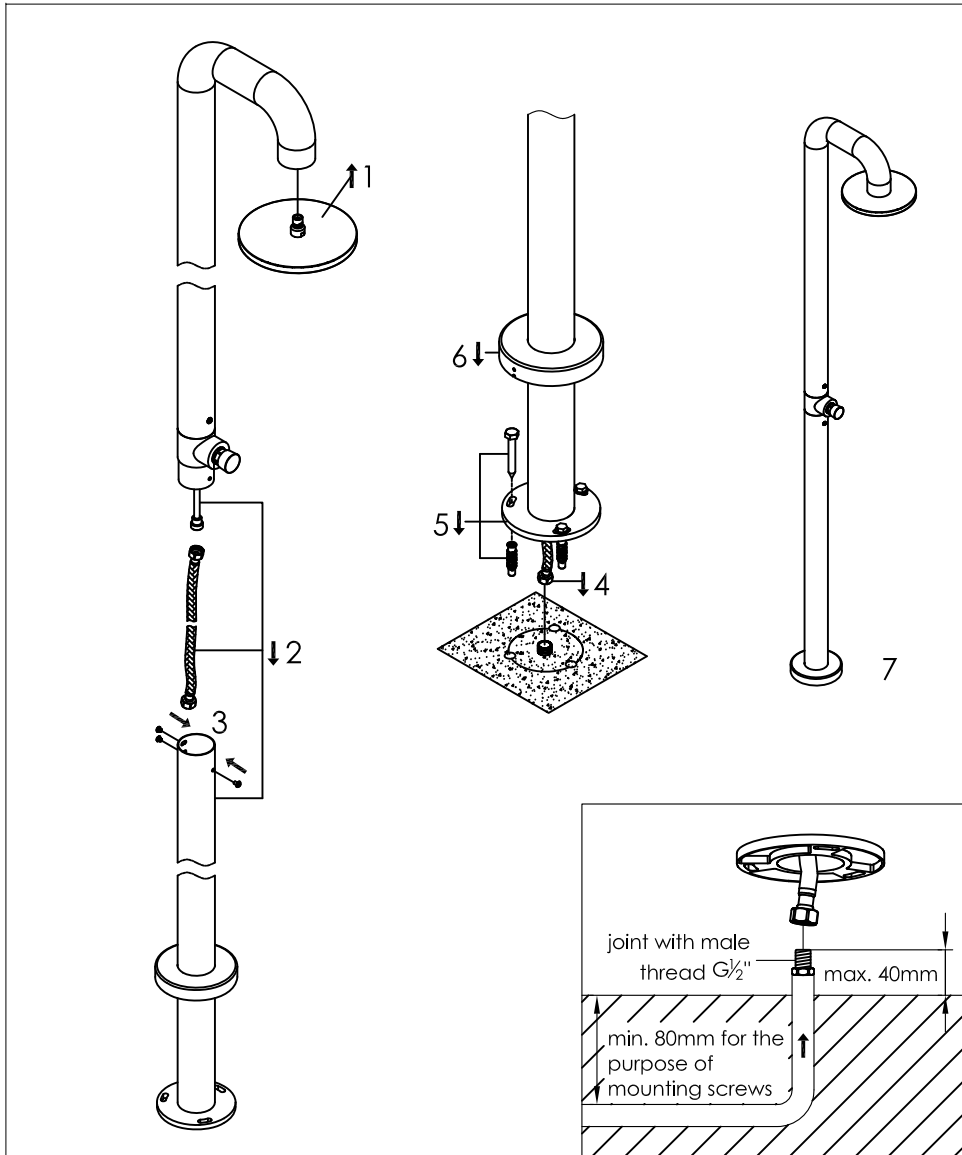

freestanding shower mixer stainless steel with
eco push button

vrijstaande douche rvs met eco drukknop

200-6500

installation

technical diagram