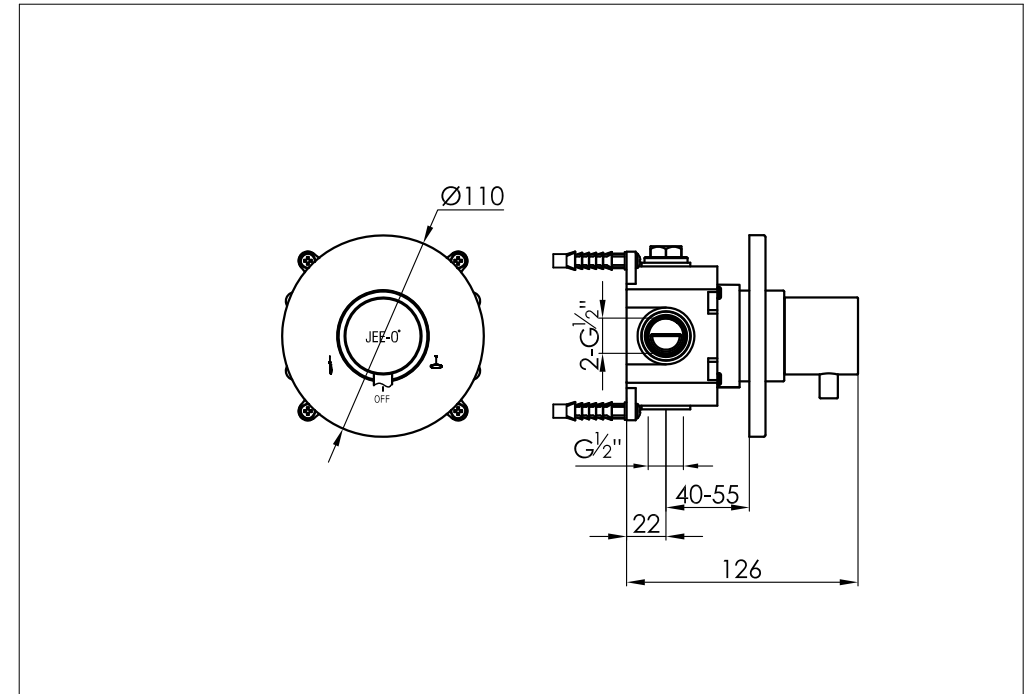

wall mounted bath/shower diverter  
with concealed body

wand bad/douche omsteller met inbouwdeel

800-2600 / 800-2603 / 800-2604

### technical diagram

### explosion diagram

SNxxx-20xx