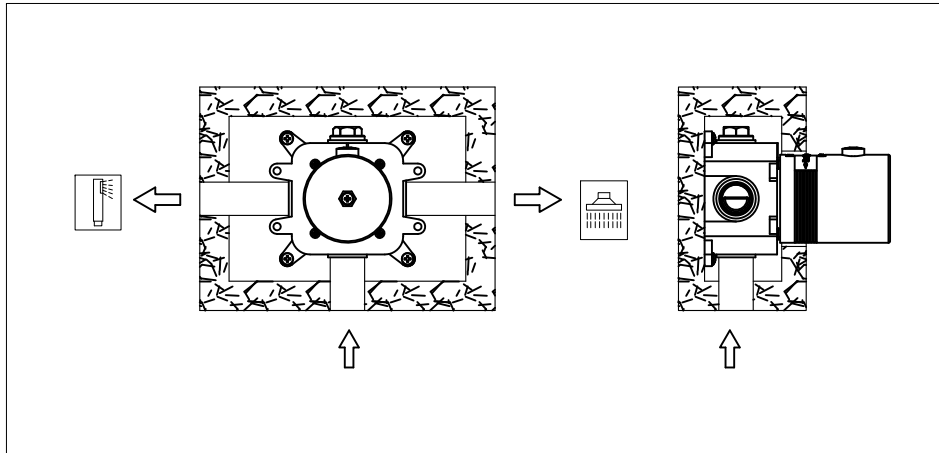

wall mounted bath/shower diverter  
with concealed body

wand bad/douche omsteller met inbouwdeel

800-2600 / 800-2603 / 800-2604

### installation