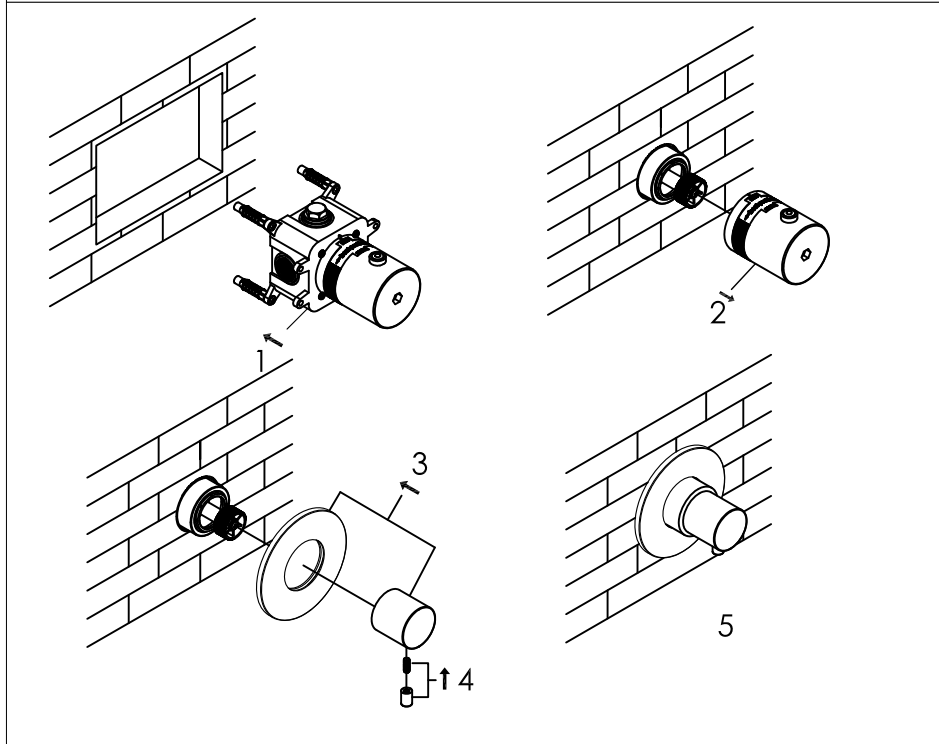

wall mounted bath/shower diverter  
with concealed body

wand bad/douche omsteller met inbouwdeel

800-2600 / 800-2603 / 800-2604

### installation