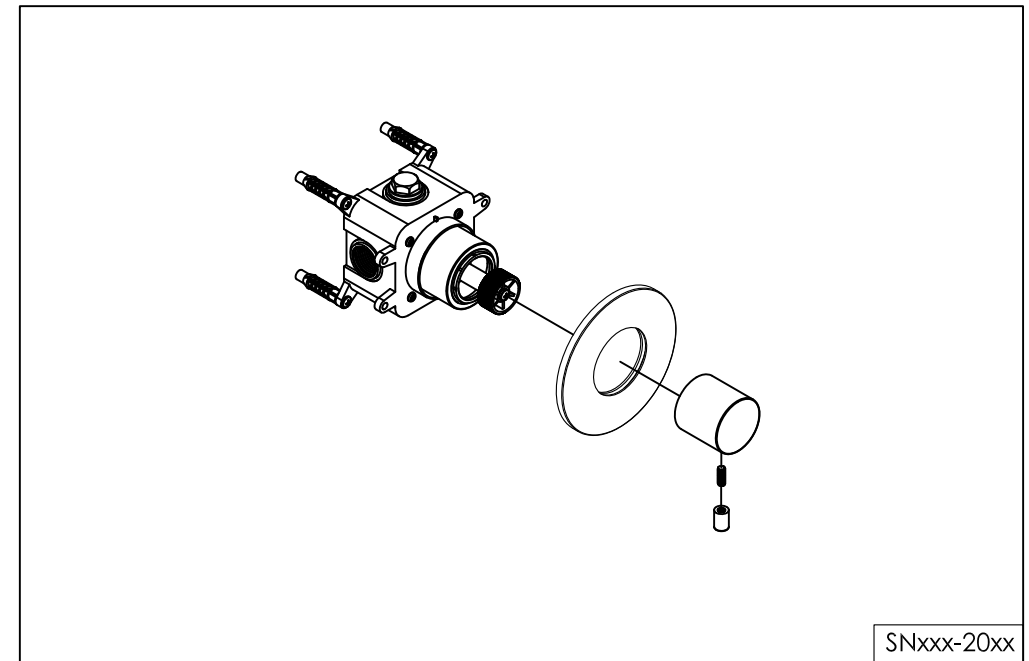

explosion diagram