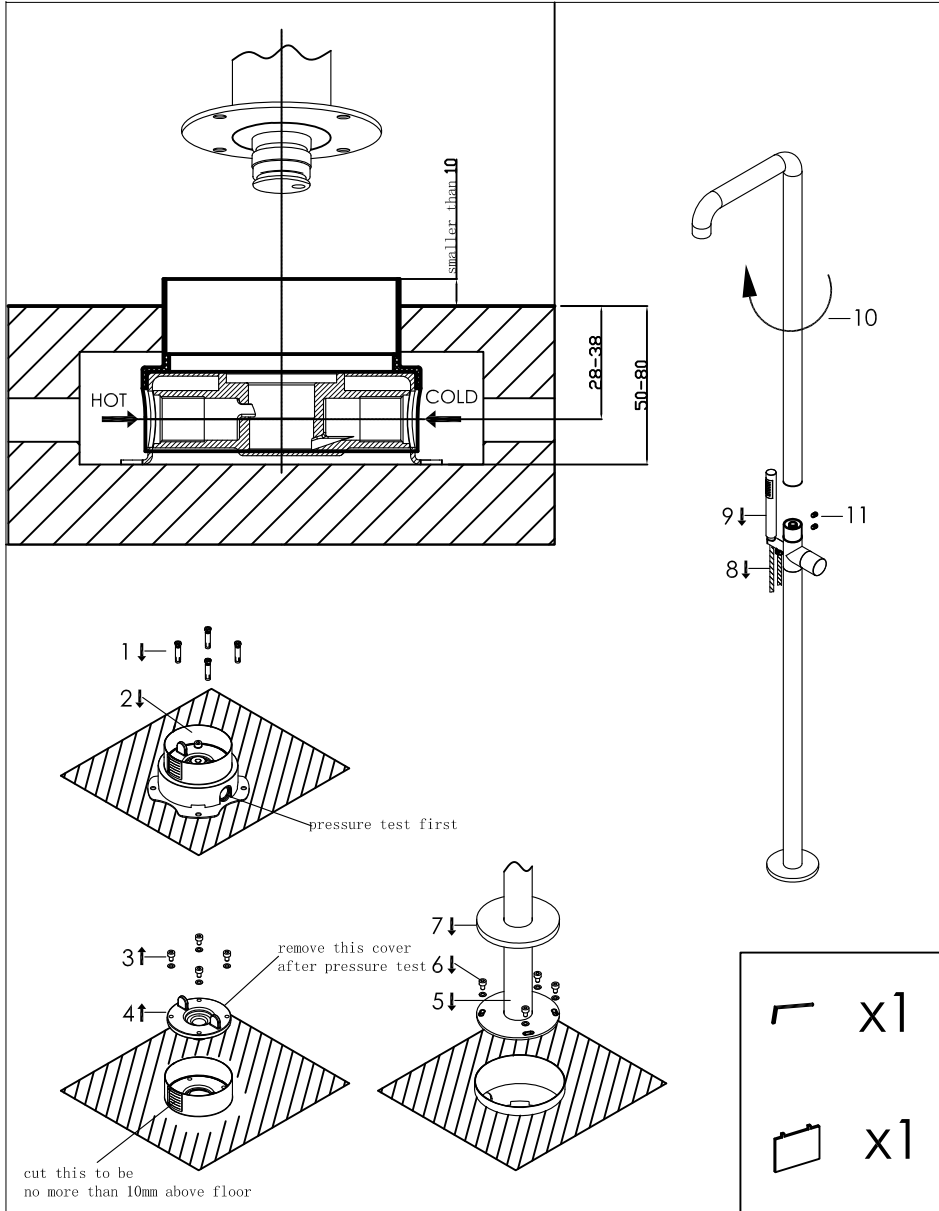

Freestanding shower mixer with progressive cartridge and hand shower

Vrijstaande douche met mengkraan met progressieve cartridge en handdouche

500-6110 brushed/geborsteld

### installation

### technical diagram

Shower mode

Shut-off

Handshower