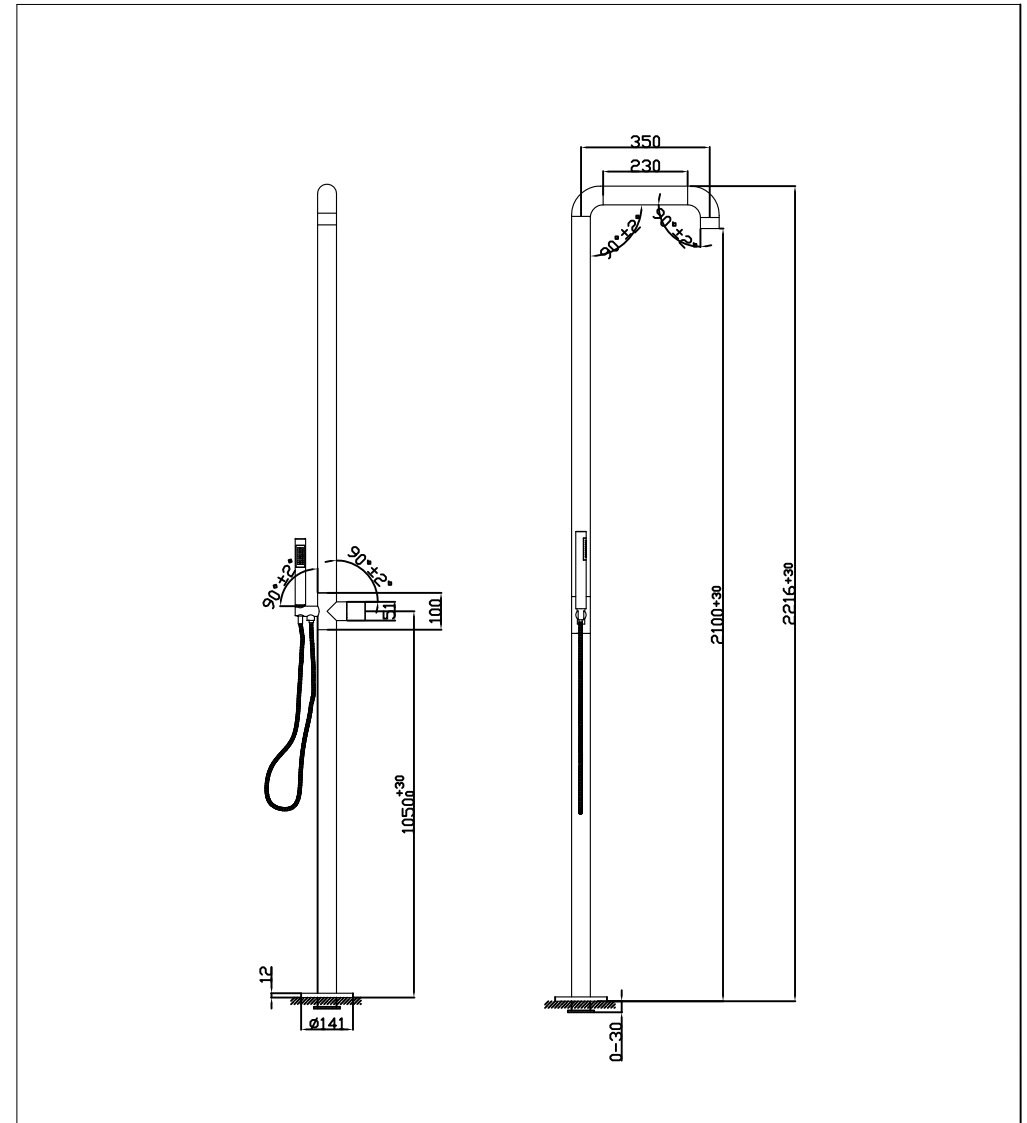

Freestanding shower mixer with progressive cartridge and hand shower

Vrijstaande douche met mengkraan met progressieve cartridge en handdouche

500-6110 brushed/geborsteld

### installation

### technical diagram

Shower mode

Shut-off

Handshower