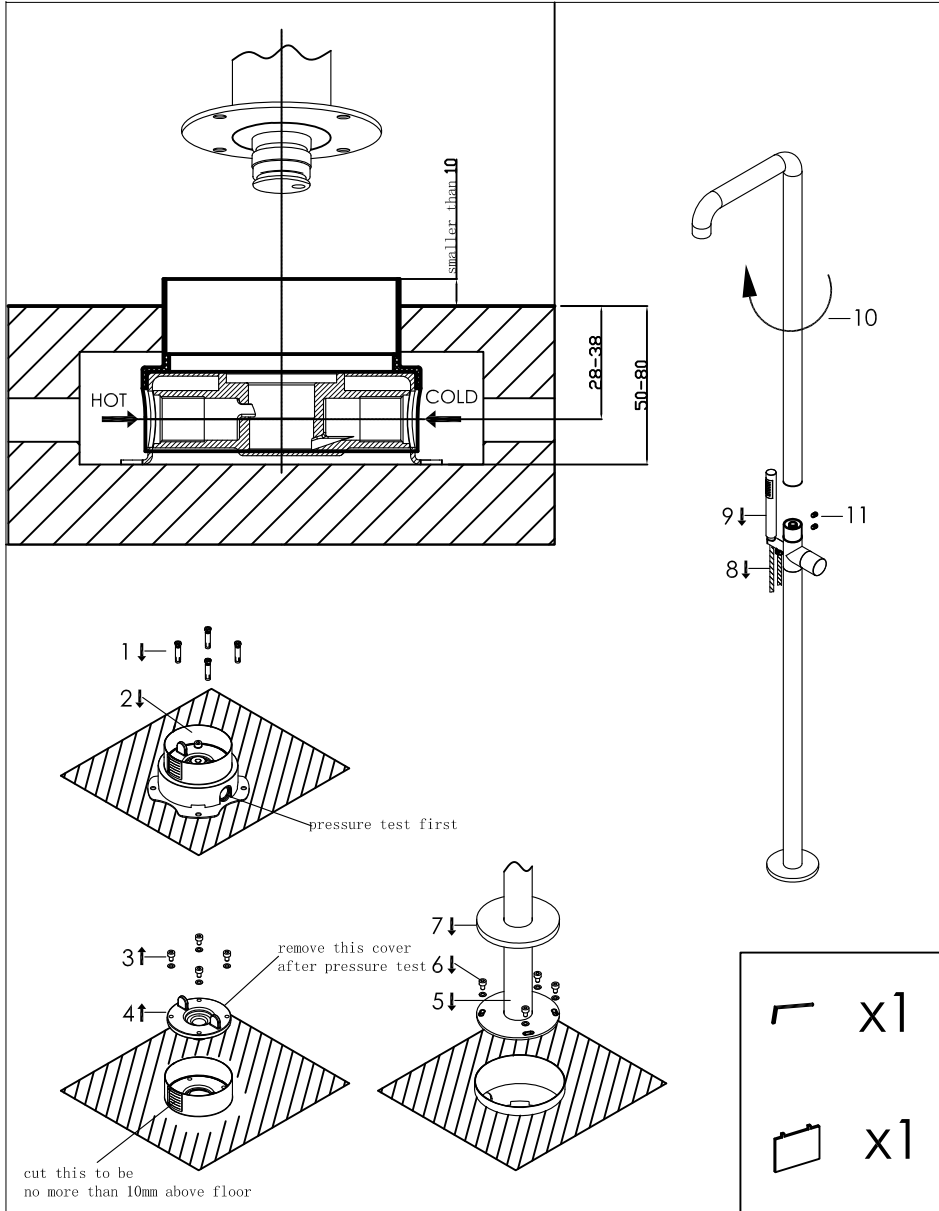

Freestanding shower mixer with progressive cartridge and hand shower

Vrijstaande douche met mengkraan met progressieve cartridge en handdouche

500-6110 brushed/geborsteld

installation

technical diagram

Shower mode

Shut-off

Handshower