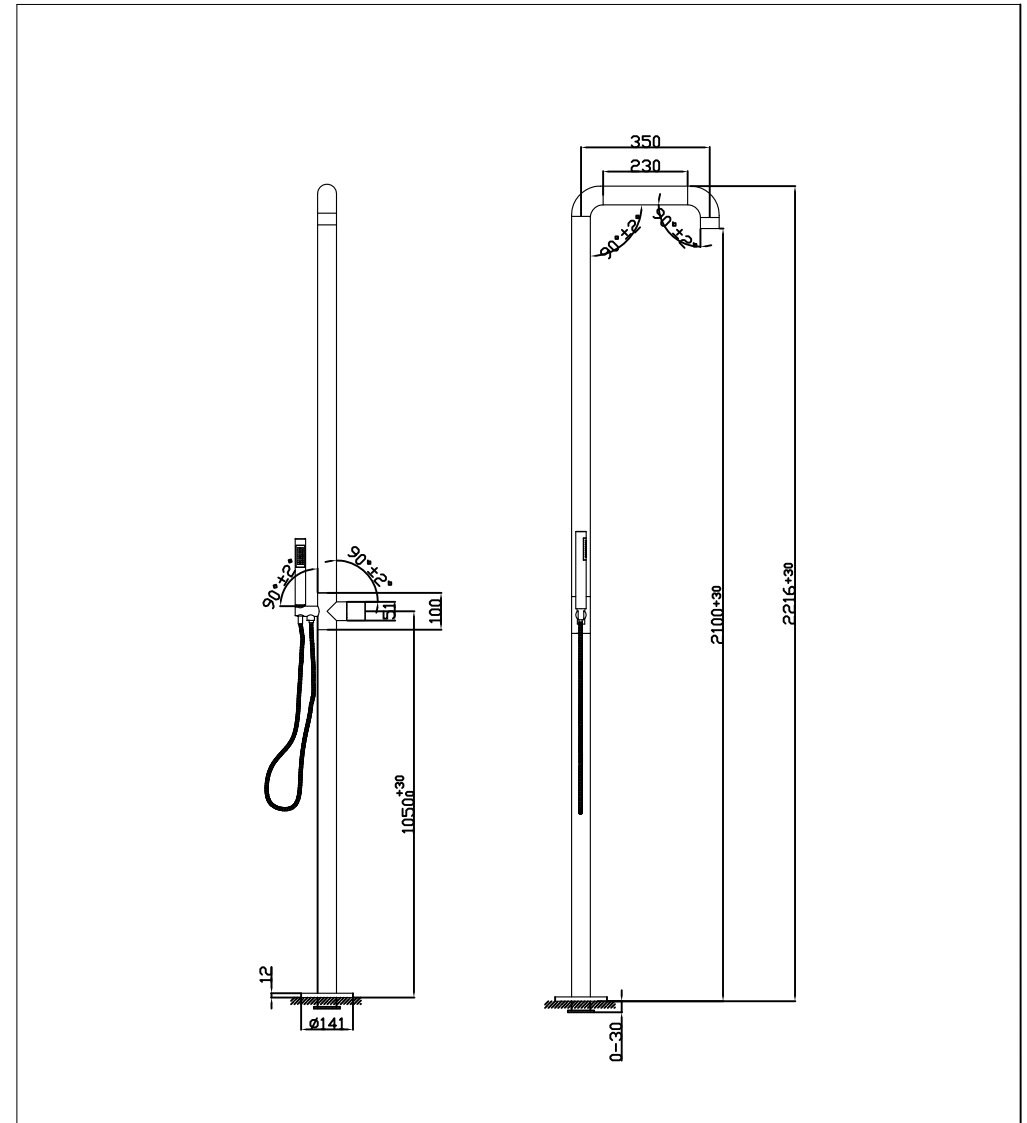

Freestanding shower mixer with progressive cartridge and hand shower

Vrijstaande douche met mengkraan met progressieve cartridge en handdouche

500-6110 brushed/geborsteld

installation

technical diagram

Shower mode

Shut-off

Handshower