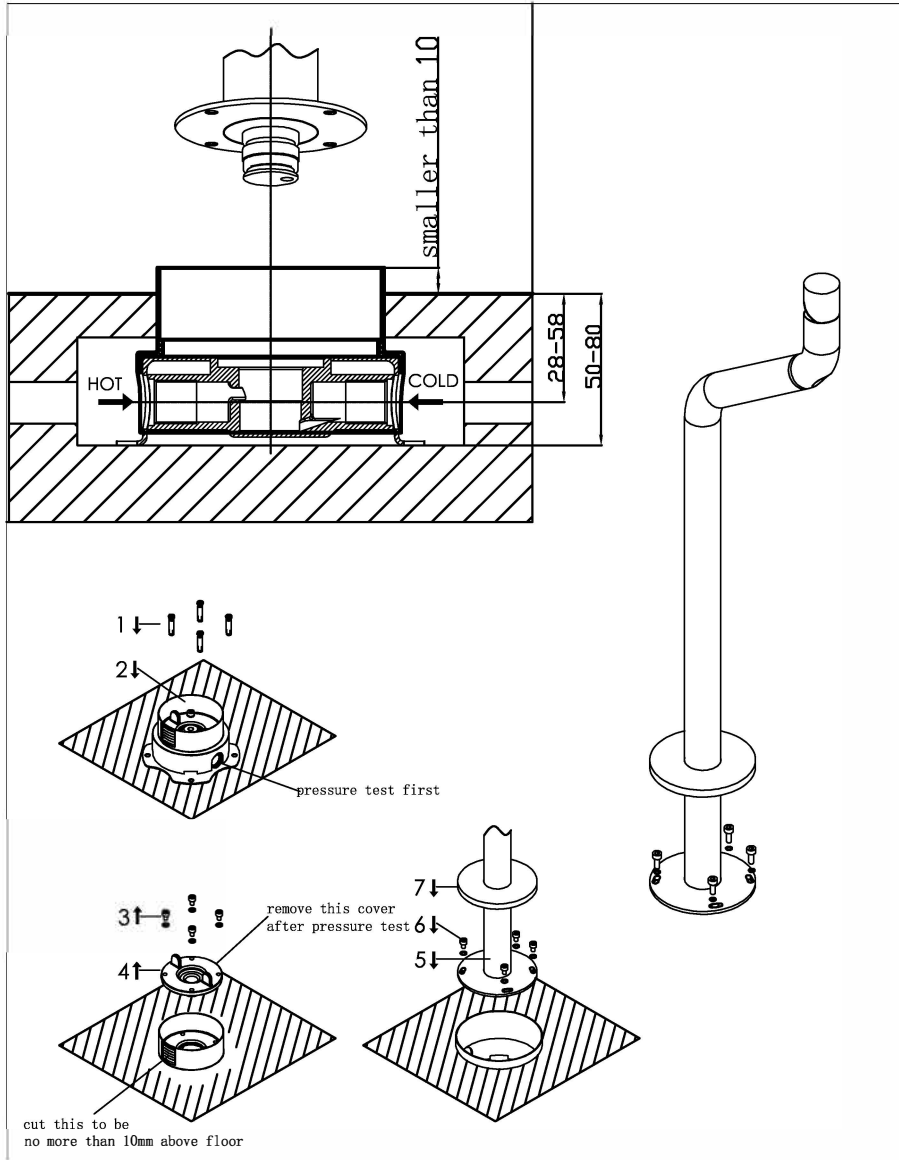

Freestanding basin mixer

Vrijstaande wastafelkraan met mengkraan

500-1300 brushed/geborsteld

installation

technical diagram