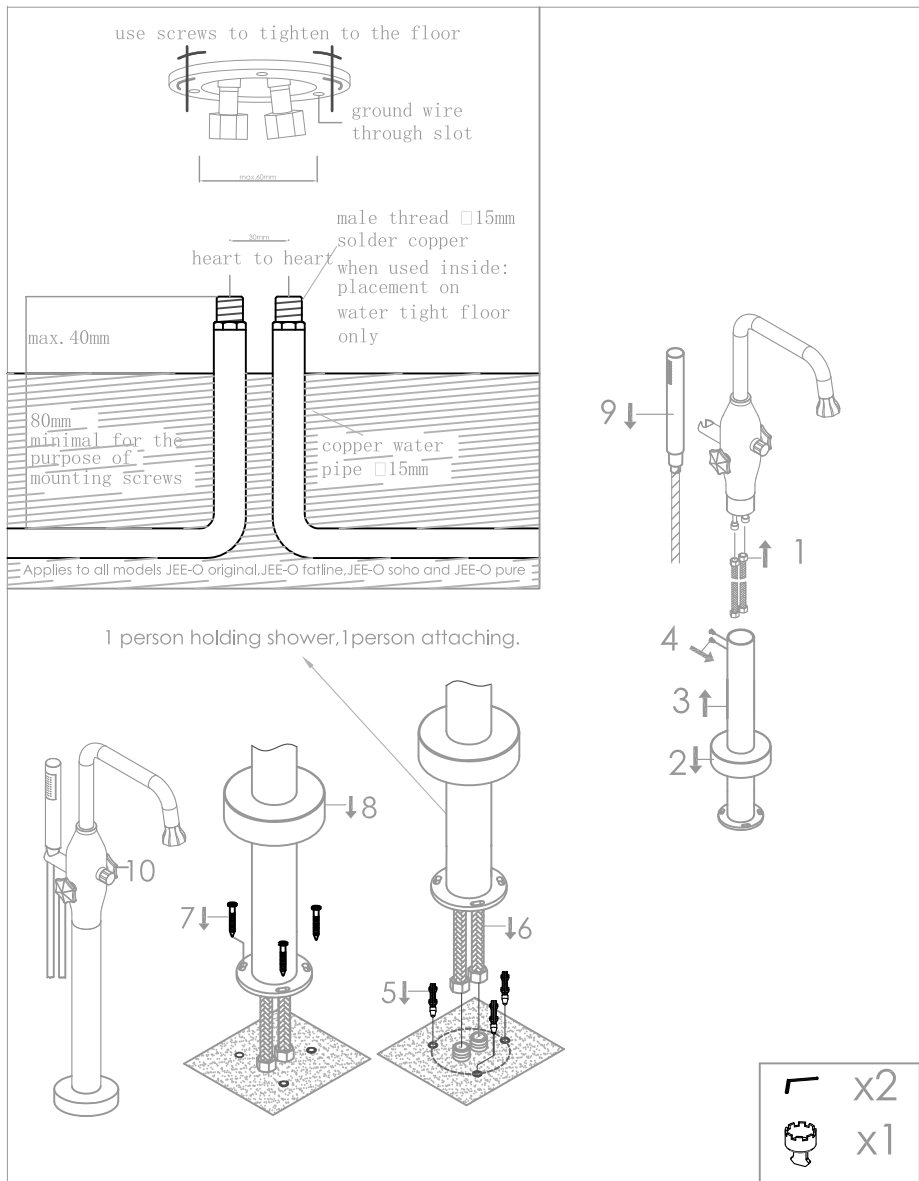

Freestanding bath mixer with hand shower

Vrijstaande badvuller met mengkraan met handdouche

600-3116

installation

technical diagram