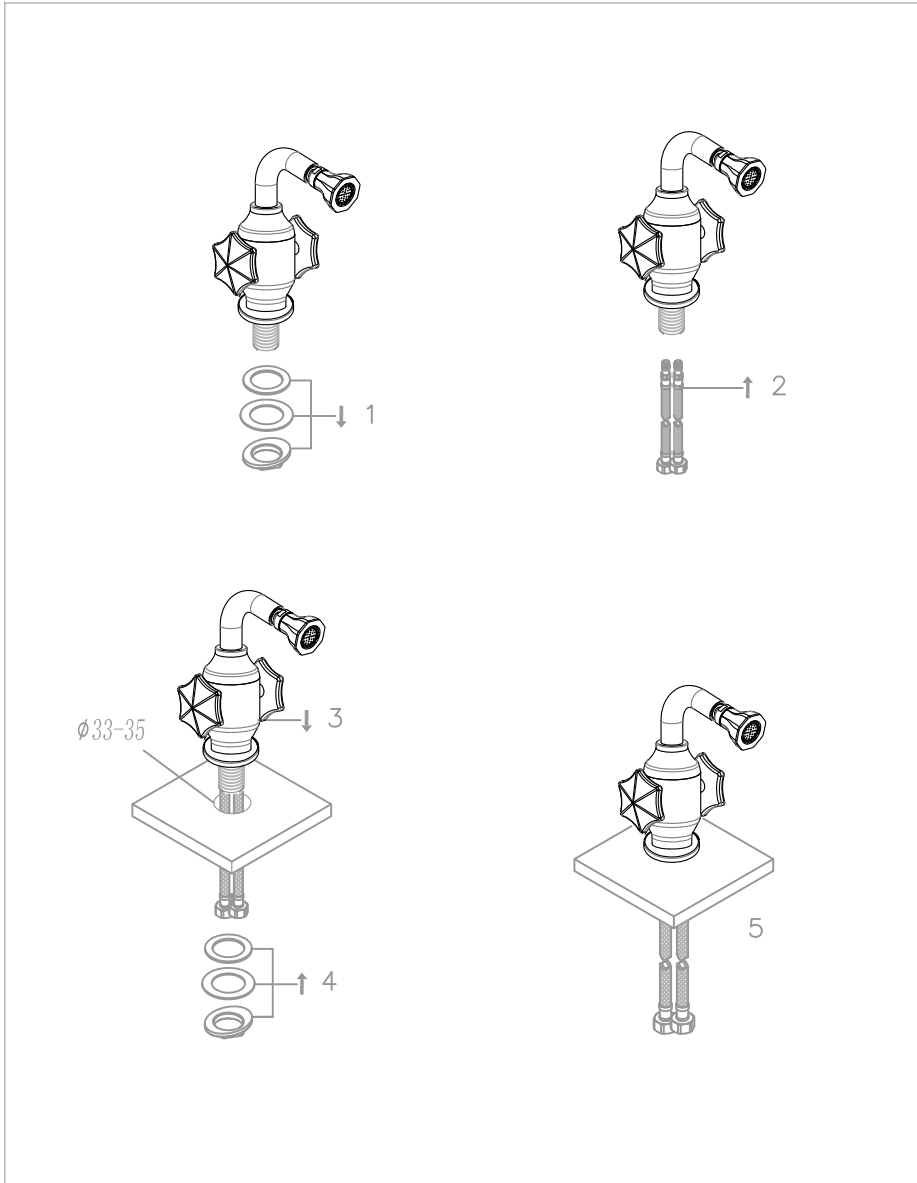

Top mounted bidet mixer

Opbouw wastafelkraan

600-4106

installation

technical diagram

explosion diagram