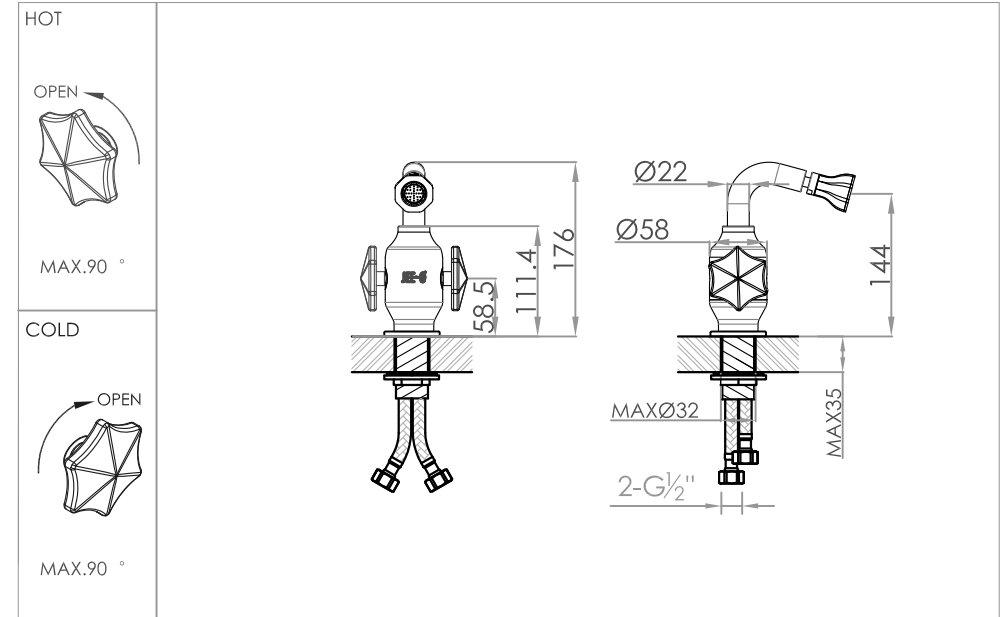

Top mounted bidet mixer

Opbouw wastafelkraan

600-4106

installation

technical diagram

explosion diagram