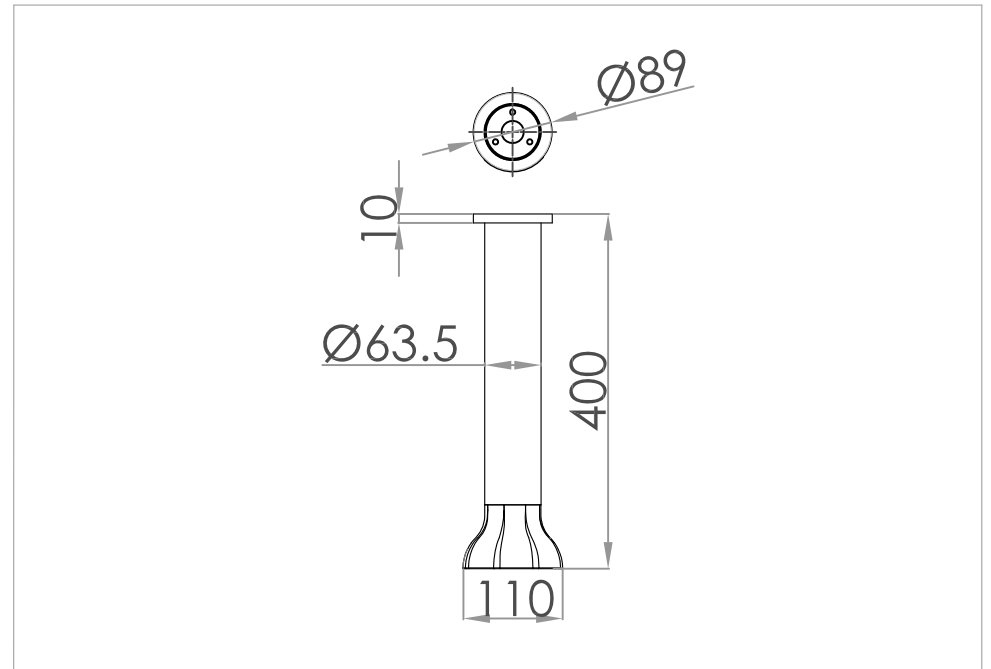

Wall mounted shower

Wand mengkraan met

600-6806

### installation

### technical diagram

### explosion diagram