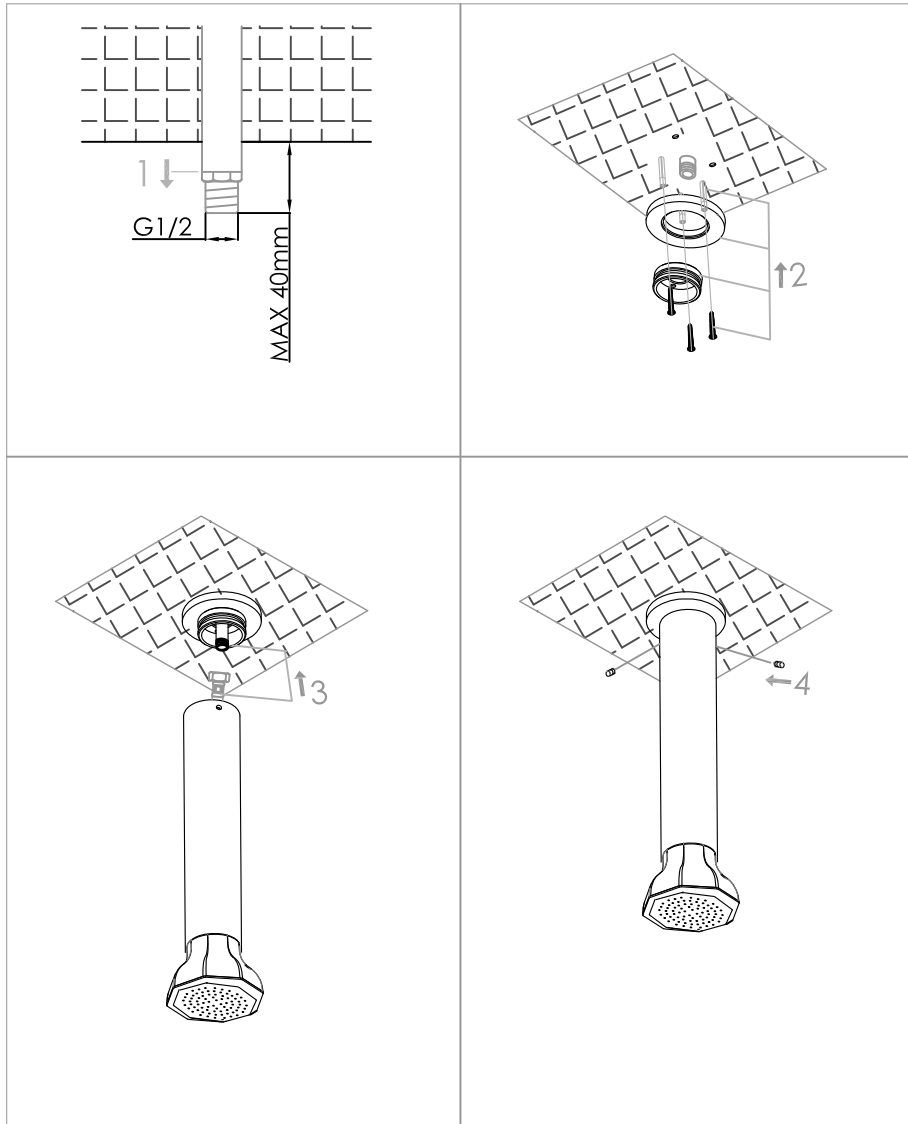

Wall mounted shower

Wand mengkraan met

600-6806

### installation

### technical diagram

### explosion diagram