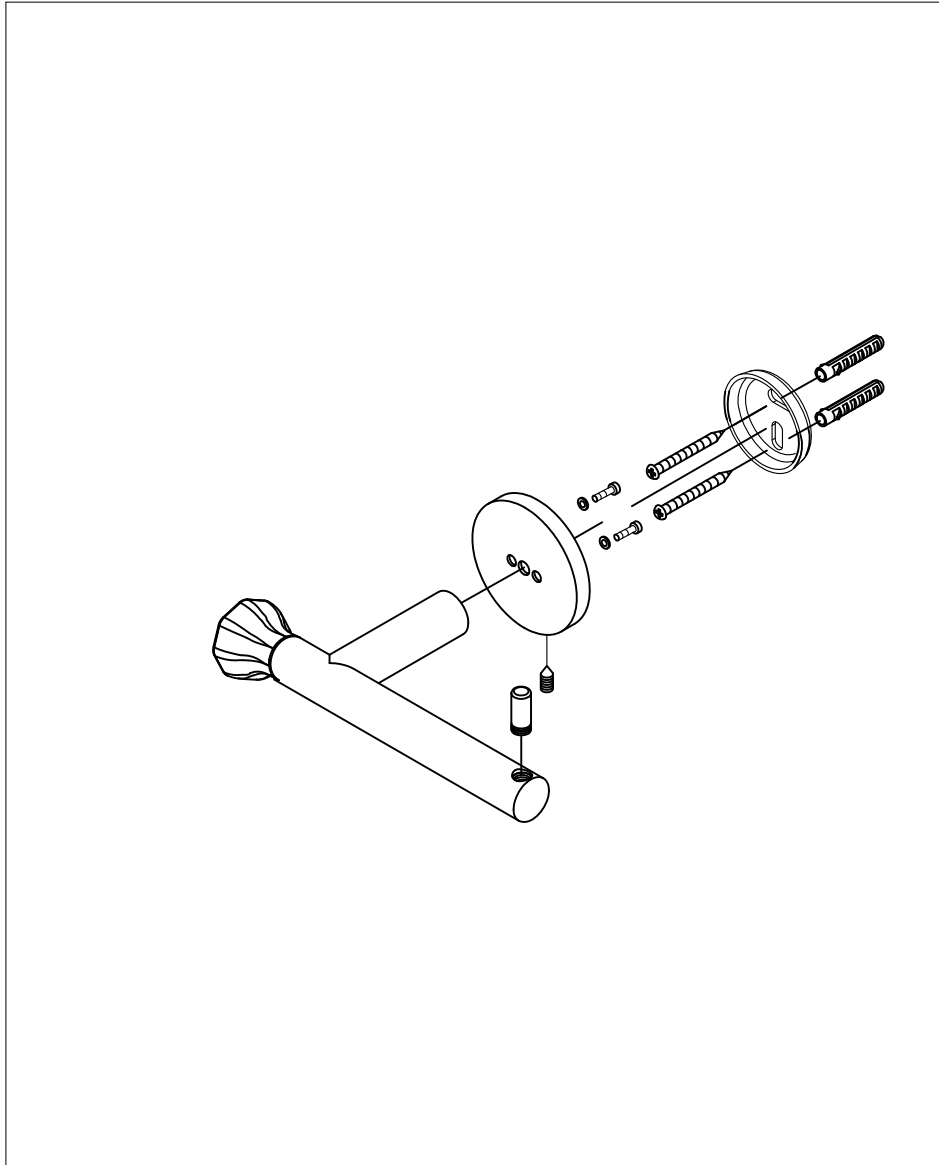

Toilet Roll Holder

601-0016

explosion diagram

technical diagram