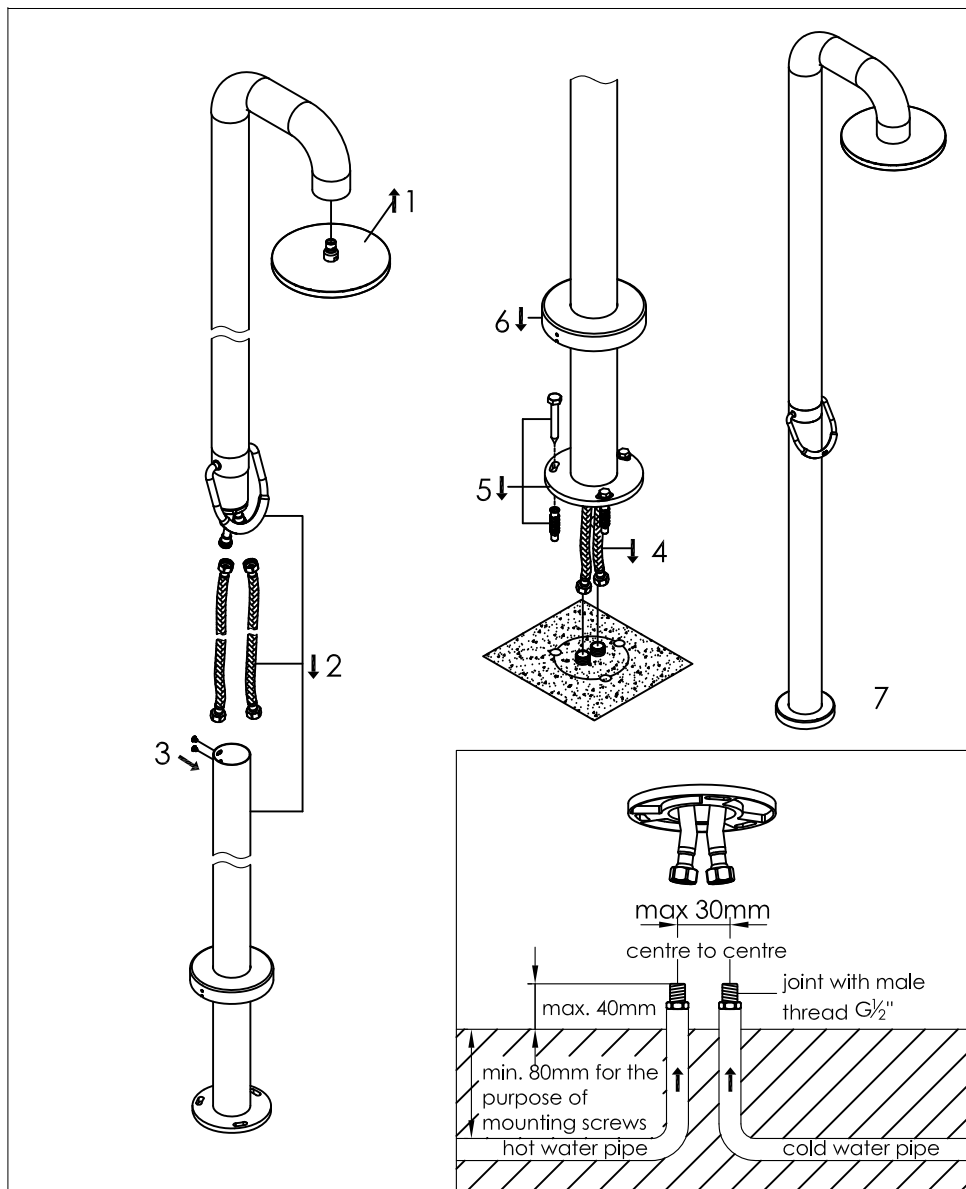

freestanding shower mixer

vrijstaande douche met ééngreepsmengkraan

200-6100

installation

technical diagram