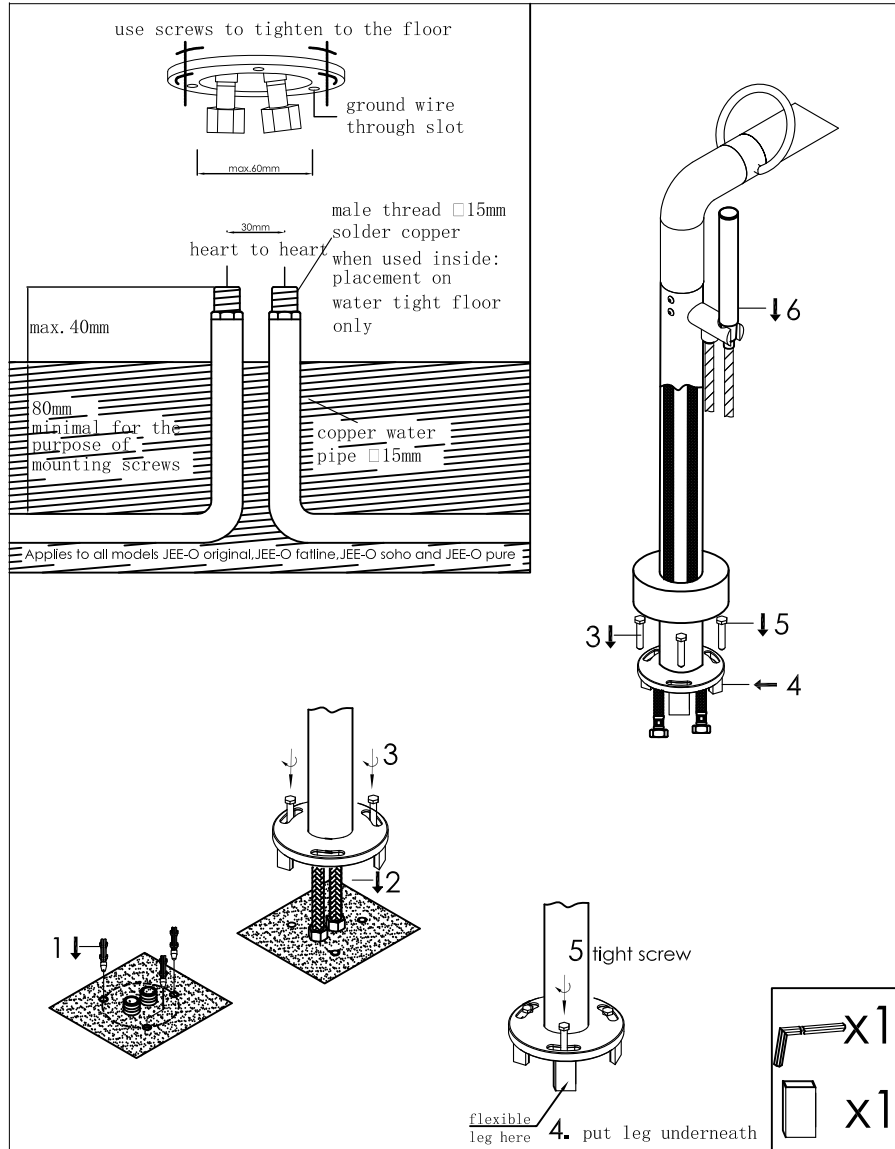

Freestanding bath mixer with progressive cartridge and hand shower

Vrijstaande badvuller met mengkraan met progressieve cartridge en handdouche

300-3310 brushed/geborsteld ,300-3311 polished/gepolijst

### installation

### technical diagram