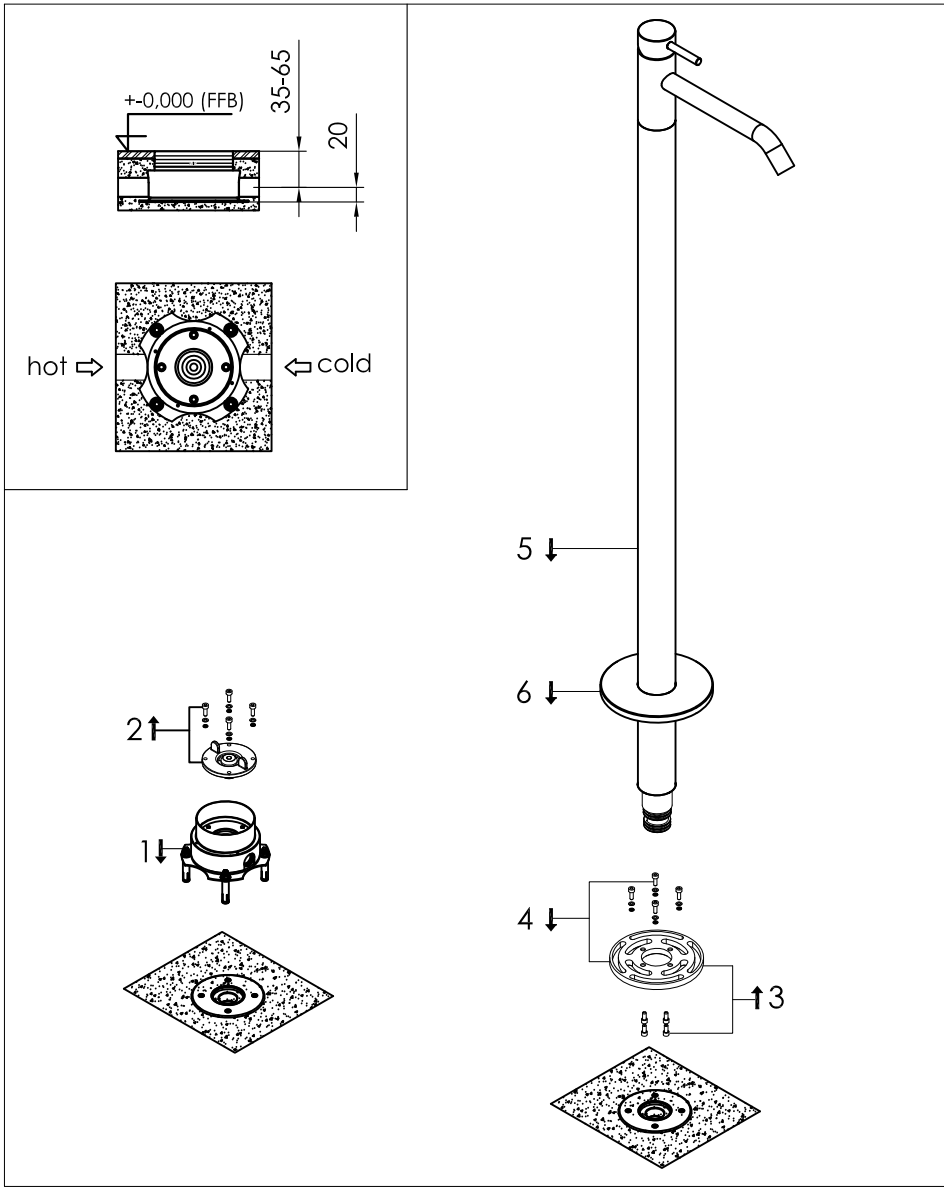

freestanding basin mixer

vrijstaande wastafelkraan met ééngreepsmengkraan

800-1300 / 800-1303 / 800-1304

installation

technical diagram