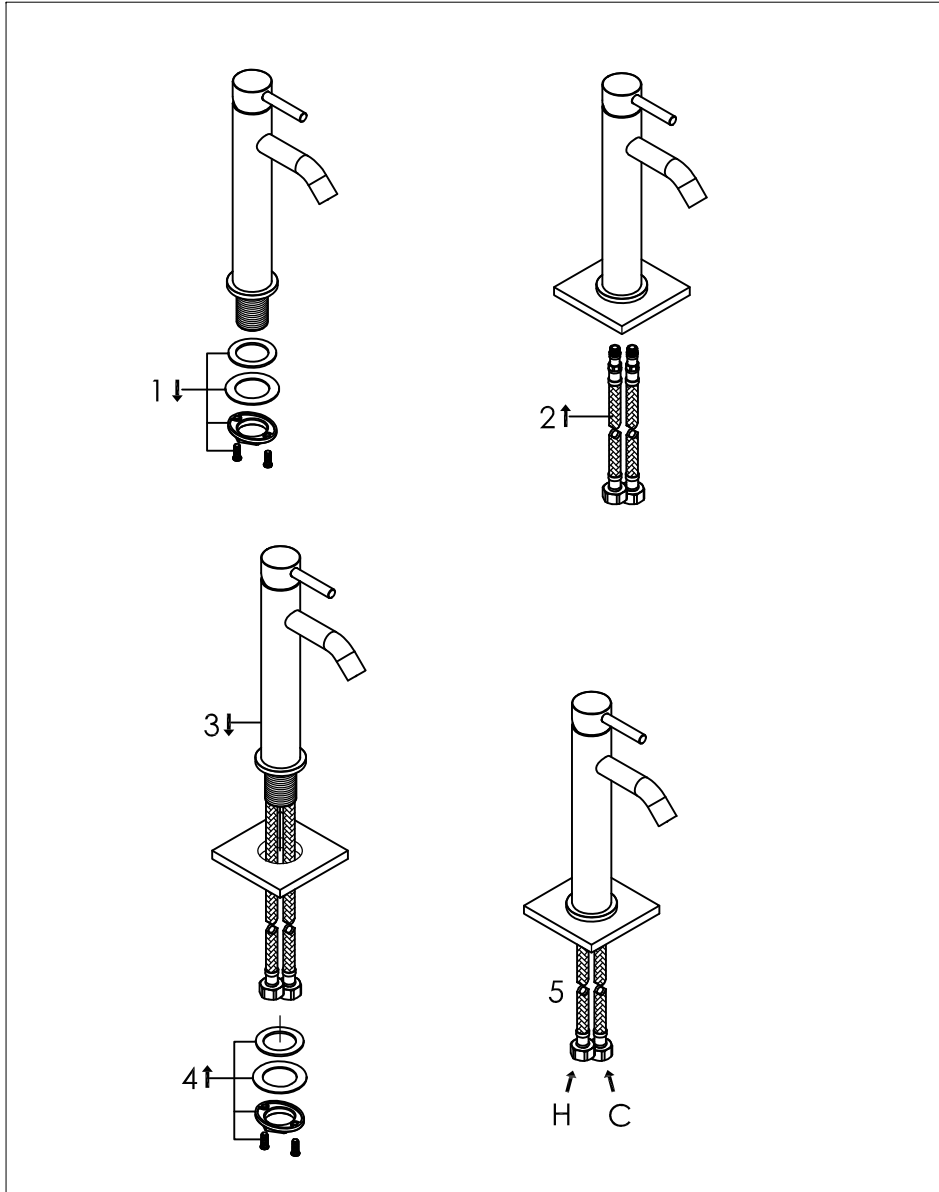

top mounted basin mixer, high

opbouw wastafelkraan, hoog

800-1750 / 800-1753 / 800-1754 / 800-1755

installation

technical diagram

explosion diagram