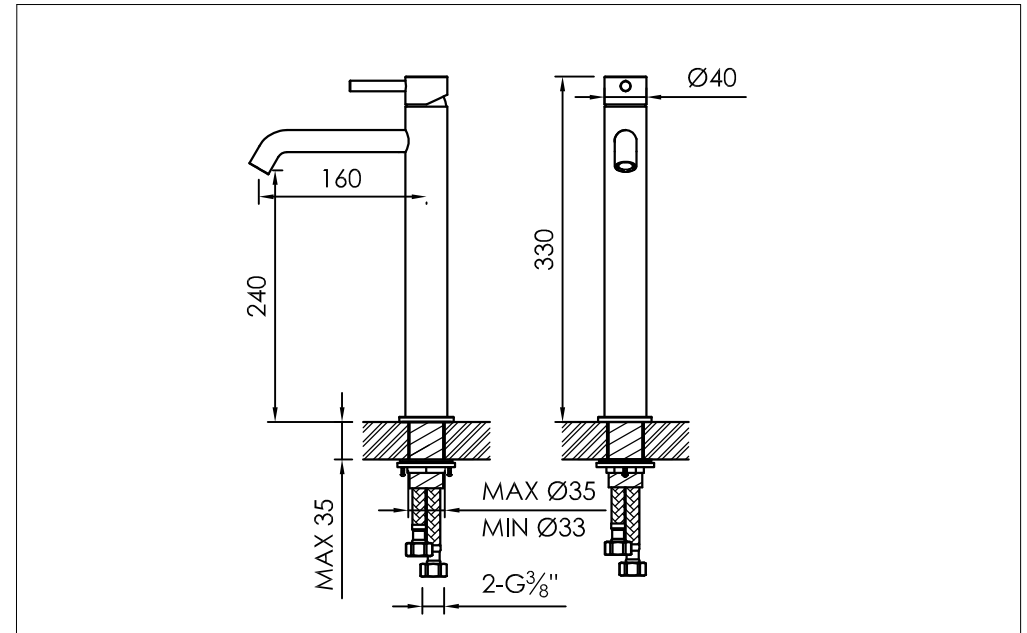

top mounted basin mixer, high

opbouw wastafelkraan, hoog

800-1750 / 800-1753 / 800-1754 / 800-1755

installation

technical diagram

explosion diagram