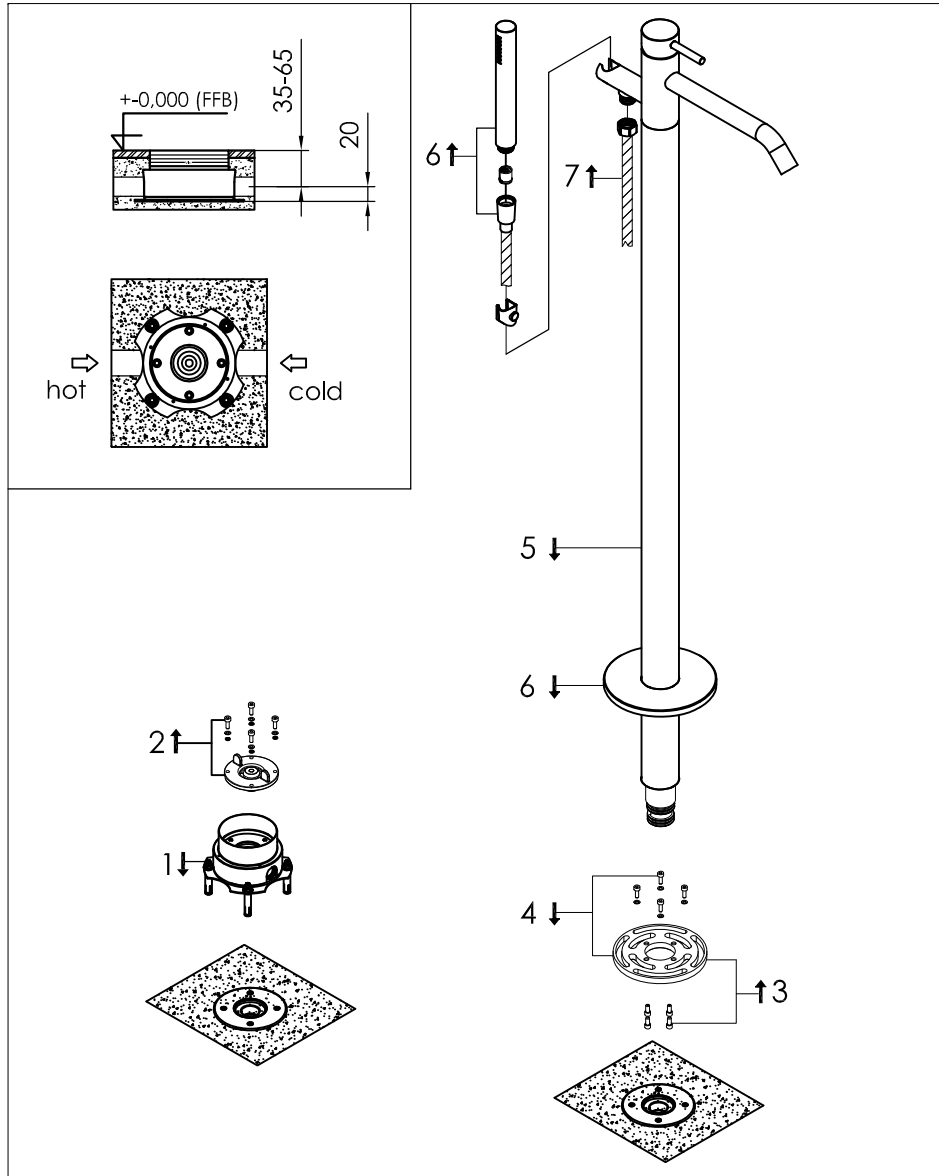

freestanding bath mixer with diverter  
cartridge and hand shower

vrijstaande bad mengkraan met omsteller  
en handdouche

800-3010 / 800-3013 / 800-3014 / 800-3015

### installation

### technical diagram