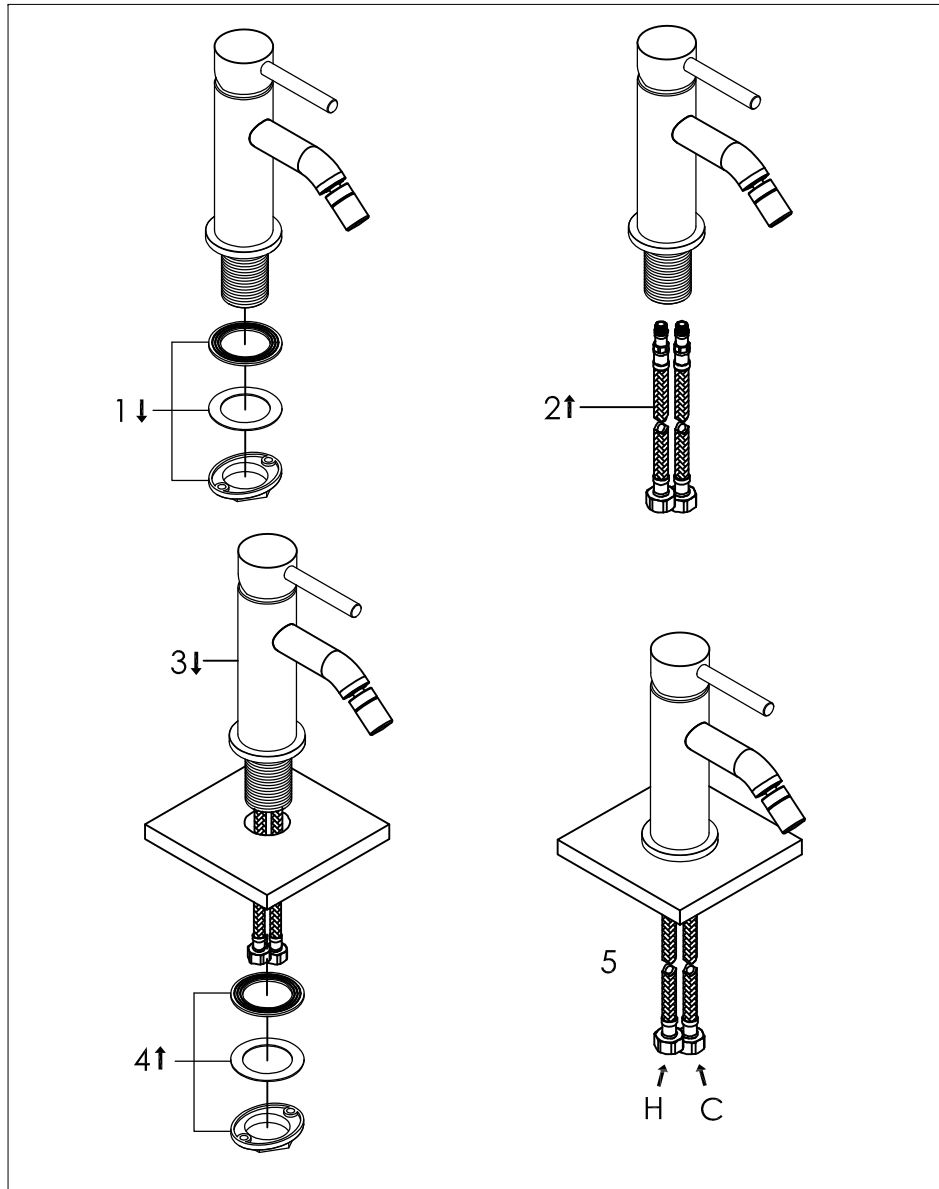

top mounted bidet faucet

opbouw bidetkraan

800-4100 / 800-4103 / 800-4104 / 800-4105

installation

technical diagram

explosion diagram

SNxxx-20xx

www.jee-o.com