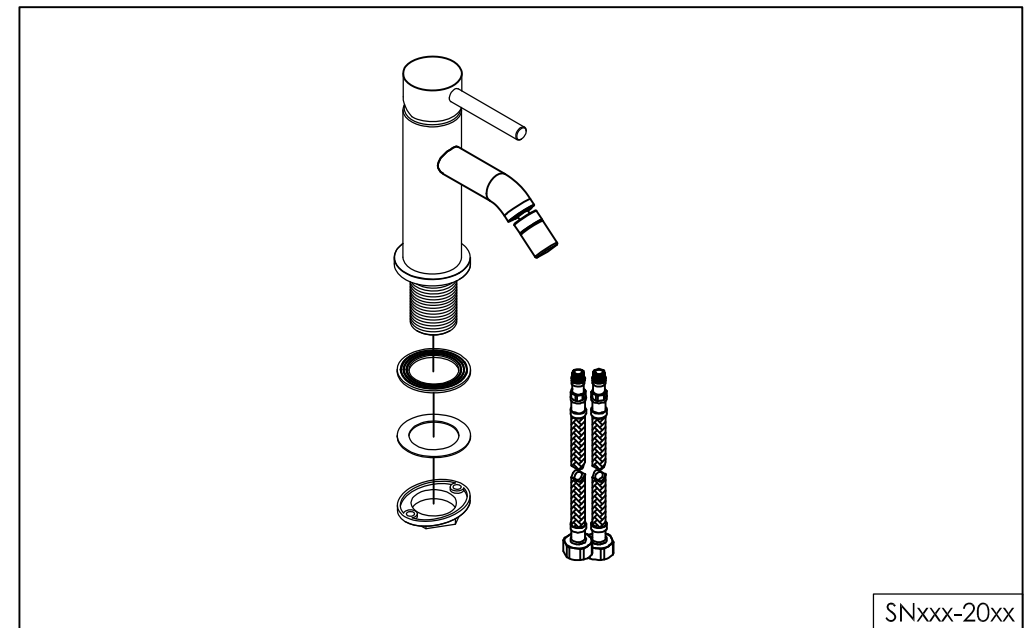

top mounted bidet faucet

opbouw bidetkraan

800-4100 / 800-4103 / 800-4104 / 800-4105

installation

technical diagram

explosion diagram

SNxxx-20xx

www.jee-o.com