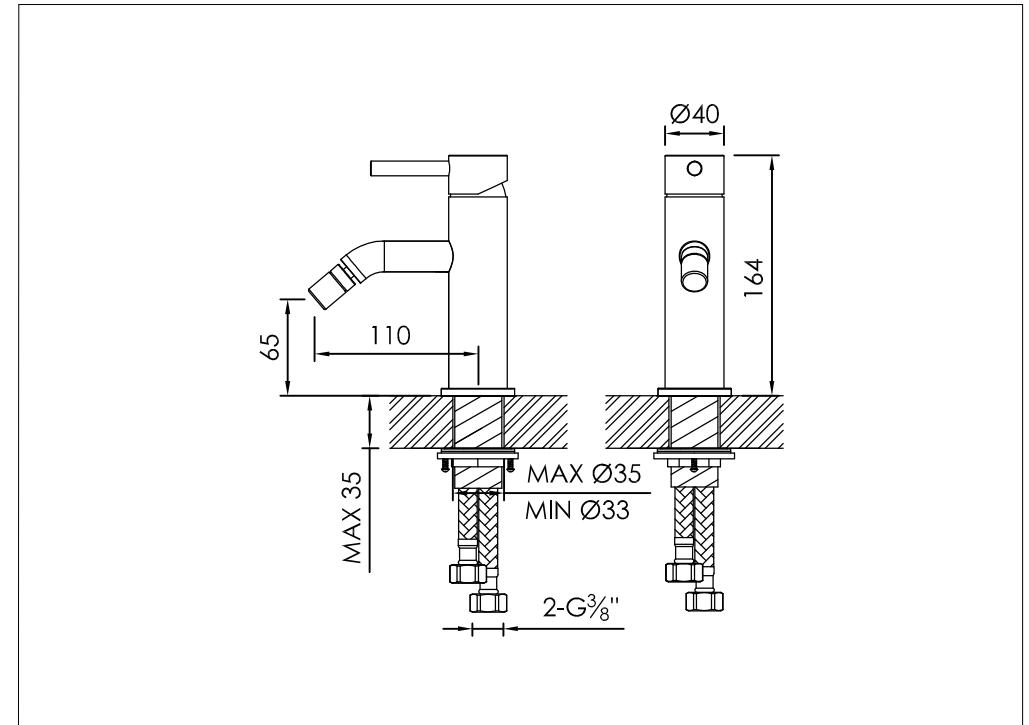

top mounted bidet faucet

opbouw bidetkraan

800-4100 / 800-4103 / 800-4104 / 800-4105

installation

technical diagram

explosion diagram

SNxxx-20xx

www.jee-o.com