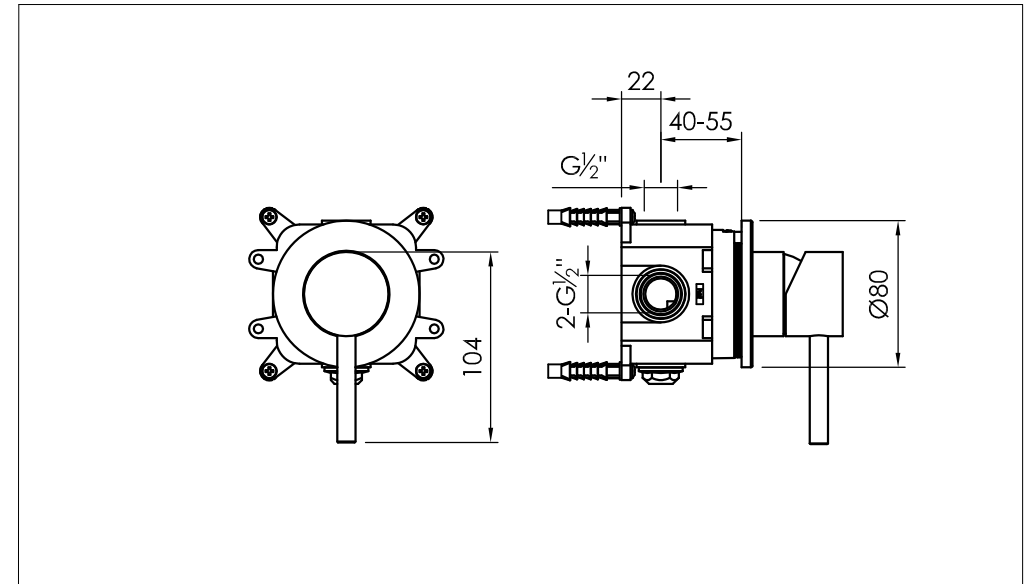

wall mounted shower mixer with build-in box

wand mengkraan met inbouwdoos

800-2400 / 800-2403 / 800-2404 / 800-2405

### installation

### technical diagram