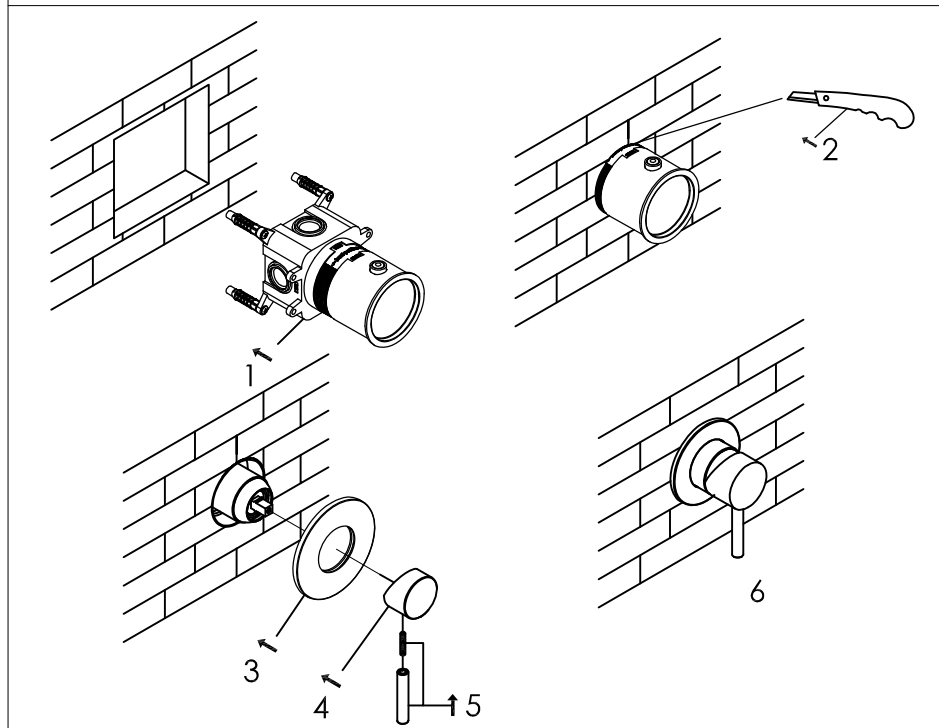

wall mounted shower mixer with build-in box

wand mengkraan met inbouwdoos

800-2400 / 800-2403 / 800-2404 / 800-2405

installation