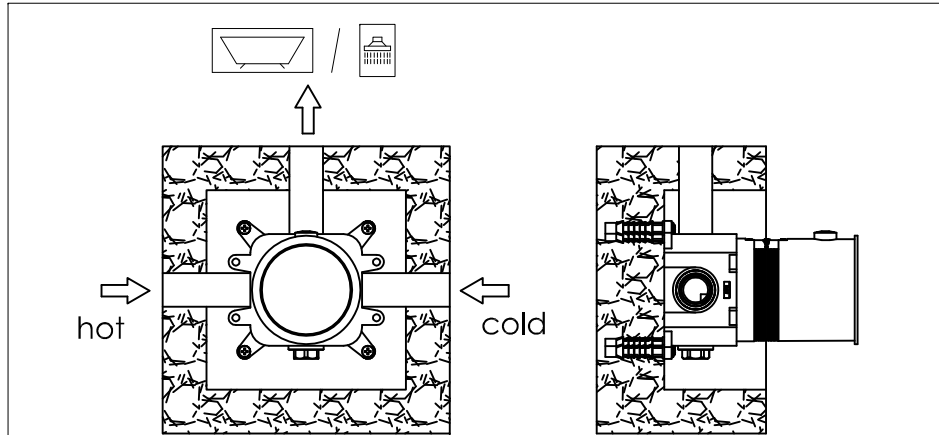

wall mounted shower mixer with build-in box

wand mengkraan met inbouwdoos

800-2400 / 800-2403 / 800-2404 / 800-2405

### installation