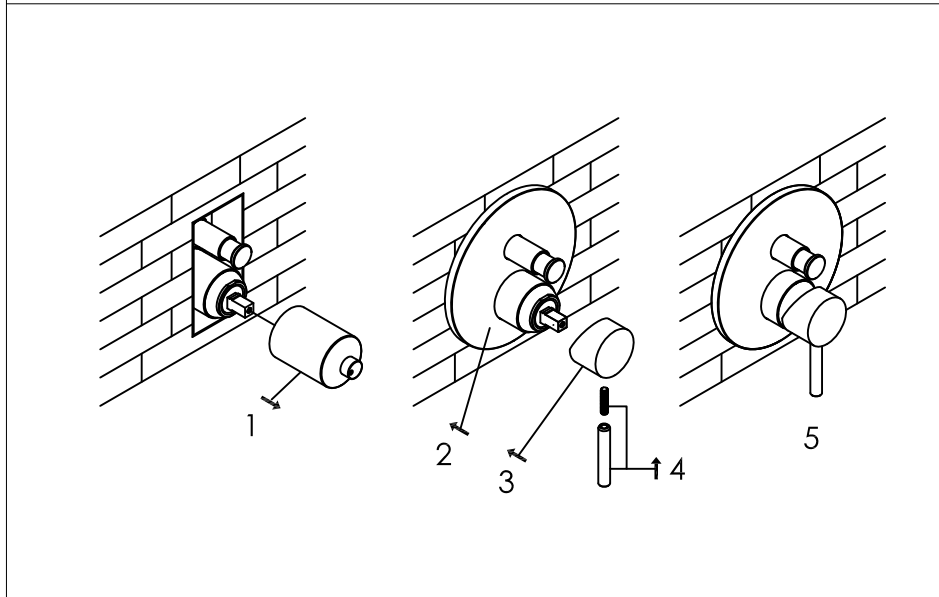

wall mounted bath/shower mixer with diverter and concealed body

wand bad/douche mengkraan met omsteller en inbouwdeel

800-2200 / 800-2203

installation

technical diagram

explosion diagram