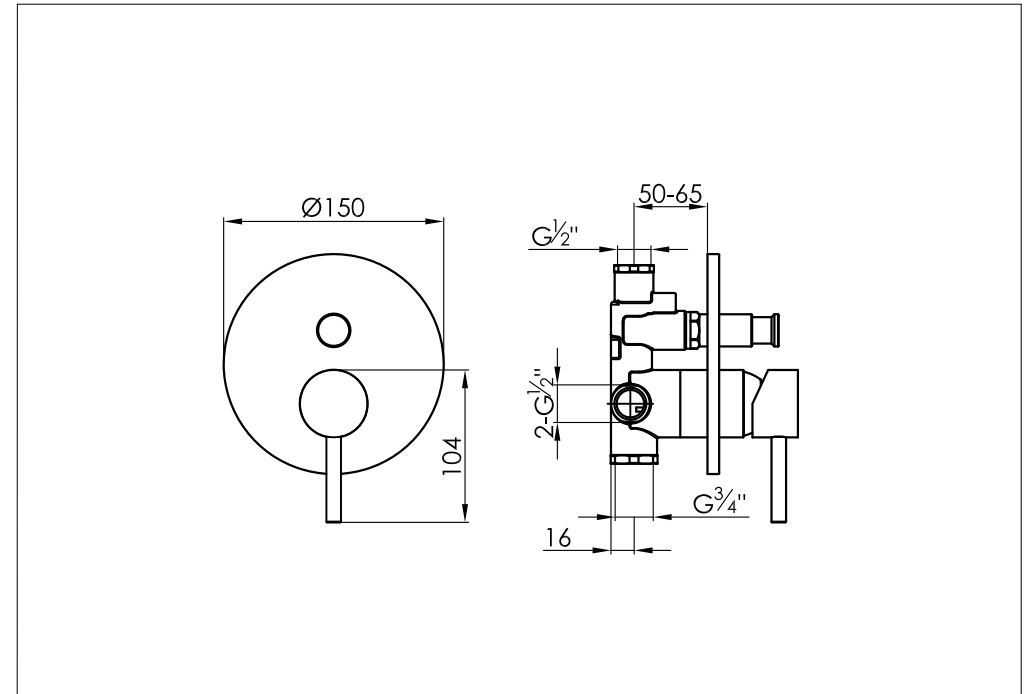

wall mounted bath/shower mixer with diverter and concealed body

wand bad/douche mengkraan met omsteller en inbouwdeel

800-2200 / 800-2203

installation

technical diagram

explosion diagram