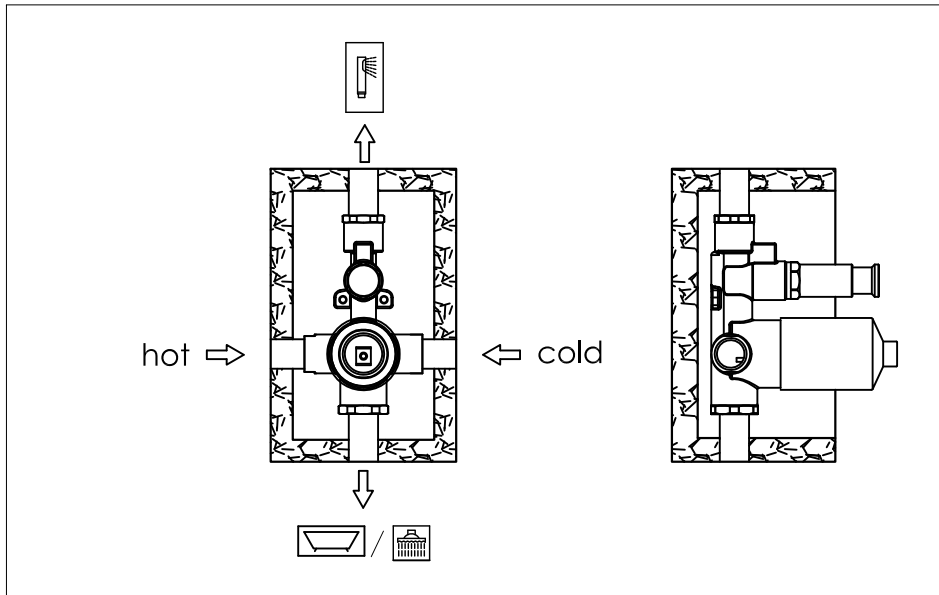

wall mounted bath/shower mixer with diverter and concealed body

wand bad/douche mengkraan met omsteller en inbouwdeel

800-2200 / 800-2203

installation

technical diagram

explosion diagram