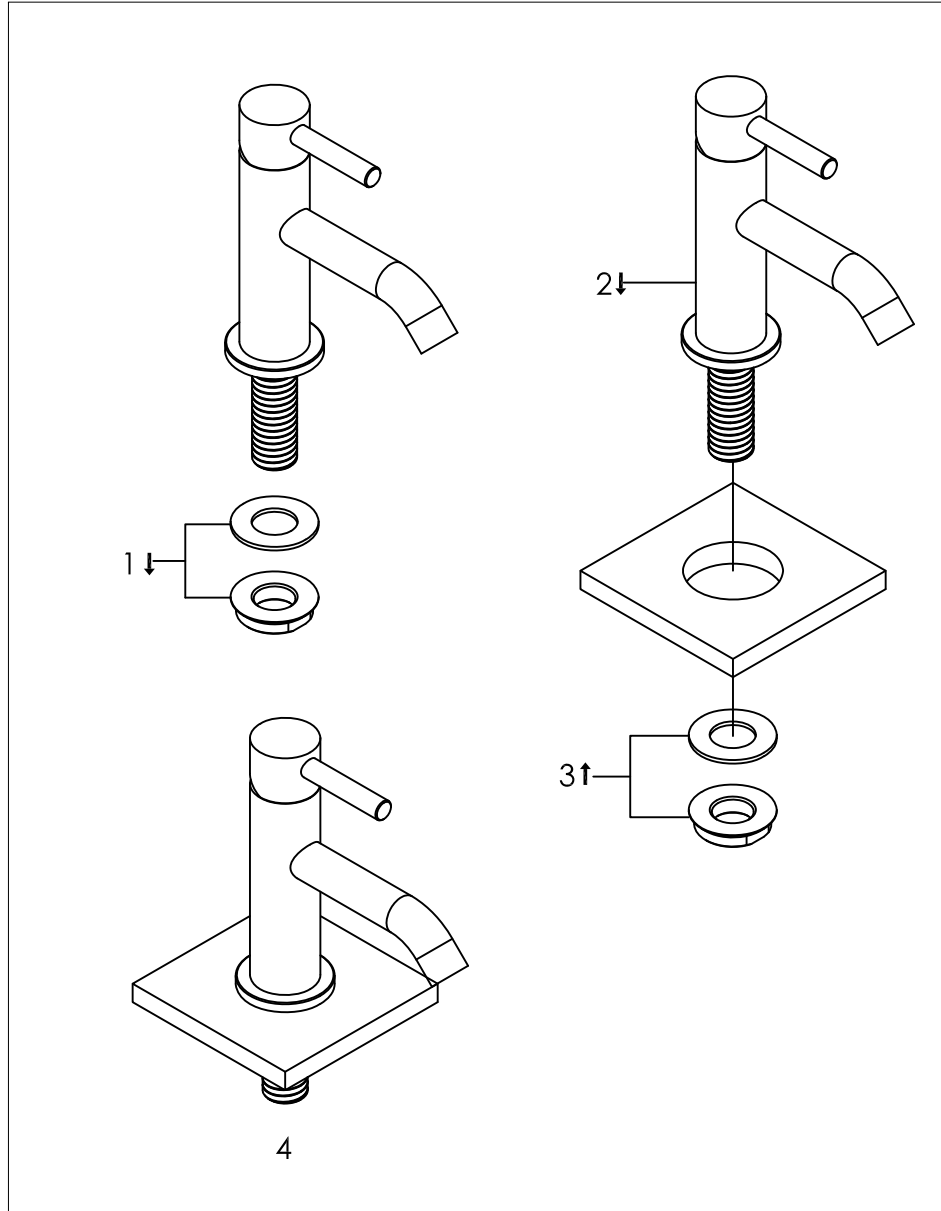

top mounted cold water tap

opbouw koud water wastafelkraan

installation

800-1710 / 800-1713 / 800-1714 / 800-1715

technical diagram

explosion diagram