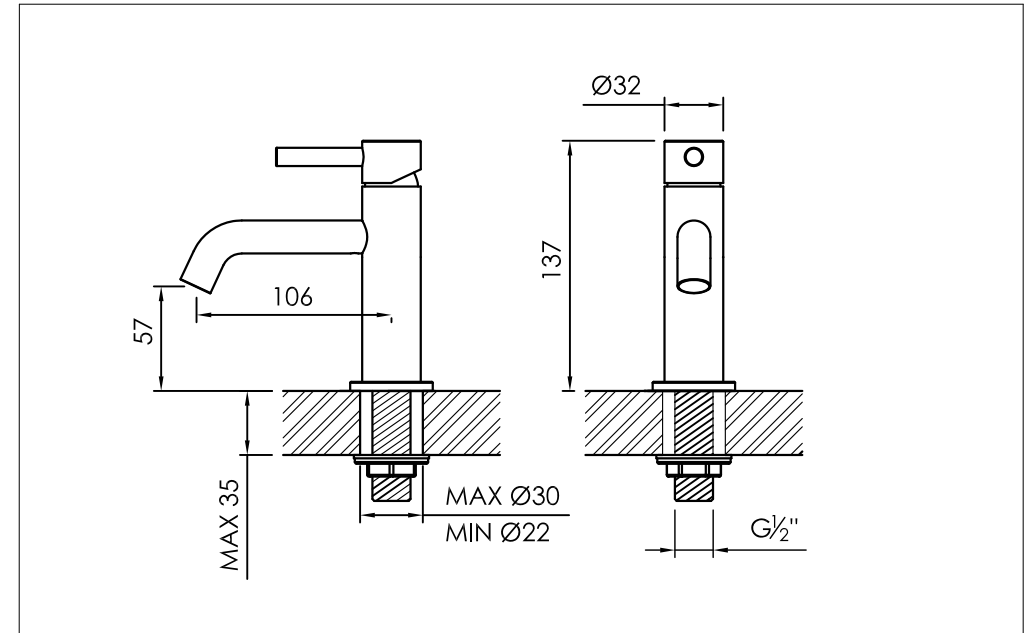

top mounted cold water tap

opbouw koud water wastafelkraan

installation

800-1710 / 800-1713 / 800-1714 / 800-1715

technical diagram

explosion diagram