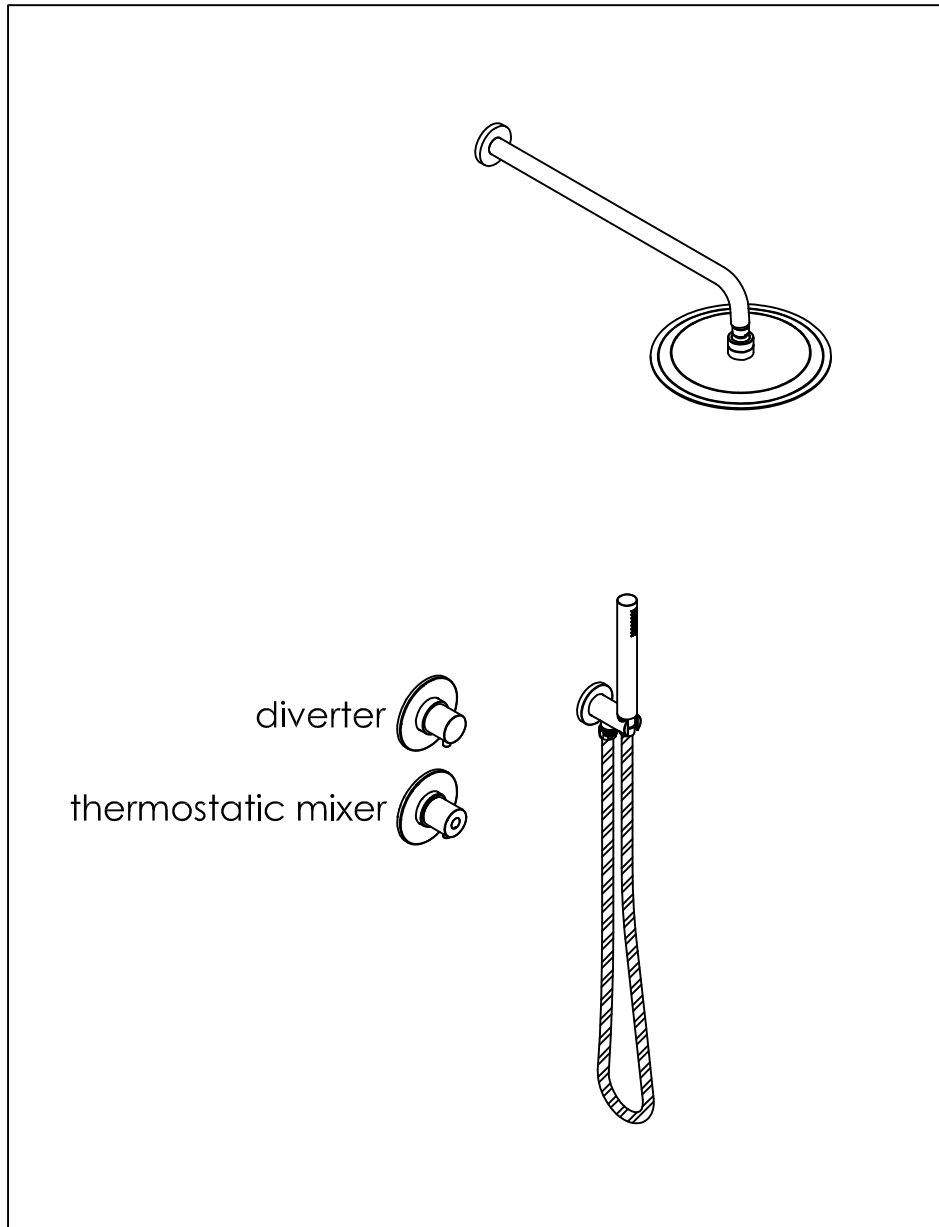

wall mounted shower combination 01

wand douche combinatie 01

800-6420 / 800-6423 / 800-6424 / 800-6425

installation

technical diagram

SNxxx-20xx

www.jee-o.com