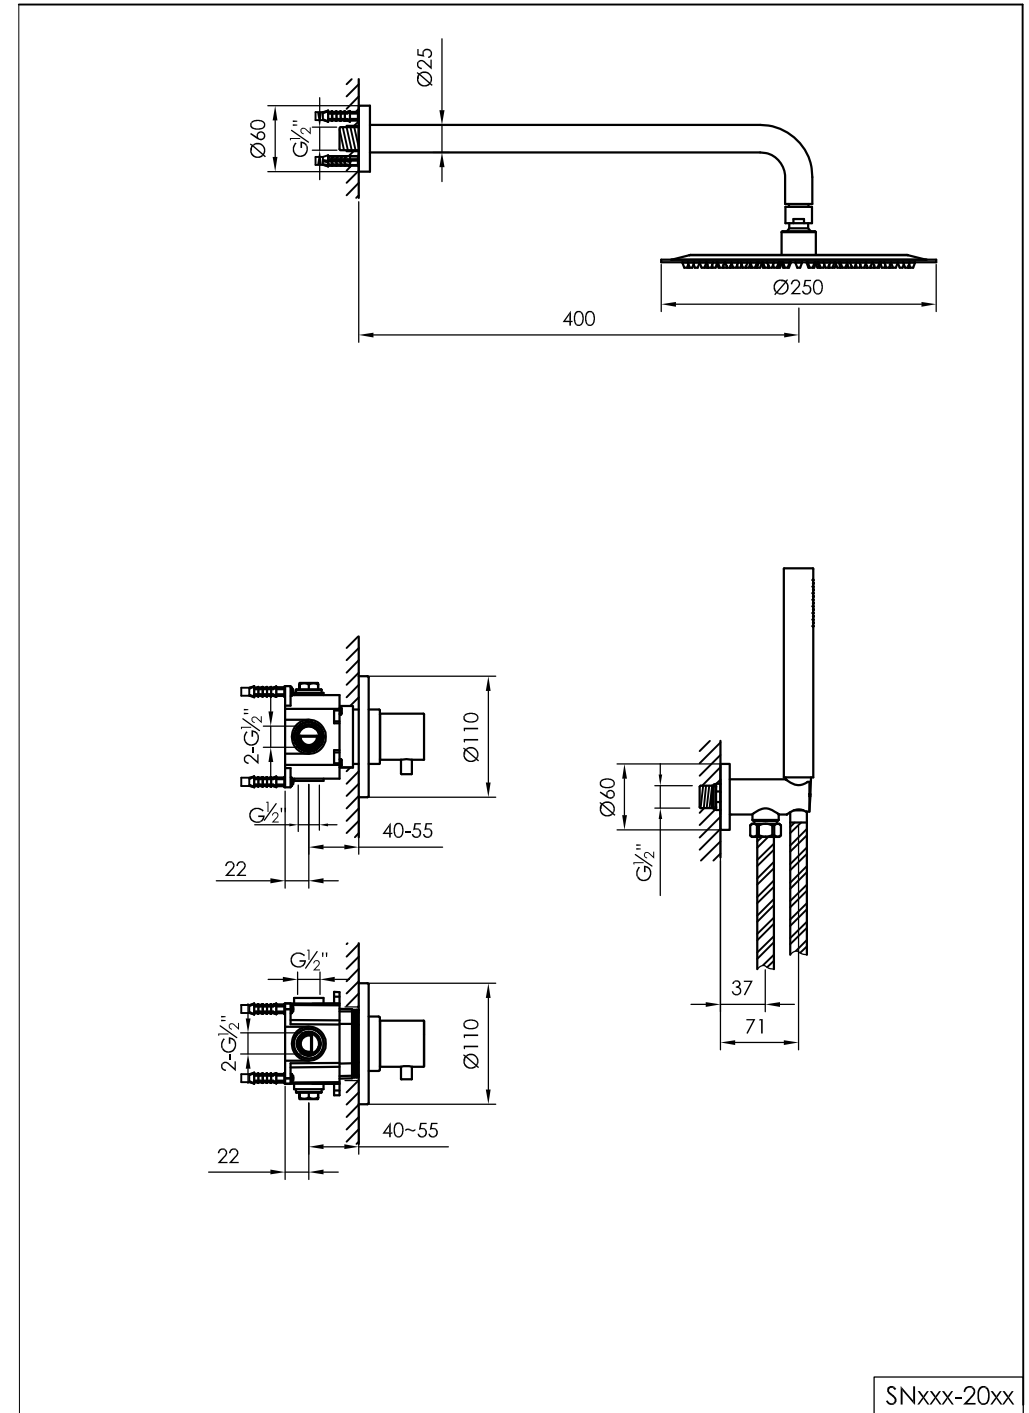

wall mounted shower combination 01

wand douche combinatie 01

800-6420 / 800-6423 / 800-6424 / 800-6425

installation

technical diagram

SNxxx-20xx

www.jee-o.com