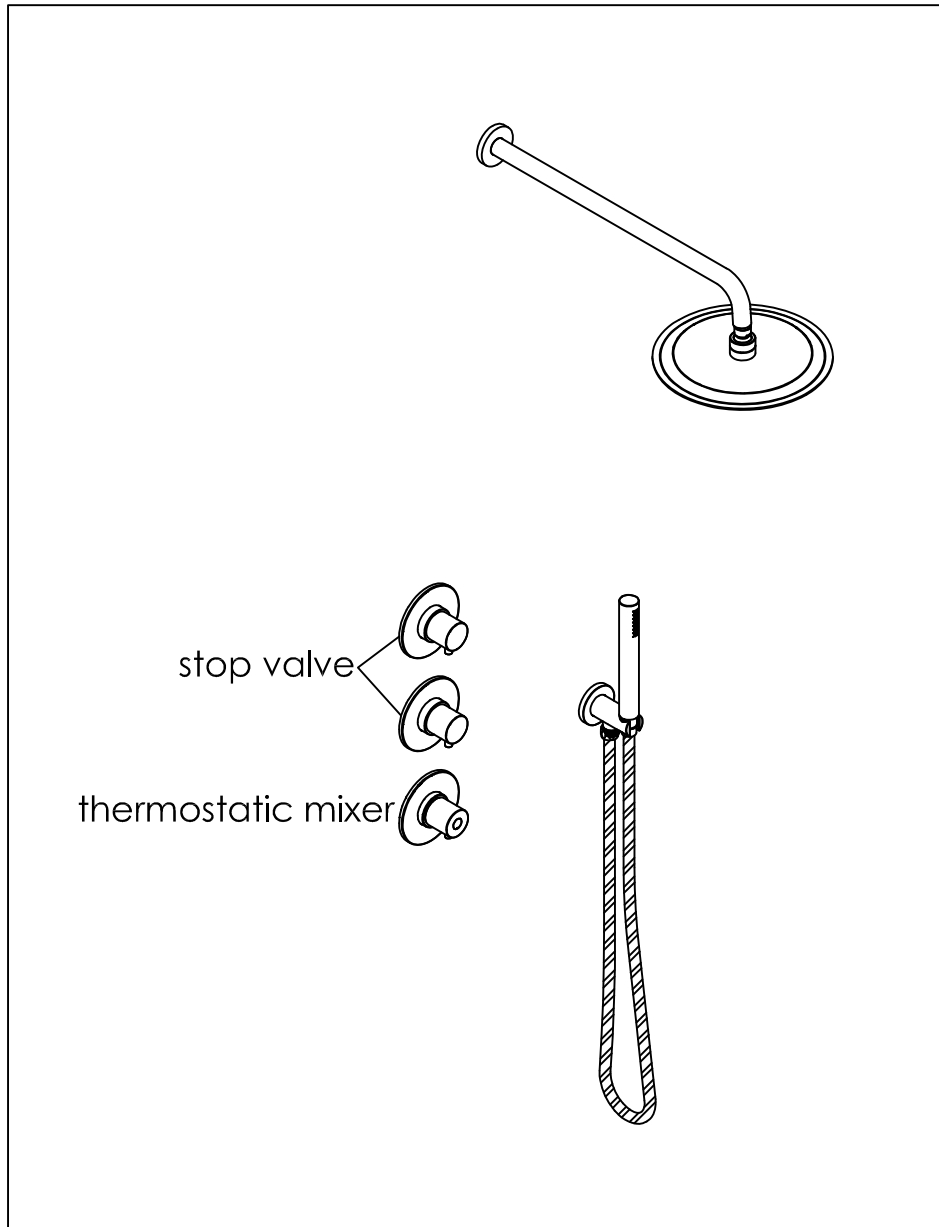

wall mounted shower combination 02

wand douche combinatie 02

installation

800-6430 / 800-6433 / 800-6434 / 800-6435

technical diagram

SNxxx-20xx

www.jee-o.com