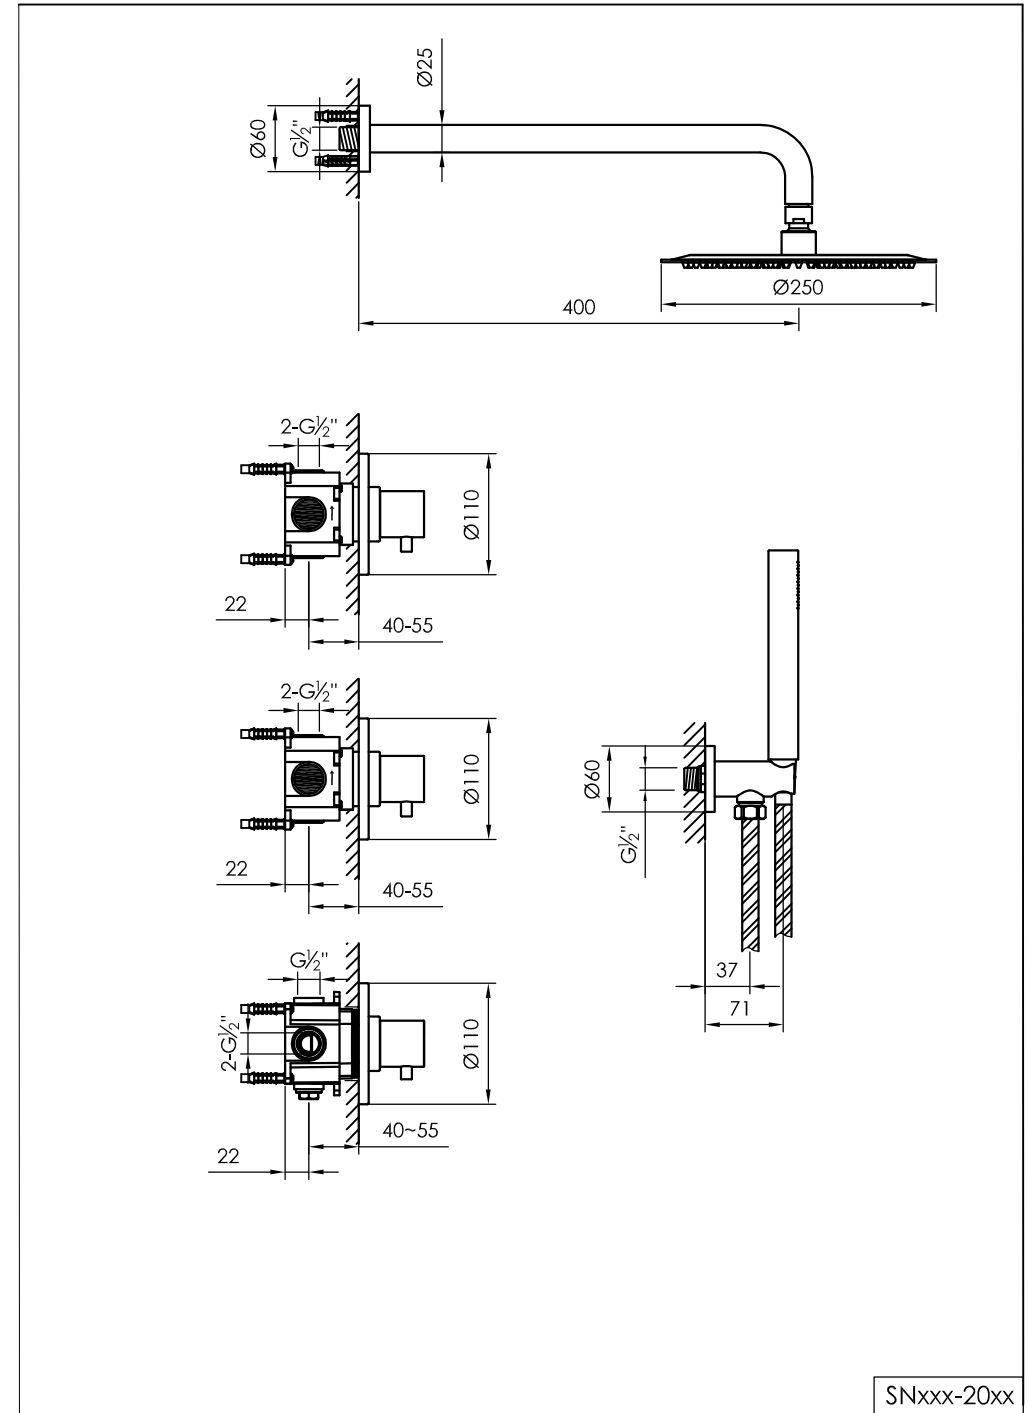

wall mounted shower combination 02

wand douche combinatie 02

installation

800-6430 / 800-6433 / 800-6434 / 800-6435

technical diagram

SNxxx-20xx

www.jee-o.com