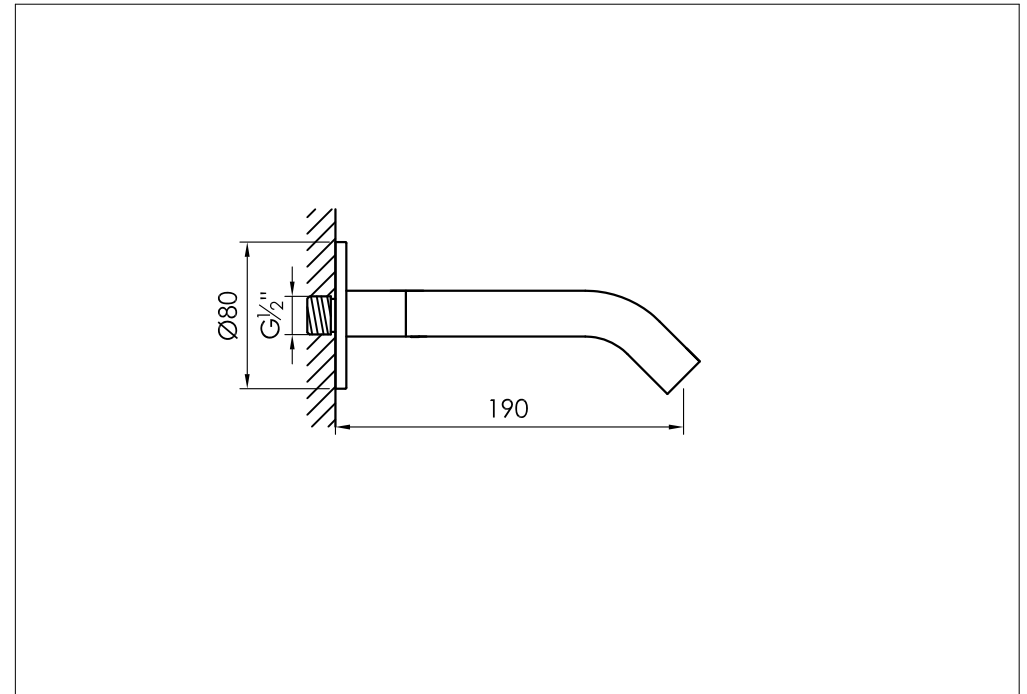

wall mounted spout for basin or bath, 190mm

wand uitloop voor wastafel of bad, 190mm

installation

800-3920 / 800-3923 / 800-3924

technical diagram

explosion diagram

SNxxx-20xx

www.jee-o.com