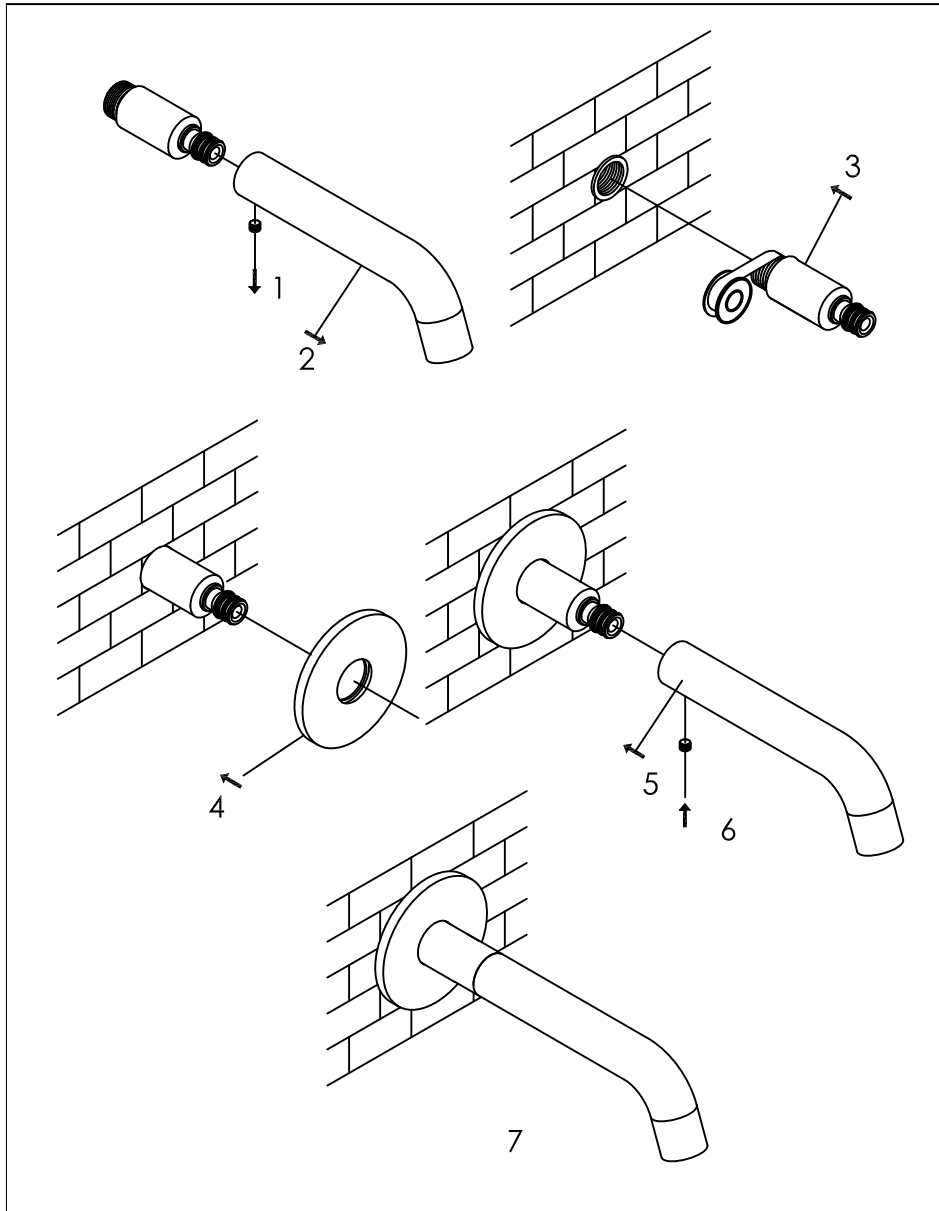

wall mounted spout for basin or bath, 190mm

wand uitloop voor wastafel of bad, 190mm

installation

800-3920 / 800-3923 / 800-3924

technical diagram

explosion diagram

SNxxx-20xx

www.jee-o.com