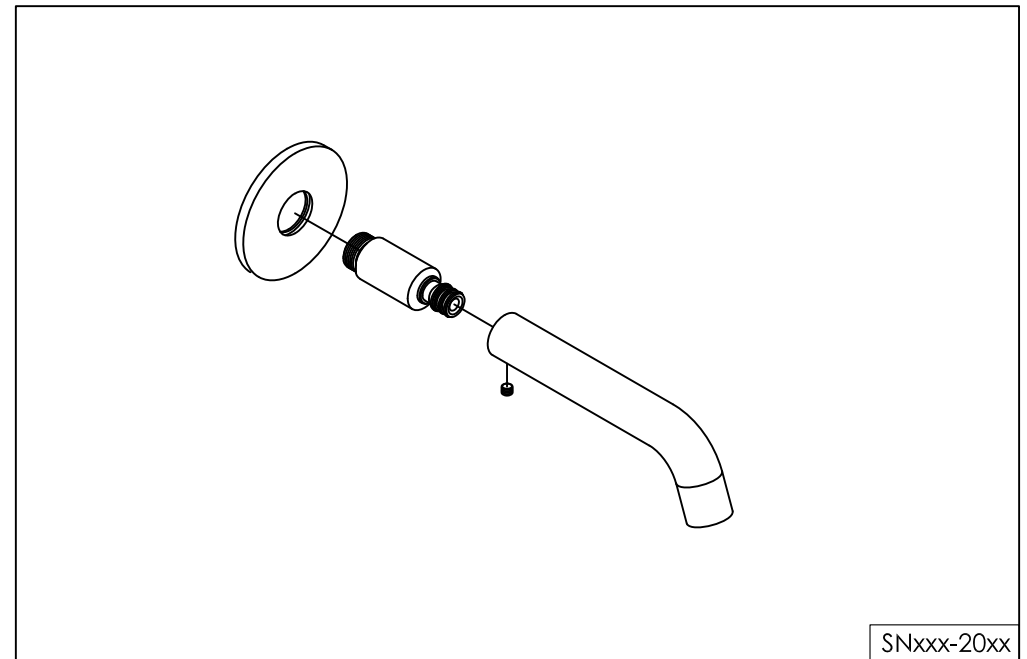

wall mounted spout for basin or bath, 190mm

wand uitloop voor wastafel of bad, 190mm

installation

800-3920 / 800-3923 / 800-3924

technical diagram

explosion diagram

SNxxx-20xx

www.jee-o.com