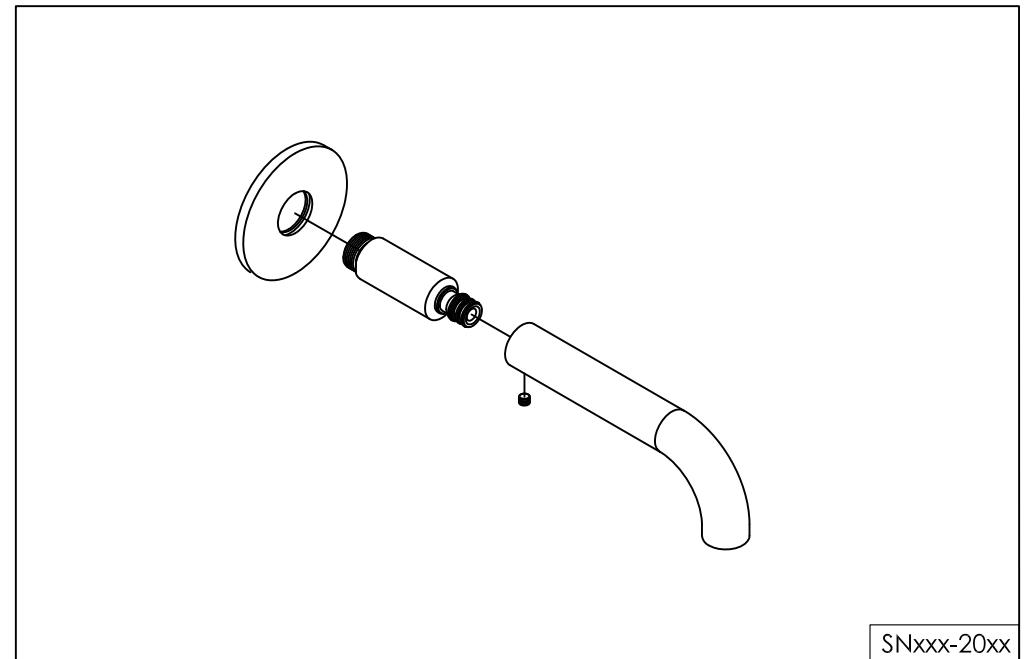

wall mounted spout for basin or bath, 90°, 190mm

wand uitloop voor wastafel of bad, 90°, 190mm

800-3820 / 800-3823 / 800-3824

installation

technical diagram

explosion diagram

SNxxx-20xx

www.jee-o.com