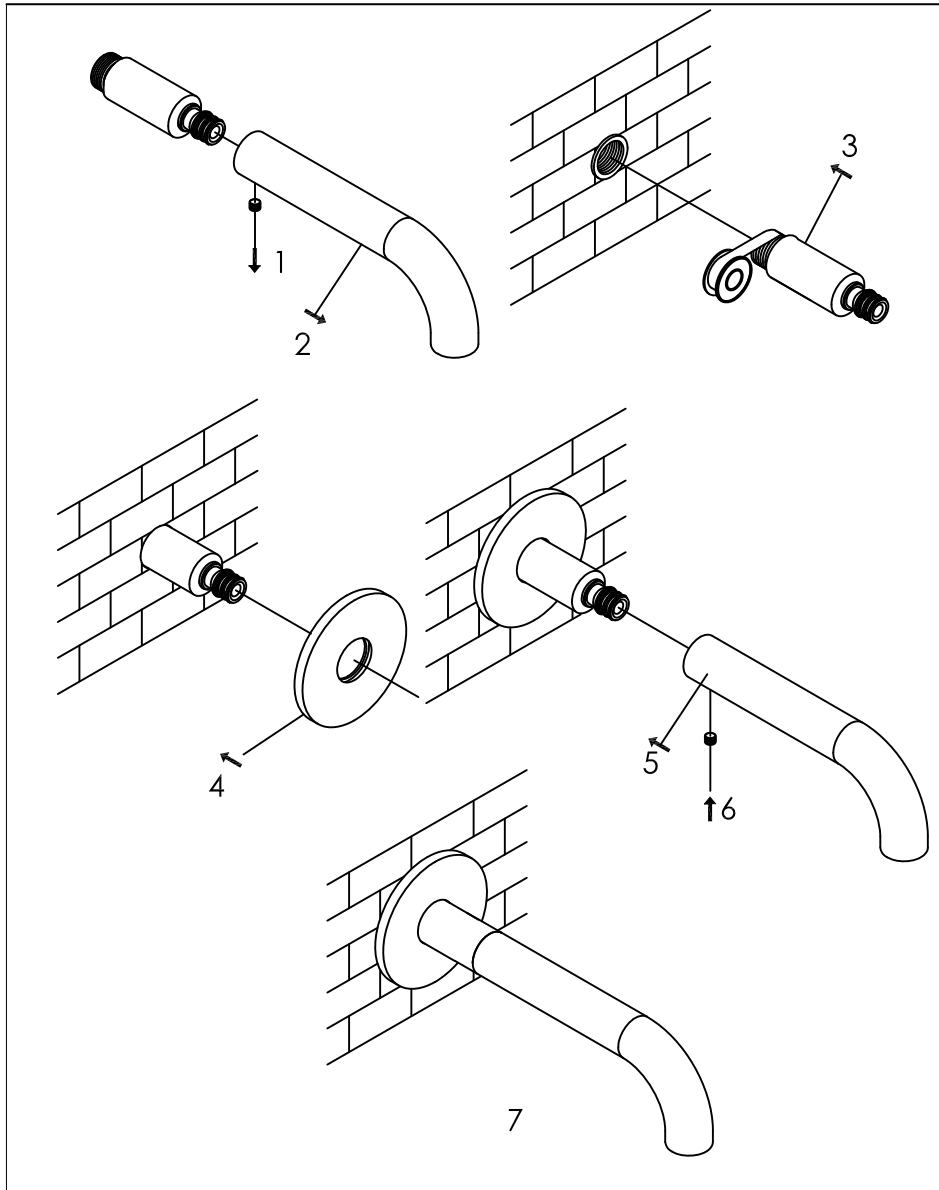

wall mounted spout for basin or bath, 90°, 190mm

wand uitloop voor wastafel of bad, 90°, 190mm

800-3820 / 800-3823 / 800-3824

installation

technical diagram

explosion diagram

SNxxx-20xx

www.jee-o.com