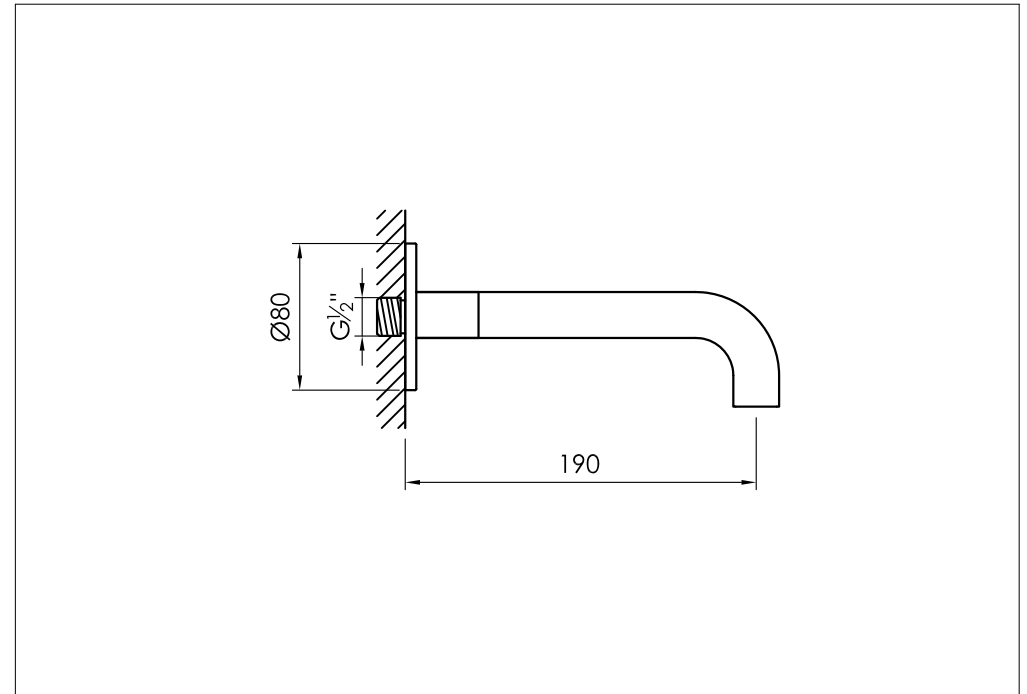

wall mounted spout for basin or bath, 90°, 190mm

wand uitloop voor wastafel of bad, 90°, 190mm

800-3820 / 800-3823 / 800-3824

installation

technical diagram

explosion diagram

SNxxx-20xx

www.jee-o.com