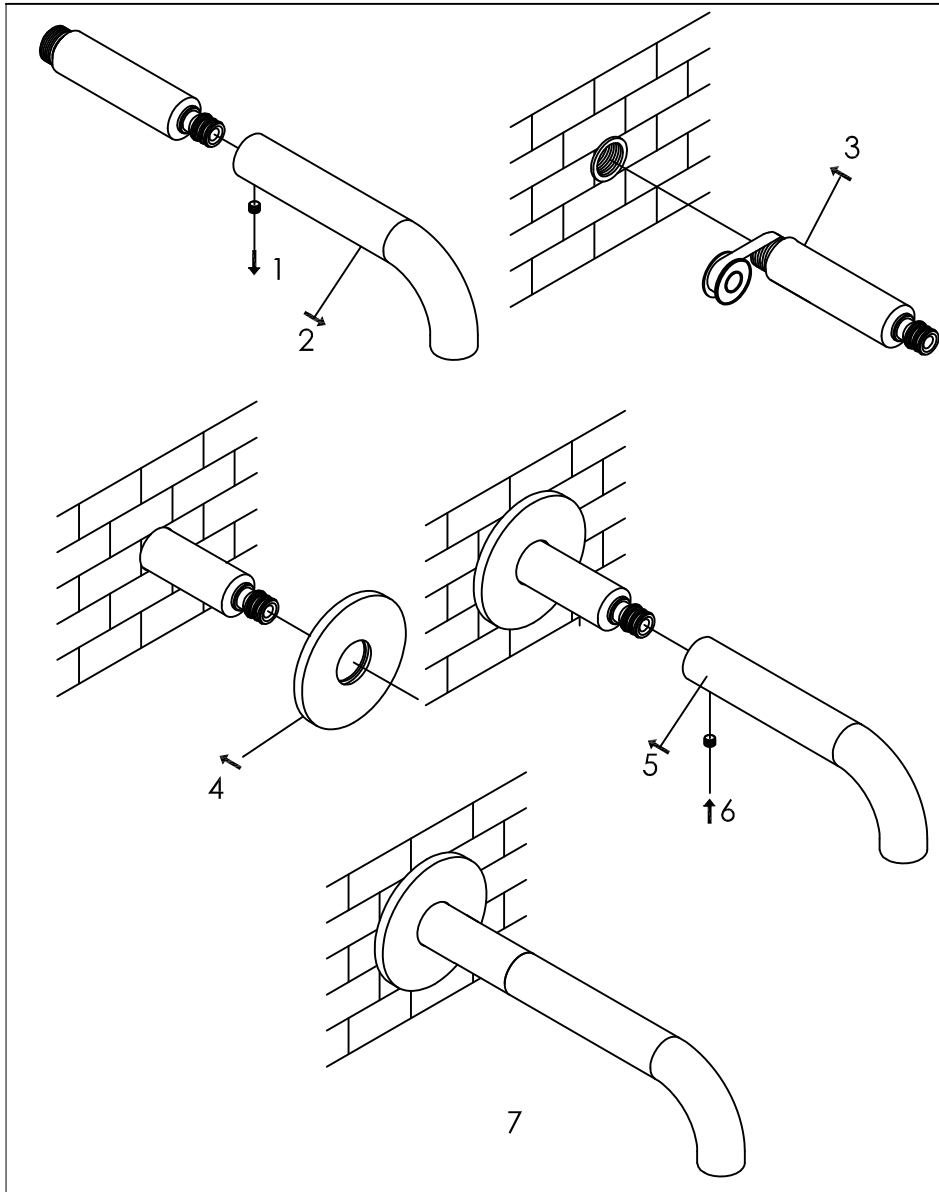

wall mounted spout for basin or bath, 90°, 250mm

wand uitloop voor wastafel of bad, 90°, 250mm

800-3810 / 800-3813 / 800-3814 / 800-3815

installation

technical diagram

explosion diagram

SNxxx-20xx

www.jee-o.com