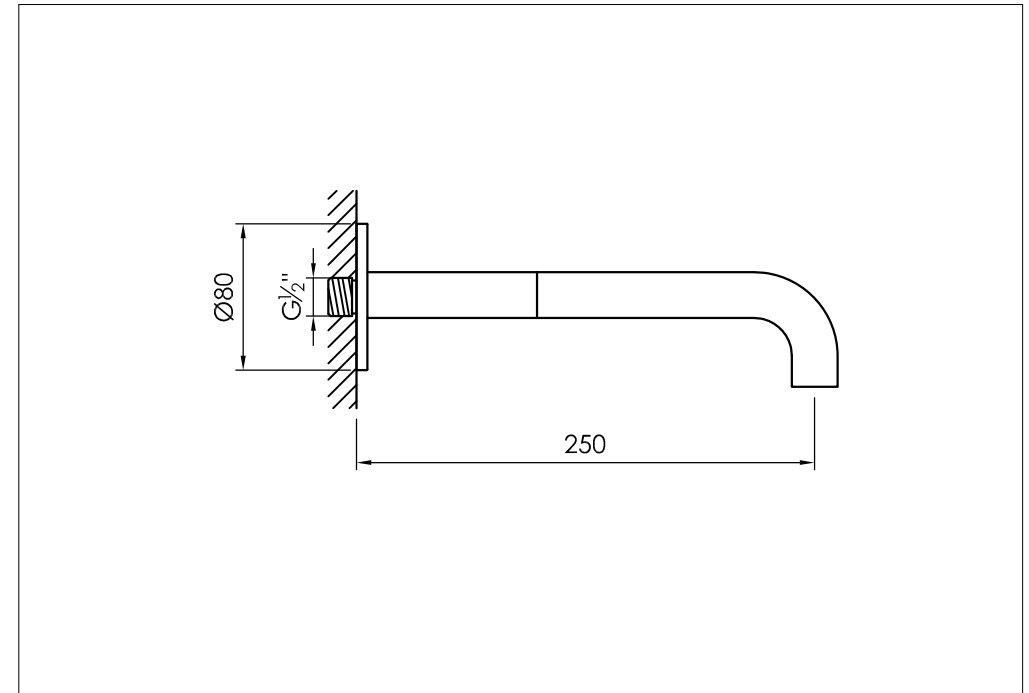

wall mounted spout for basin or bath, 90°, 250mm

wand uitloop voor wastafel of bad, 90°, 250mm

800-3810 / 800-3813 / 800-3814 / 800-3815

installation

technical diagram

explosion diagram

SNxxx-20xx

www.jee-o.com