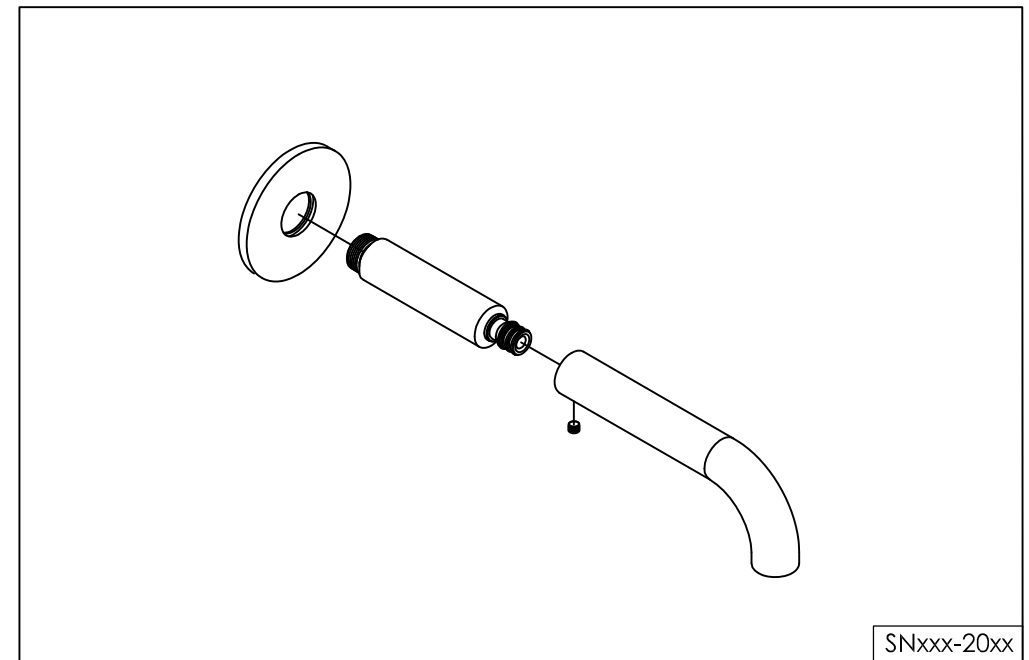

wall mounted spout for basin or bath, 90°, 250mm

wand uitloop voor wastafel of bad, 90°, 250mm

800-3810 / 800-3813 / 800-3814 / 800-3815

installation

technical diagram

explosion diagram

SNxxx-20xx

www.jee-o.com