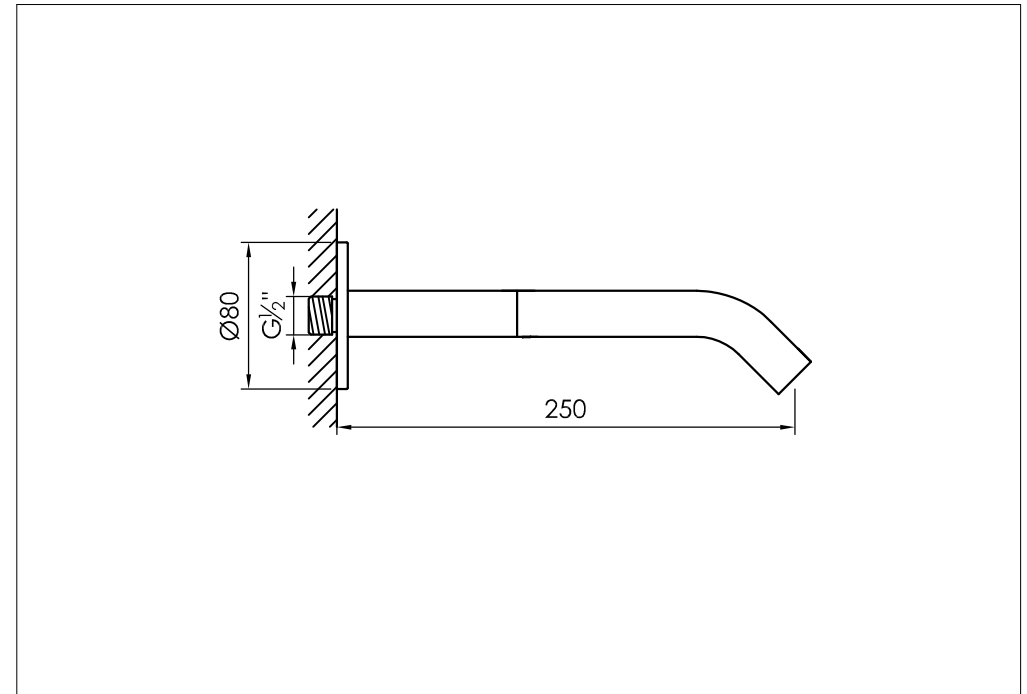

wall mounted spout for basin or bath, 250mm

wand uitloop voor wastafel of bad, 250mm

800-3910 / 800-3913 / 800-3914 / 800-2915

installation

technical diagram

explosion diagram