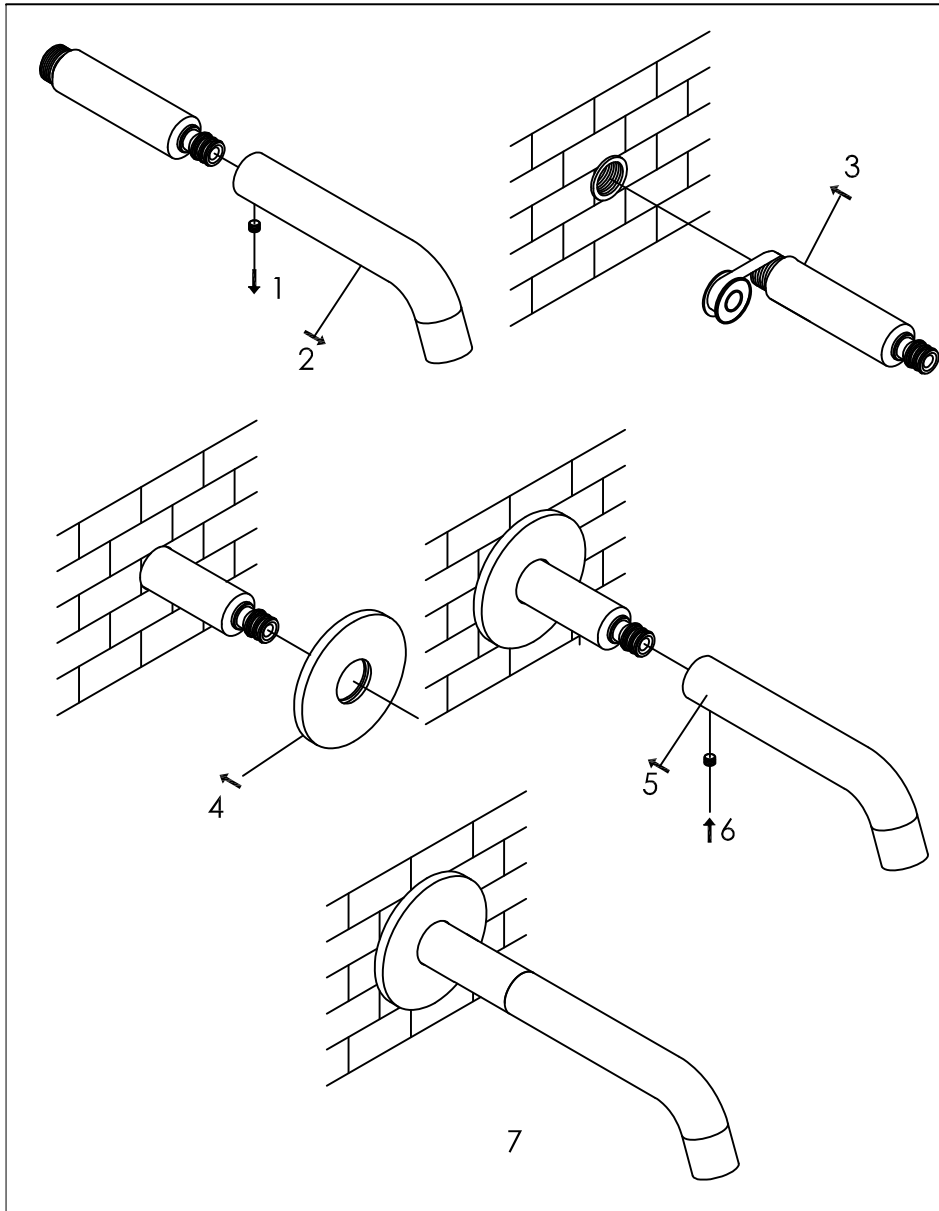

wall mounted spout for basin or bath, 250mm

wand uitloop voor wastafel of bad, 250mm

800-3910 / 800-3913 / 800-3914 / 800-2915

installation

technical diagram

explosion diagram