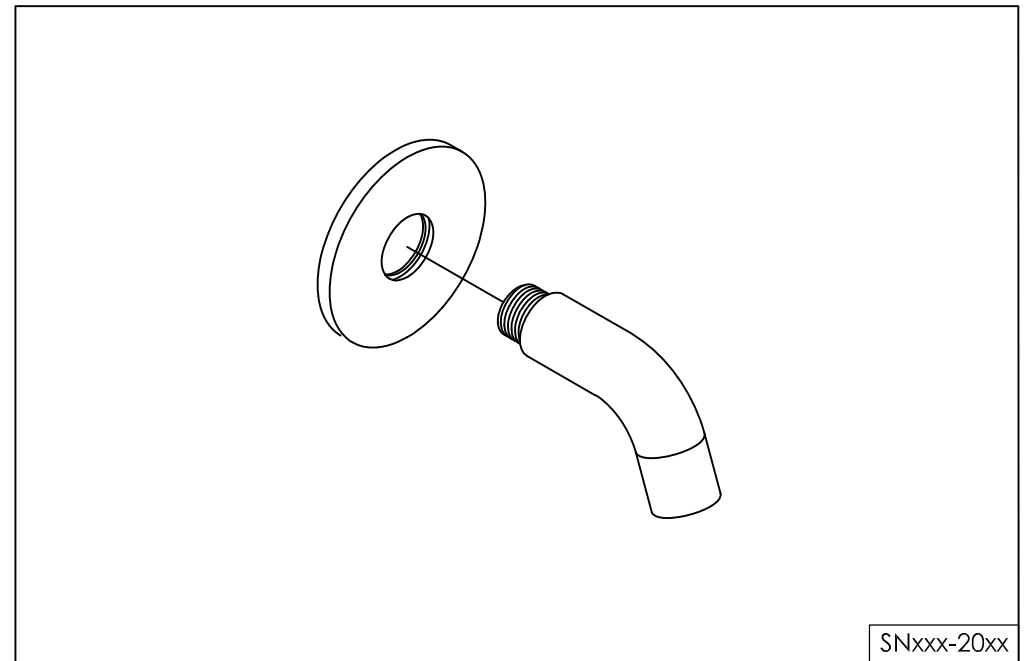

wall mounted spout for basin or bath, 90mm

wand uitloop voor wastafel of bad, 90mm

800-3930 / 800-3933 / 800-3934 / 800-3935

installation

technical diagram

explosion diagram

SNxxx-20xx

www.jee-o.com