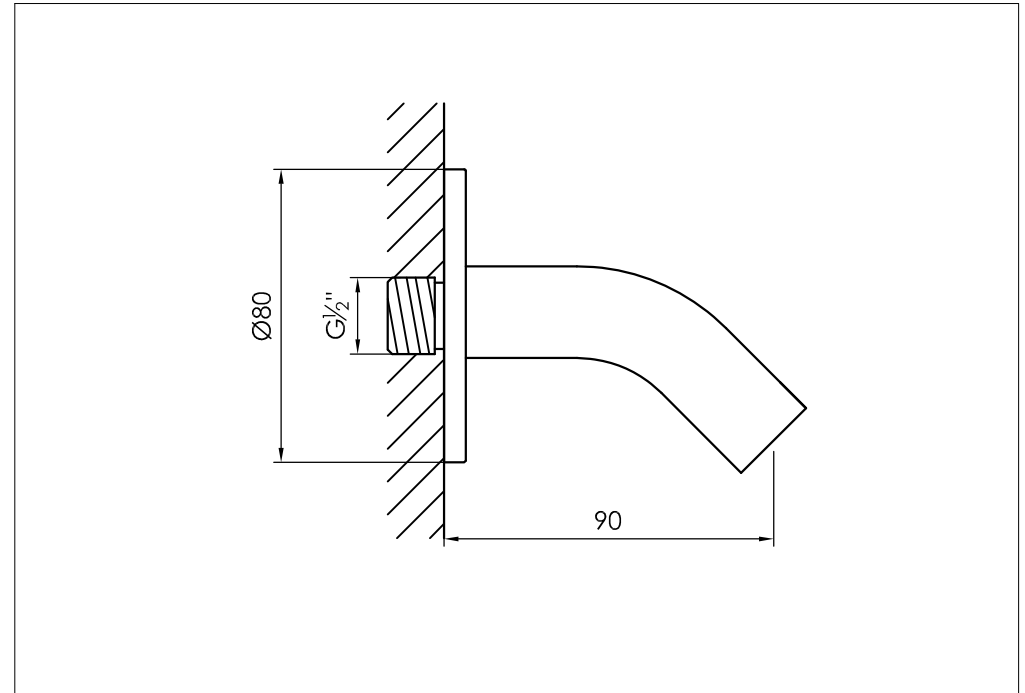

wall mounted spout for basin or bath, 90mm

wand uitloop voor wastafel of bad, 90mm

800-3930 / 800-3933 / 800-3934 / 800-3935

installation

technical diagram

explosion diagram

SNxxx-20xx

www.jee-o.com