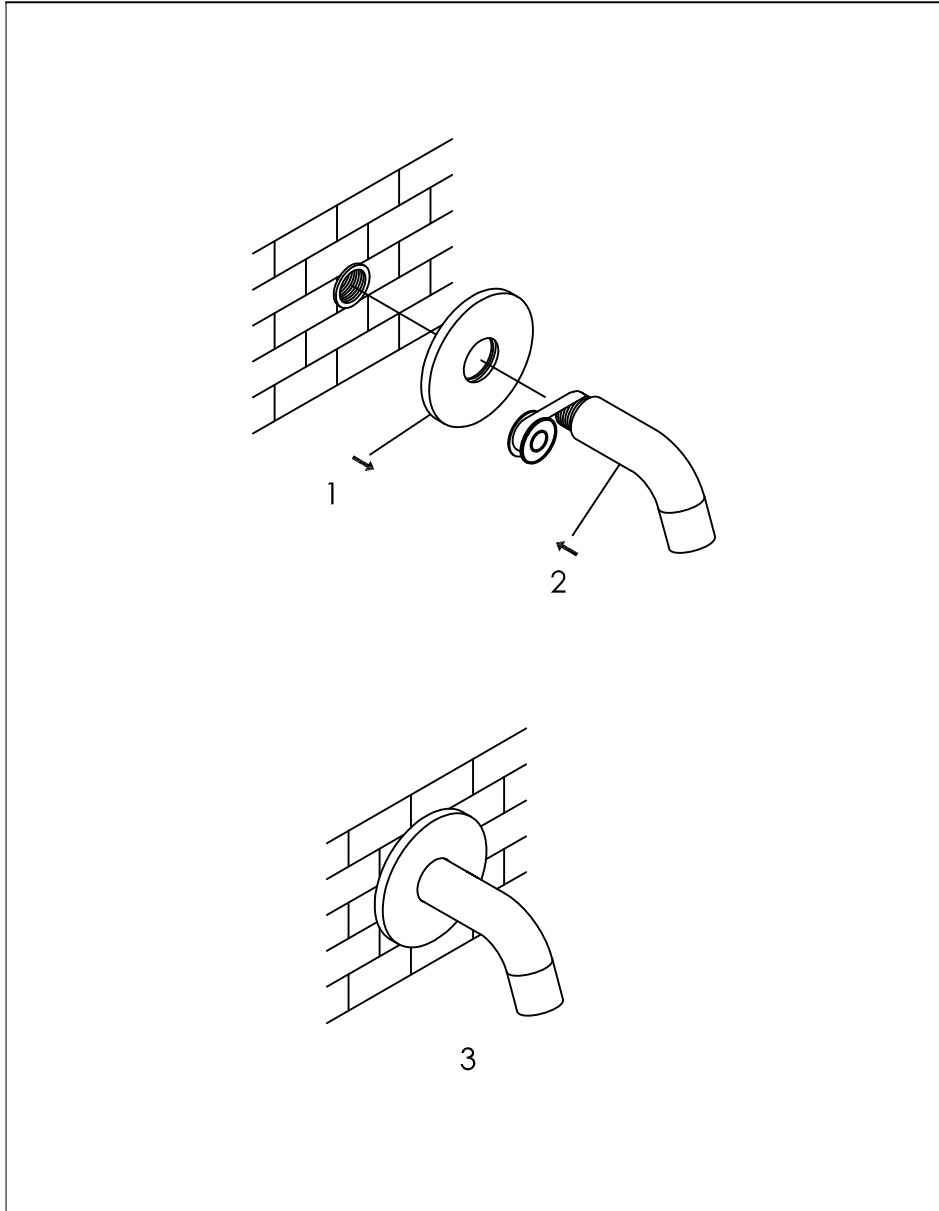

wall mounted spout for basin or bath, 90mm

wand uitloop voor wastafel of bad, 90mm

800-3930 / 800-3933 / 800-3934 / 800-3935

installation

technical diagram

explosion diagram

SNxxx-20xx

www.jee-o.com