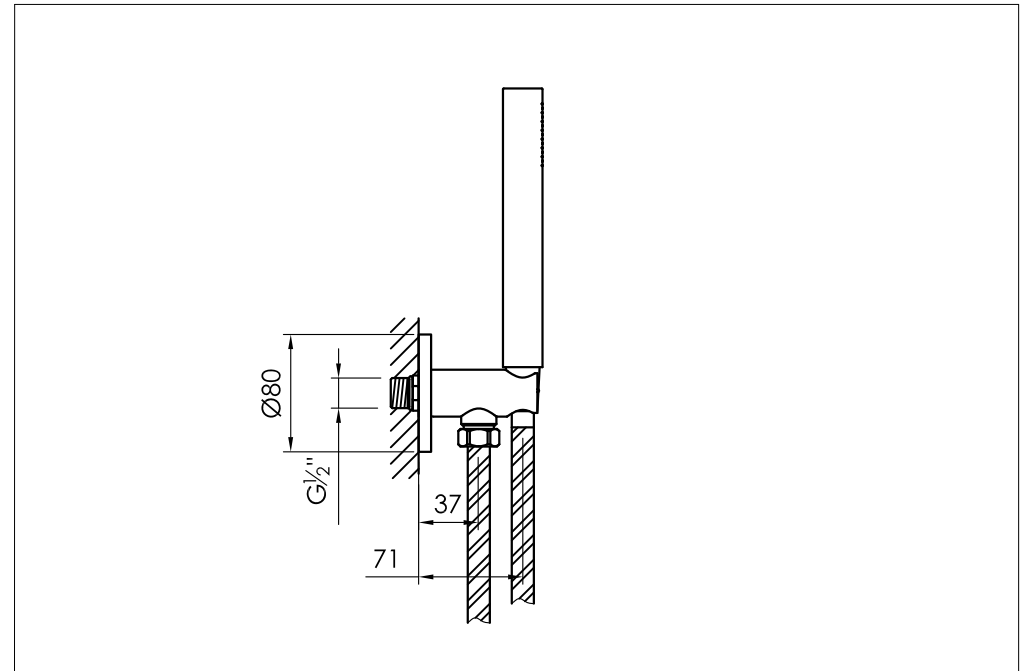

Slimline wall mounted hand shower set
stainless steel with integrated wall elbow

Slimline wand handdouche rvs met
geïntegreerde houder

800-6910 / 800-6913 / 800-6914 / 800-6915
800-6919

installation

technical diagram