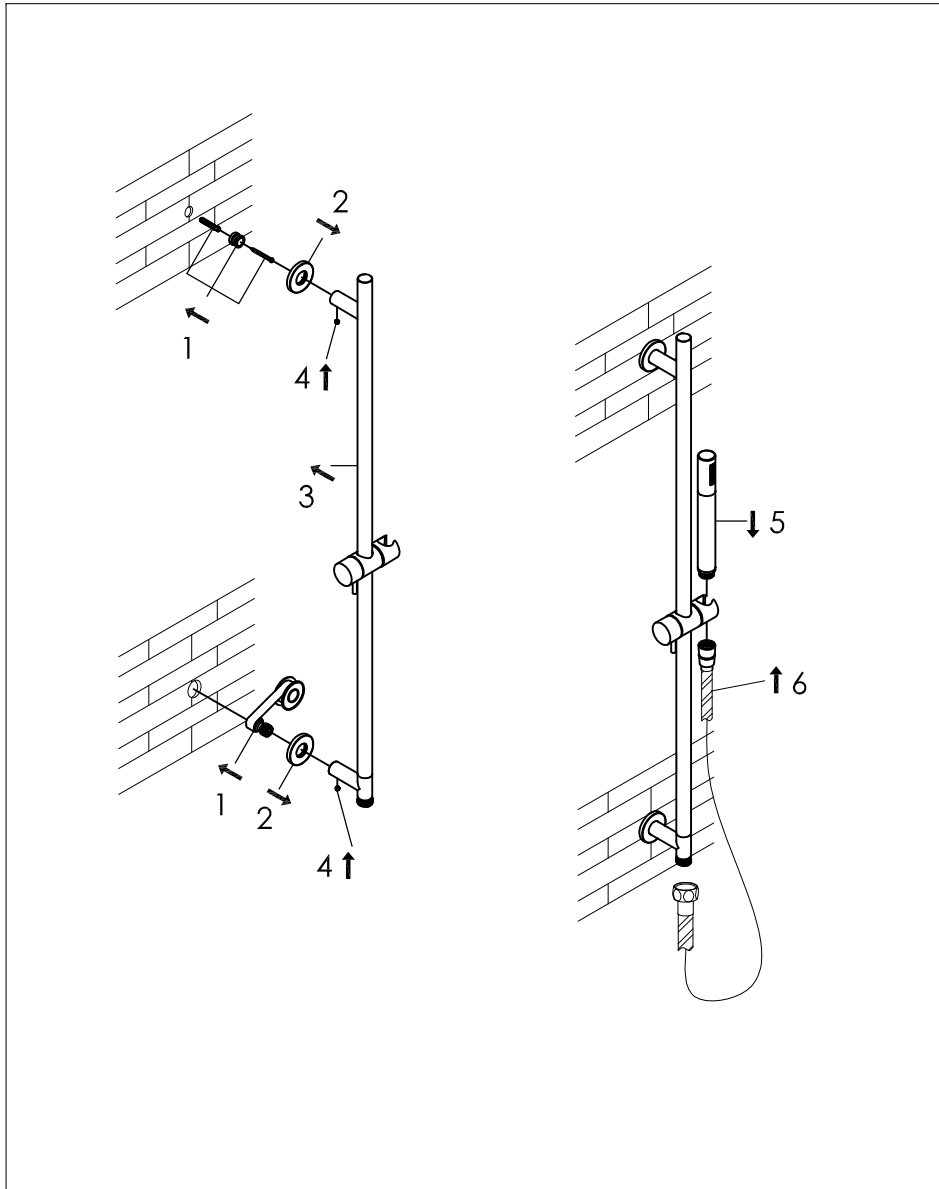

wall mounted hand shower set
with integrated sliding bar

wand handdouche met geïntegreerde glijstang

800-6920 / 800-6923 / 800-6924 / 800-6925

installation

technical diagram

explosion diagram

SNxxx-20xx

www.jee-o.com