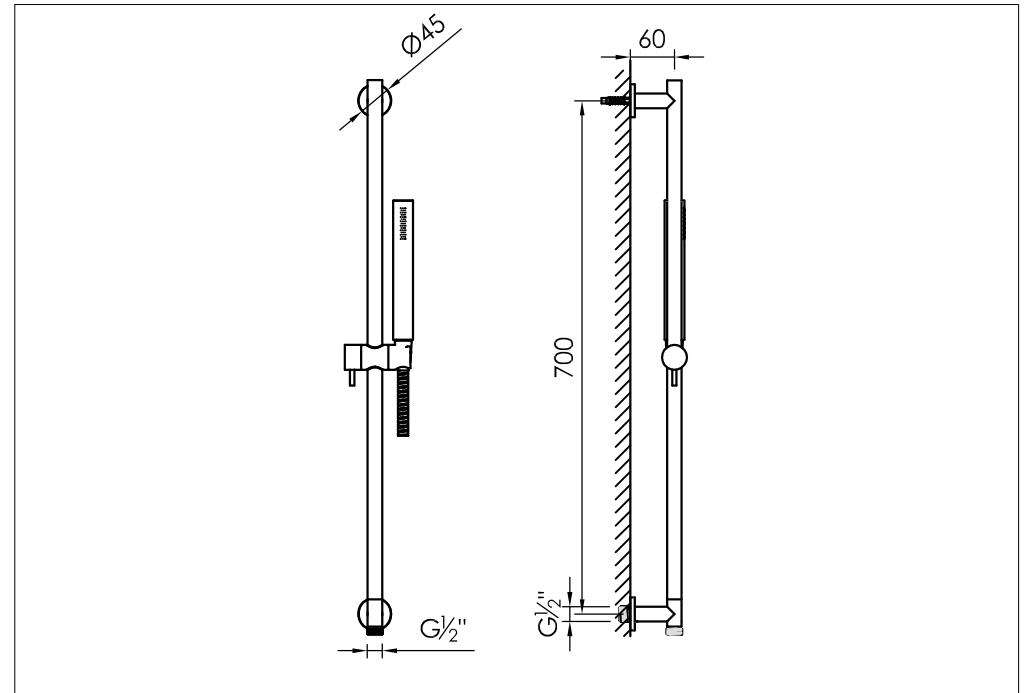

wall mounted hand shower set
with integrated sliding bar

wand handdouche met geïntegreerde glijstang

800-6920 / 800-6923 / 800-6924 / 800-6925

installation

technical diagram

explosion diagram

SNxxx-20xx

www.jee-o.com