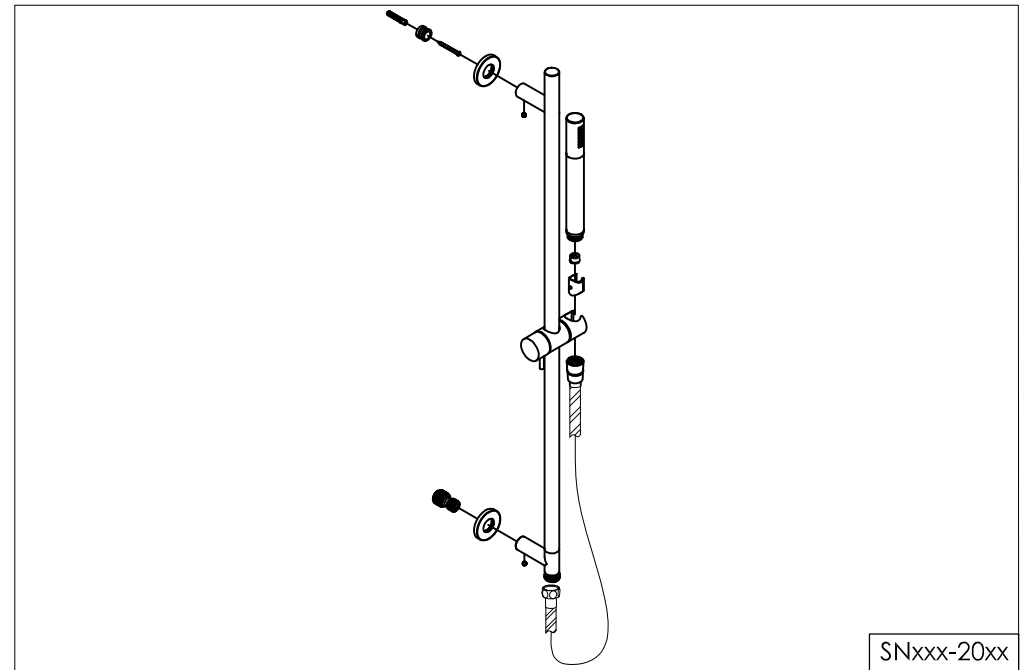

wall mounted hand shower set
with integrated sliding bar

wand handdouche met geïntegreerde glijstang

800-6920 / 800-6923 / 800-6924 / 800-6925

installation

technical diagram

explosion diagram

SNxxx-20xx

www.jee-o.com