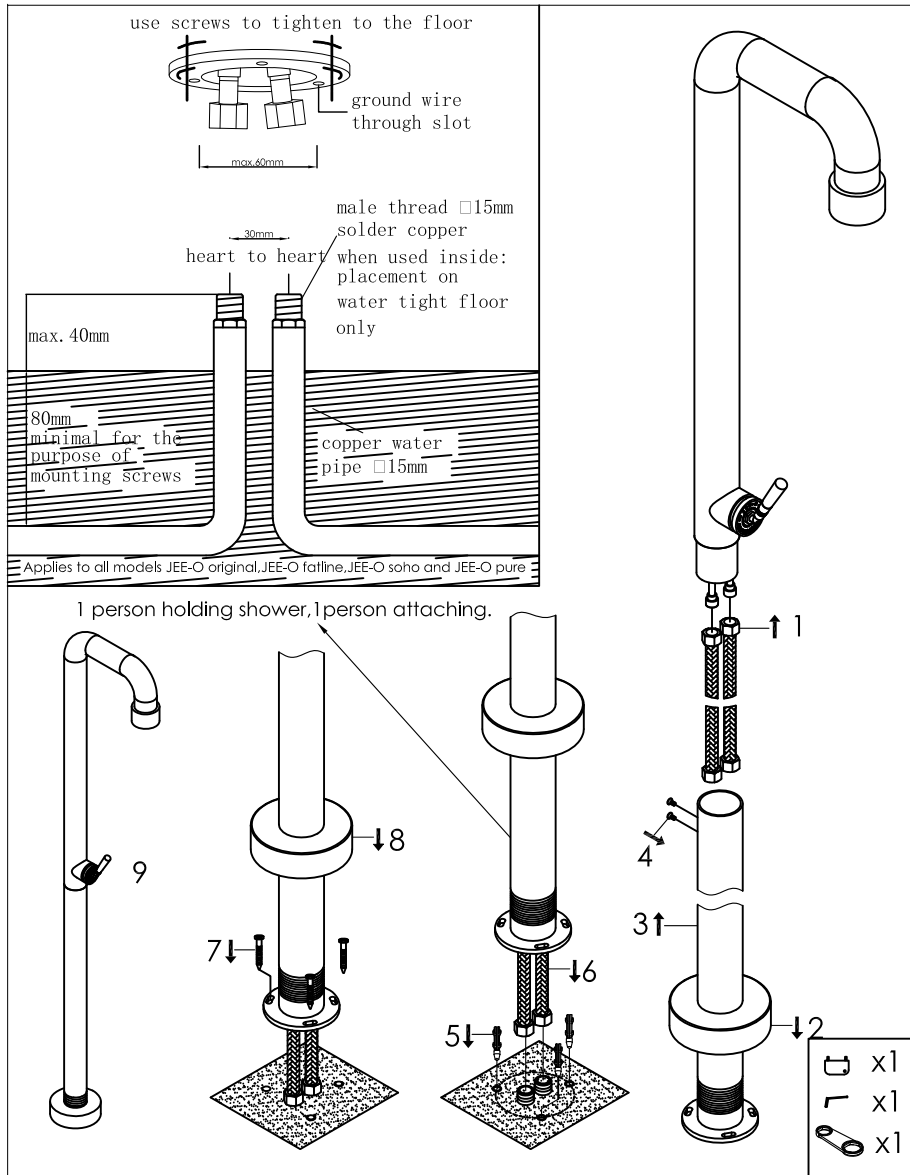

Freestanding shower mixer with progressive cartridge

Vrijstaande douche met mengkraan met progressieve cartridge

700-6102

installation

technical diagram