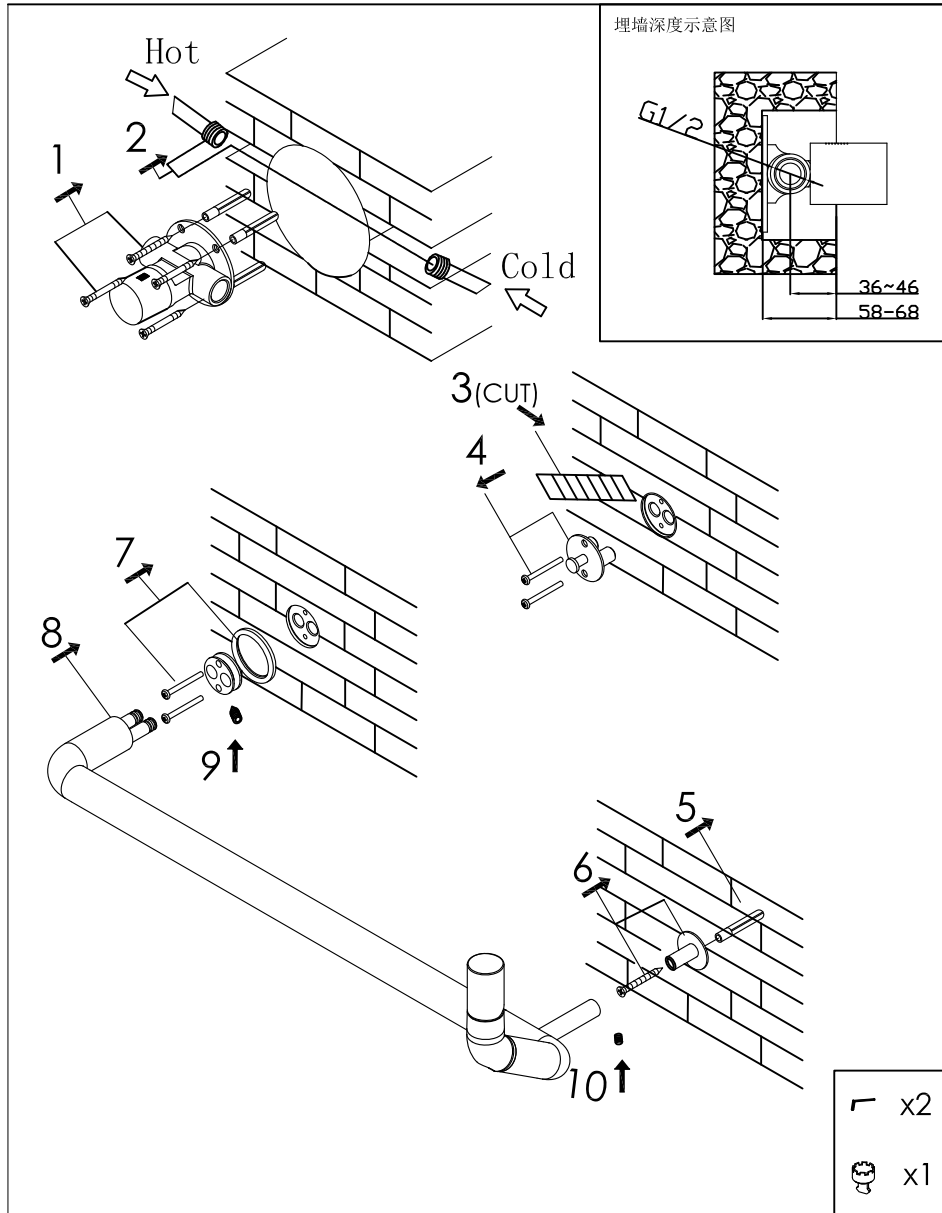

Basin mixer

Wastafelkraan met mengkraan

500-1520 brushed/geborsteld

installation

technical diagram