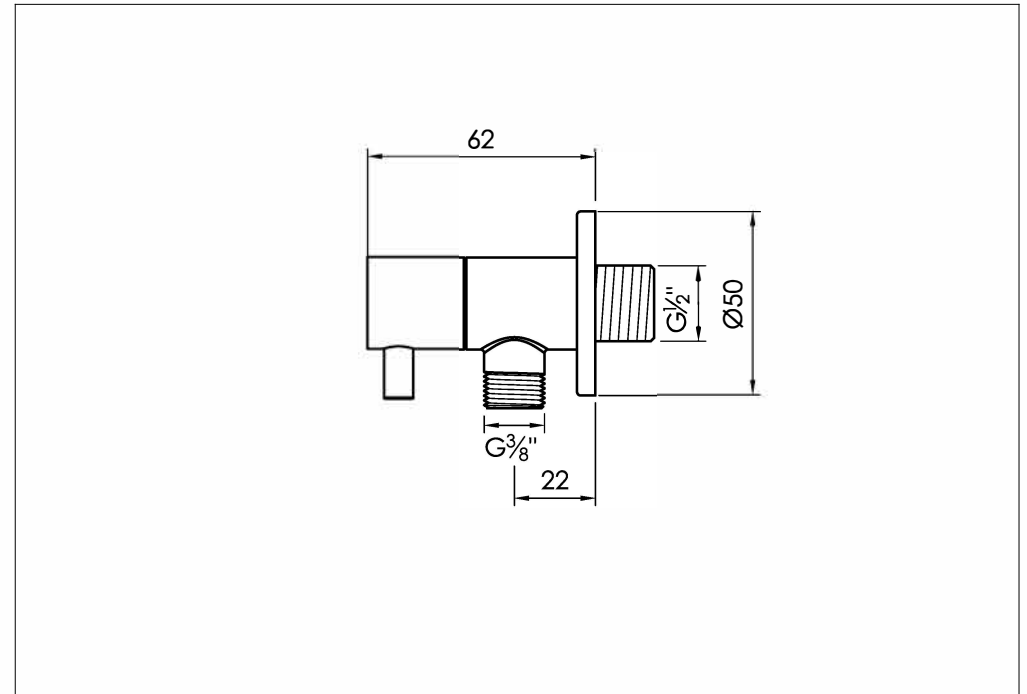

Angle valve, 1/2" / 3/8"

Hoekstopkraan, 1/2" / 3/8"

001-0030 - 001-0031 - 001-0033

installation

technical diagram

explosion diagram