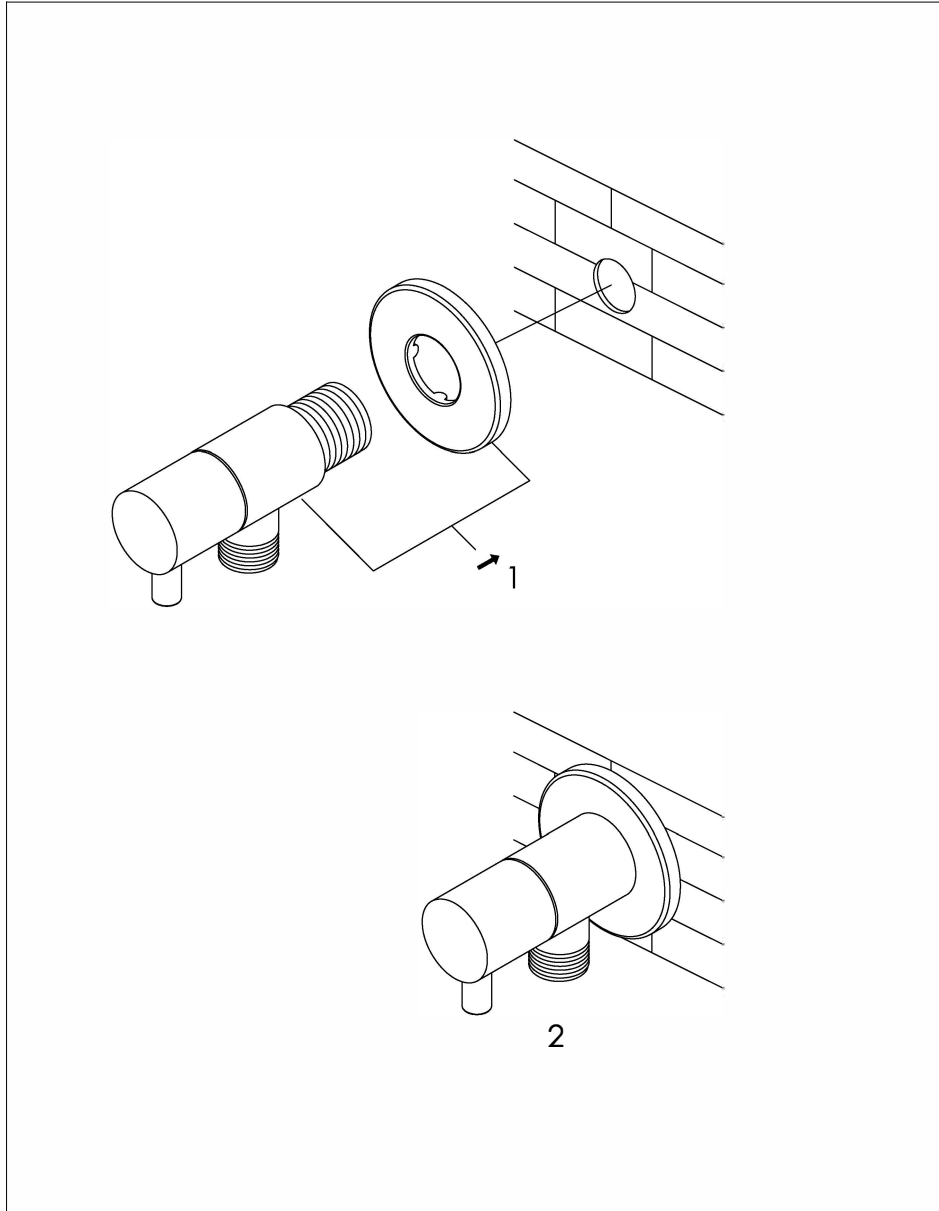

Angle valve, 1/2" / 3/8"

Hoekstopkraan, 1/2" / 3/8"

001-0030 - 001-0031 - 001-0033

installation

technical diagram

explosion diagram