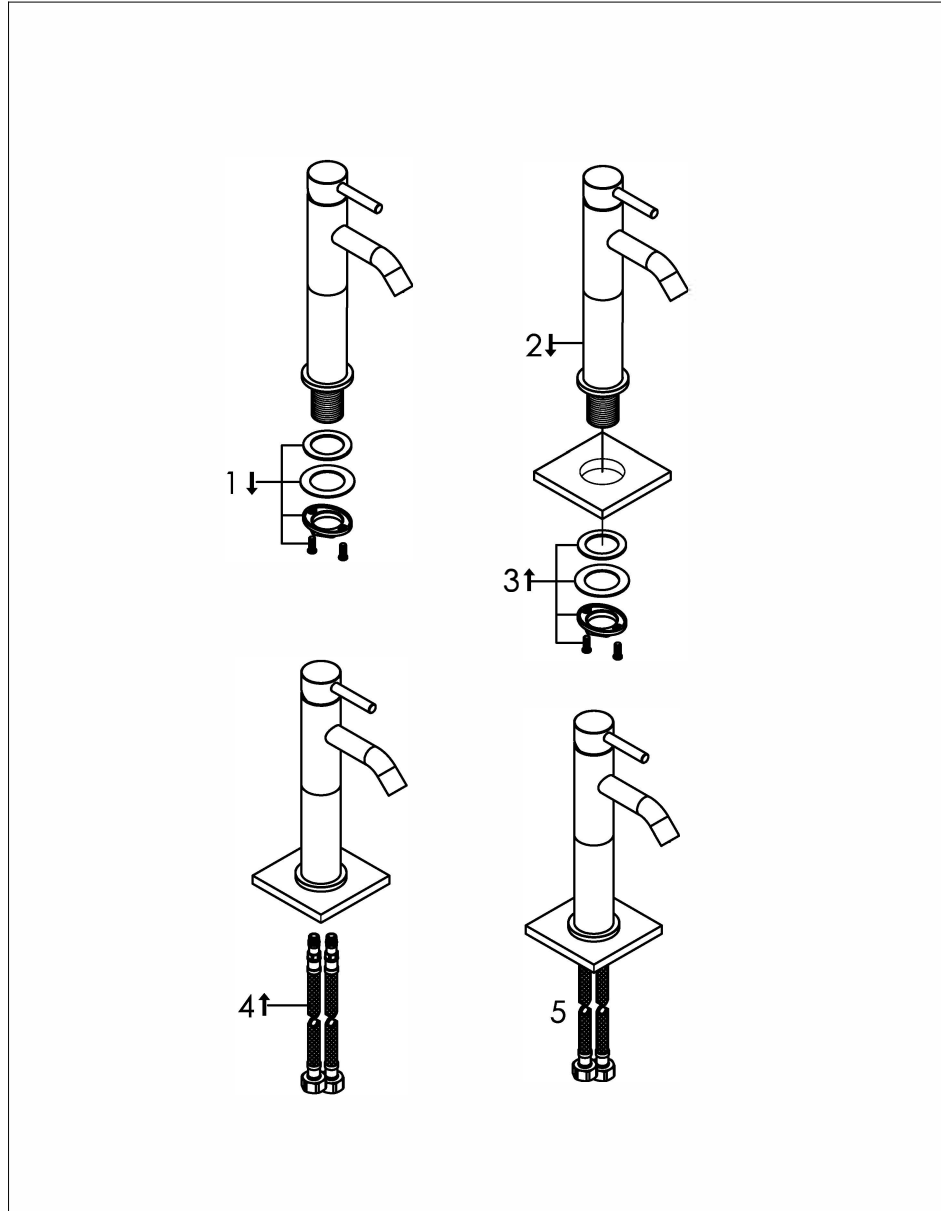

Top mounted basin mixer

Opbouw wastafelkraan met ééngreeps

800-1750 - 800-1751 - 800-1753

installation

technical diagram

explosion diagram