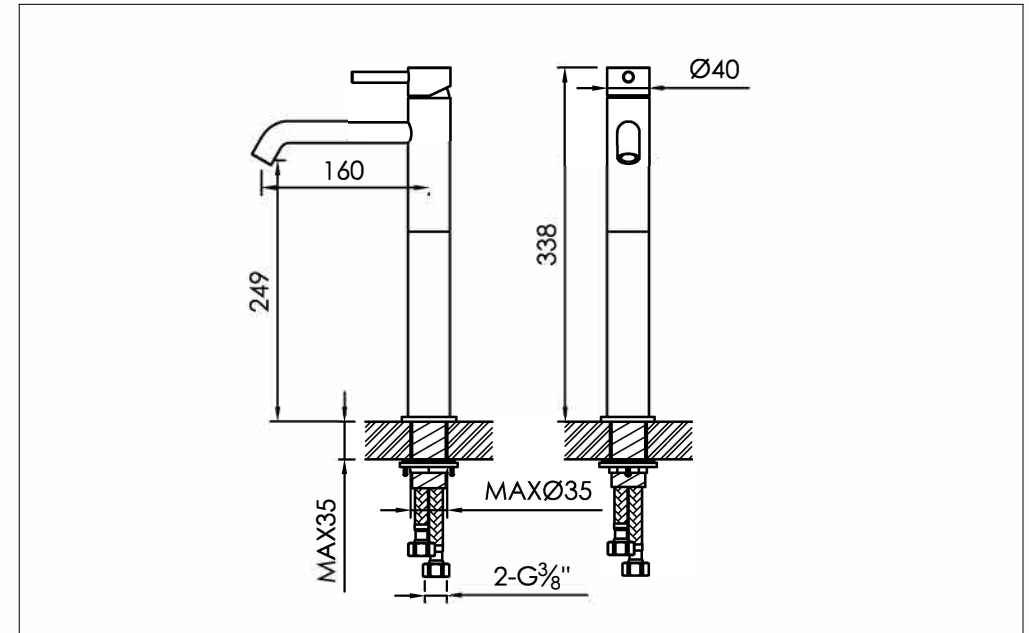

Top mounted basin mixer

Opbouw wastafelkraan met ééngreeps

800-1750 - 800-1751 - 800-1753

installation

technical diagram

explosion diagram