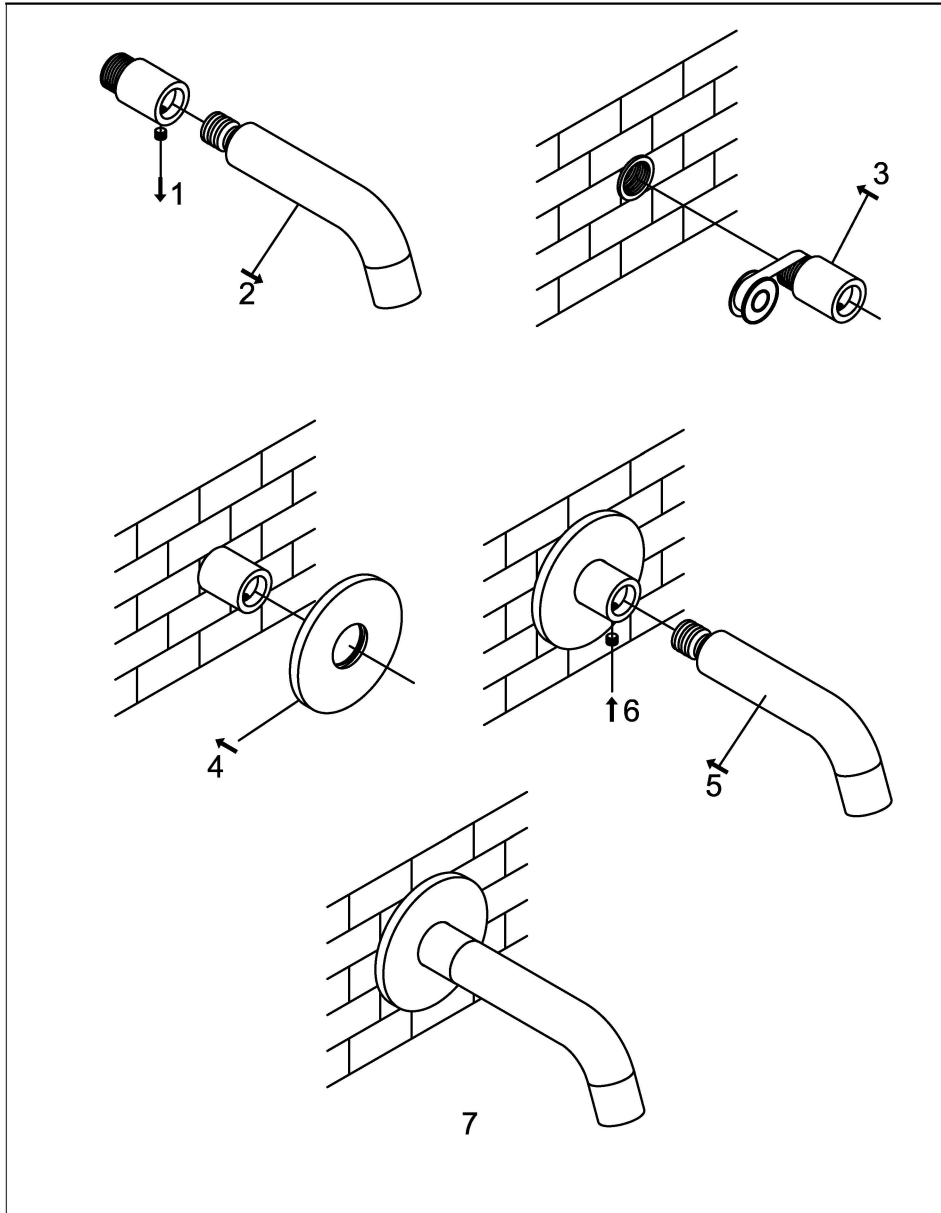

wall mounted spout for basin or bathtub short
wand uitloop voor wastafel of bad kort

800-3920 - 800-3921 - 800-3923

installation

technical diagram

explosion diagram