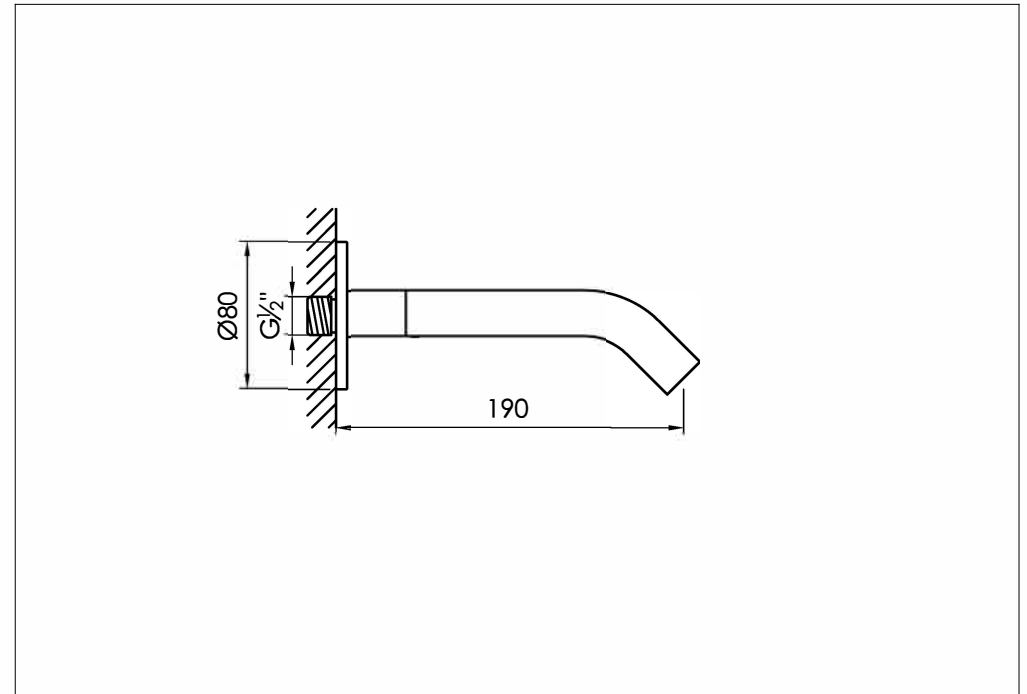

wall mounted spout for basin or bathtub short
wand uitloop voor wastafel of bad kort

800-3920 - 800-3921 - 800-3923

installation

technical diagram

explosion diagram