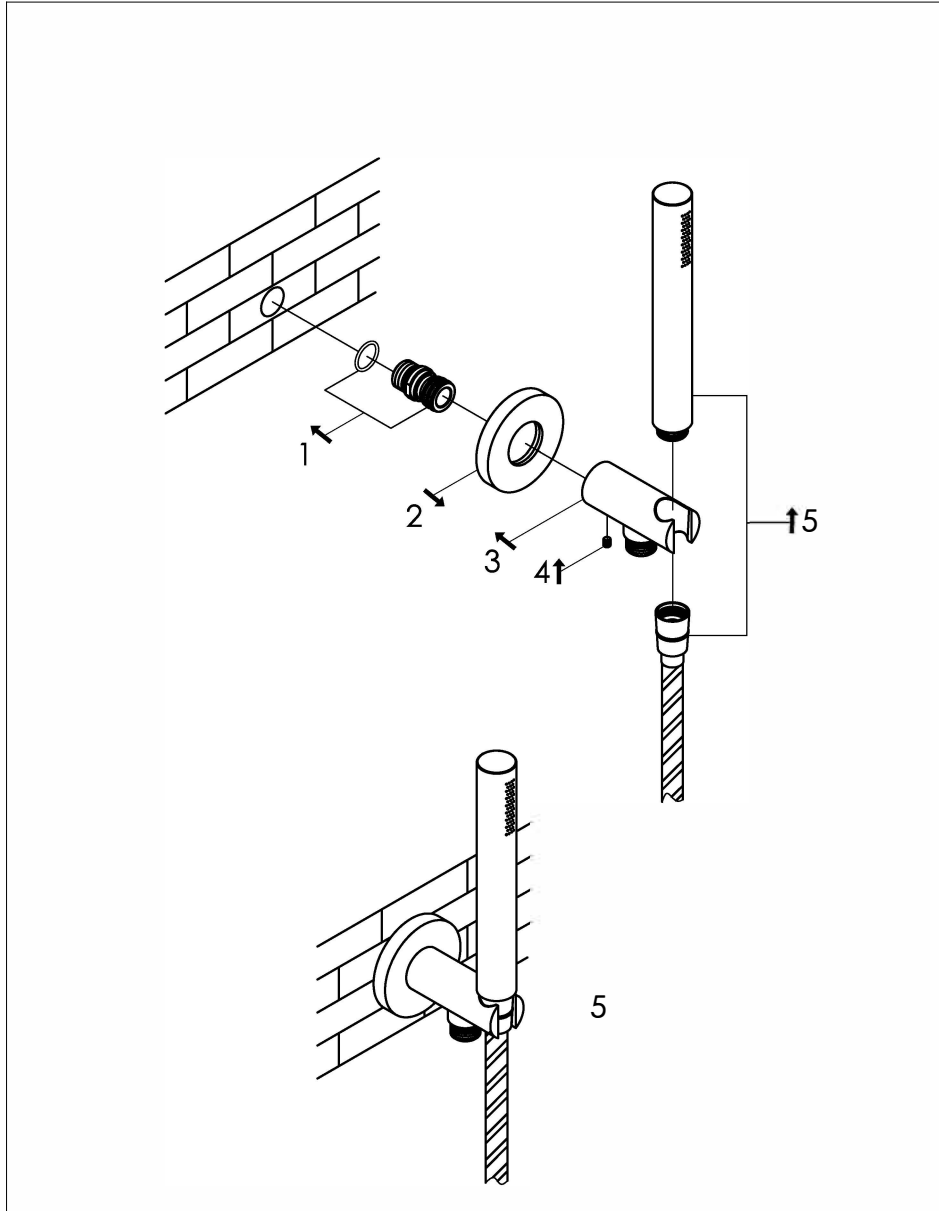

Wall mounted hand shower set with integrated wall elbow

Wand handdouche met geïntegreerde houder

800-6910 - 800-6911 - 800-6913

installation

technical diagram

Explosionszeichnung