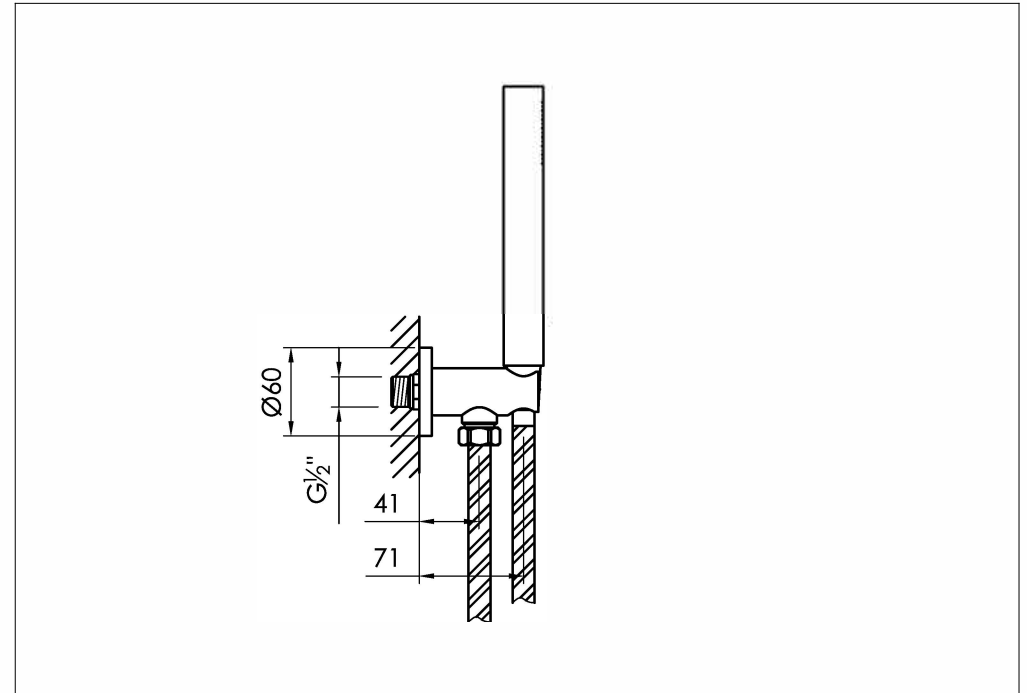

Wall mounted hand shower set with integrated wall elbow

Wand handdouche met geïntegreerde houder

800-6910 - 800-6911 - 800-6913

installation

technical diagram

Explosionszeichnung