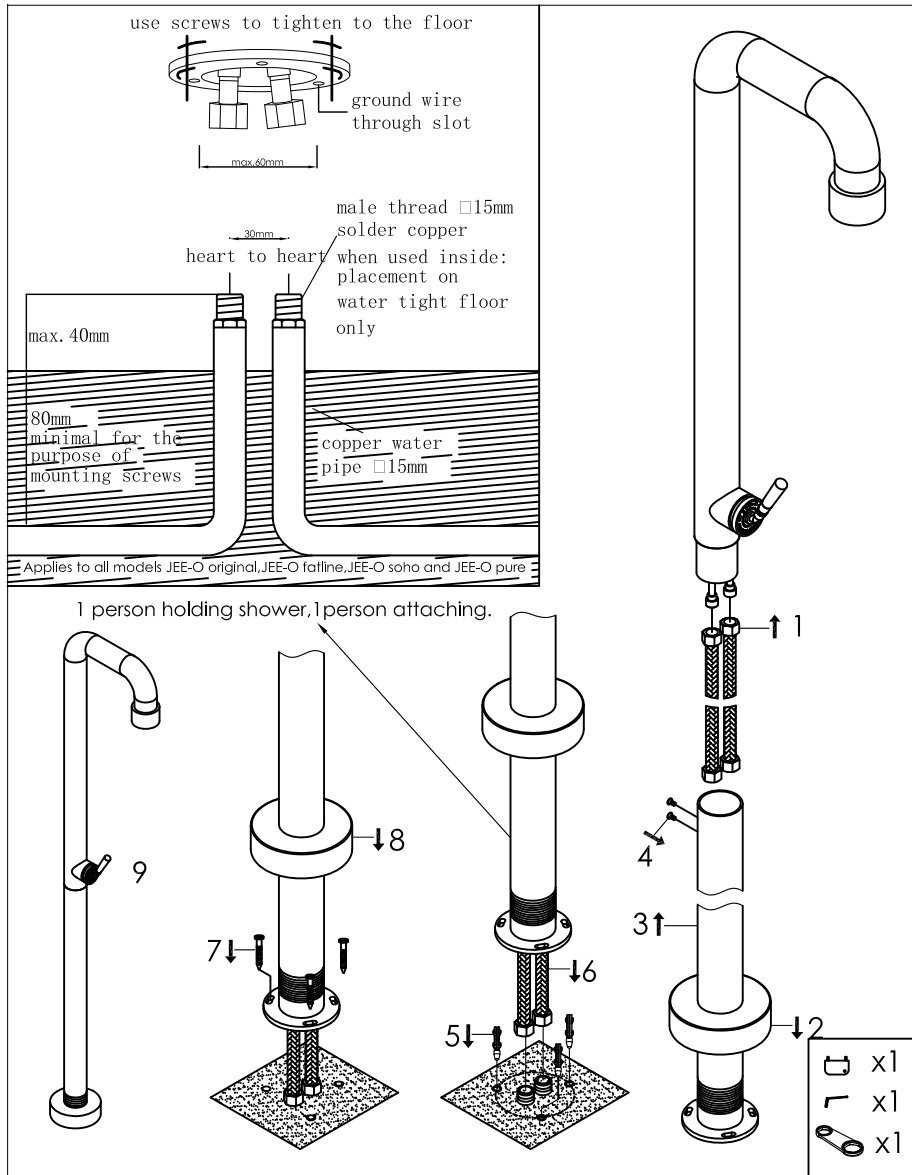

Freestanding shower mixer with progressive cartridge

Vrijstaande douche met mengkraan met progressieve cartridge

700-6102

installation

technical diagram