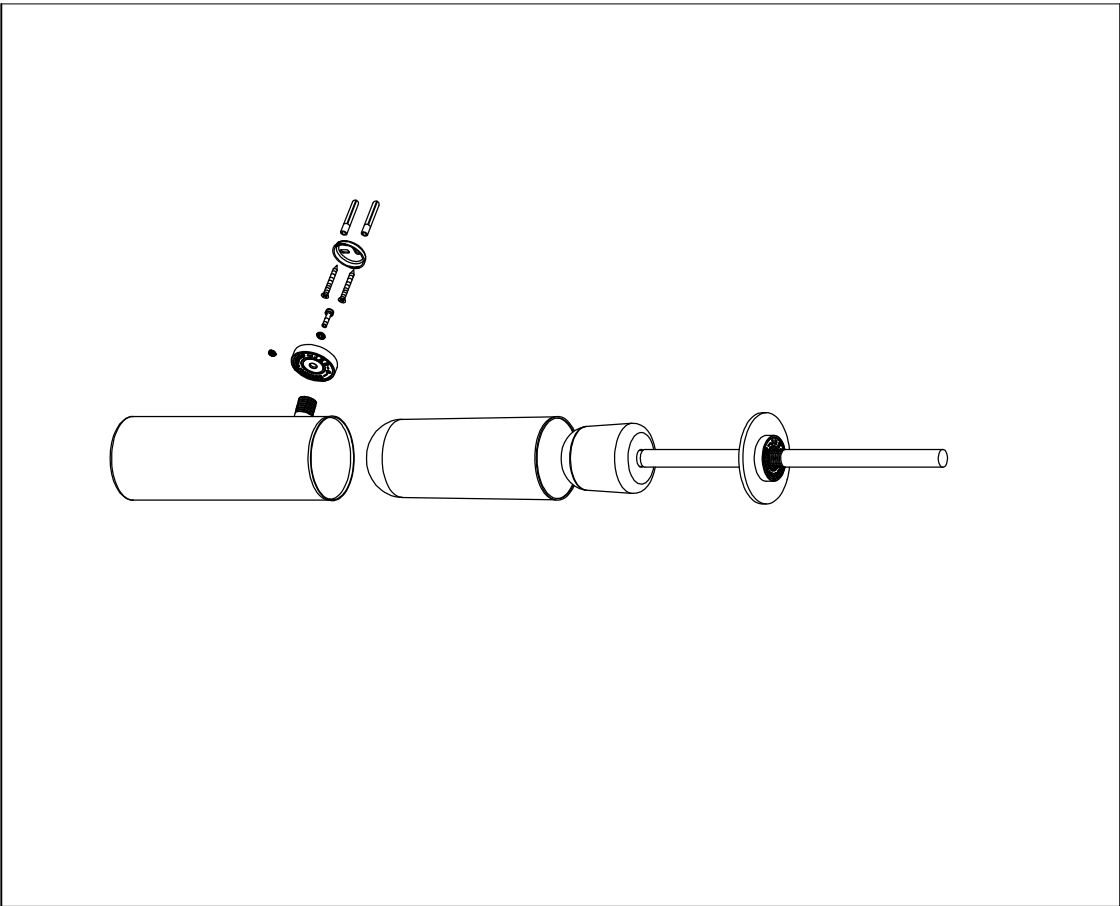

Toilet brush & holder

701-0032 / 701-0030

explosion diagram

technical diagram