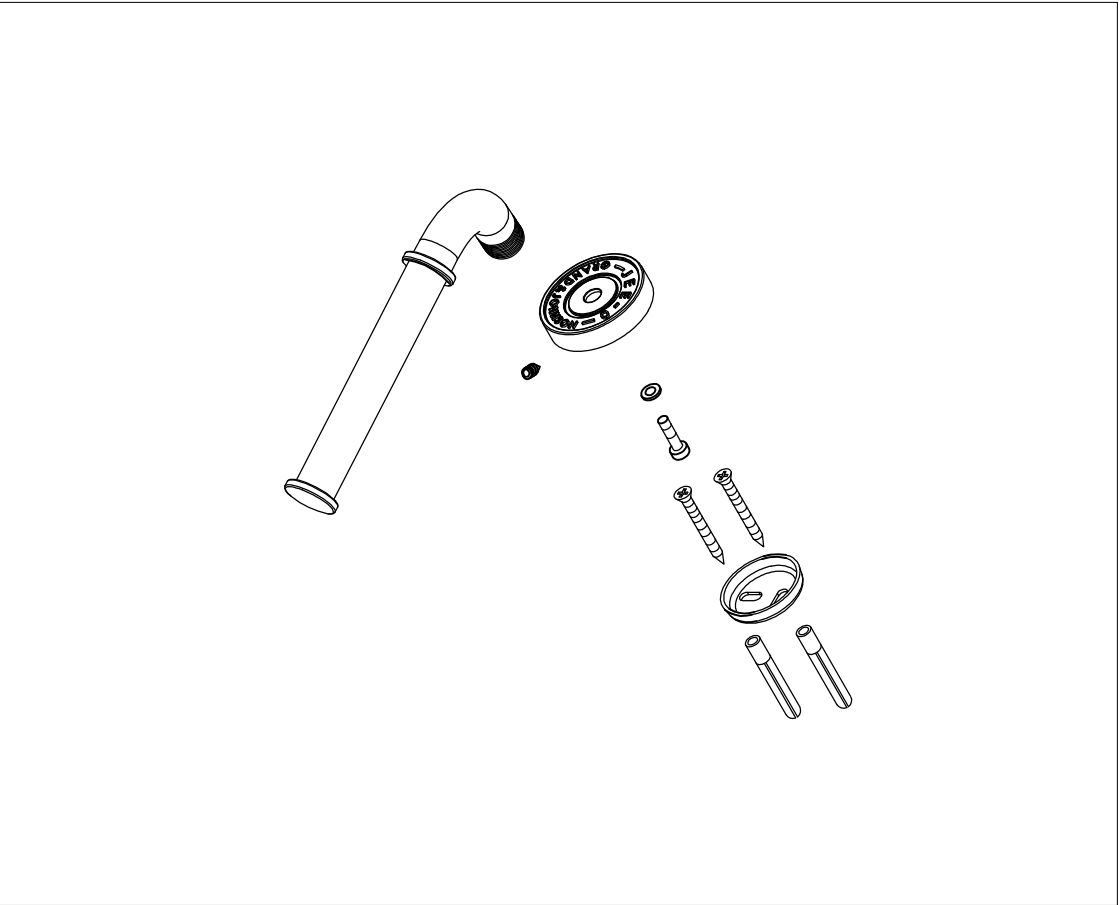

Toilet roll holder

701-0012

explosion diagram

technical diagram