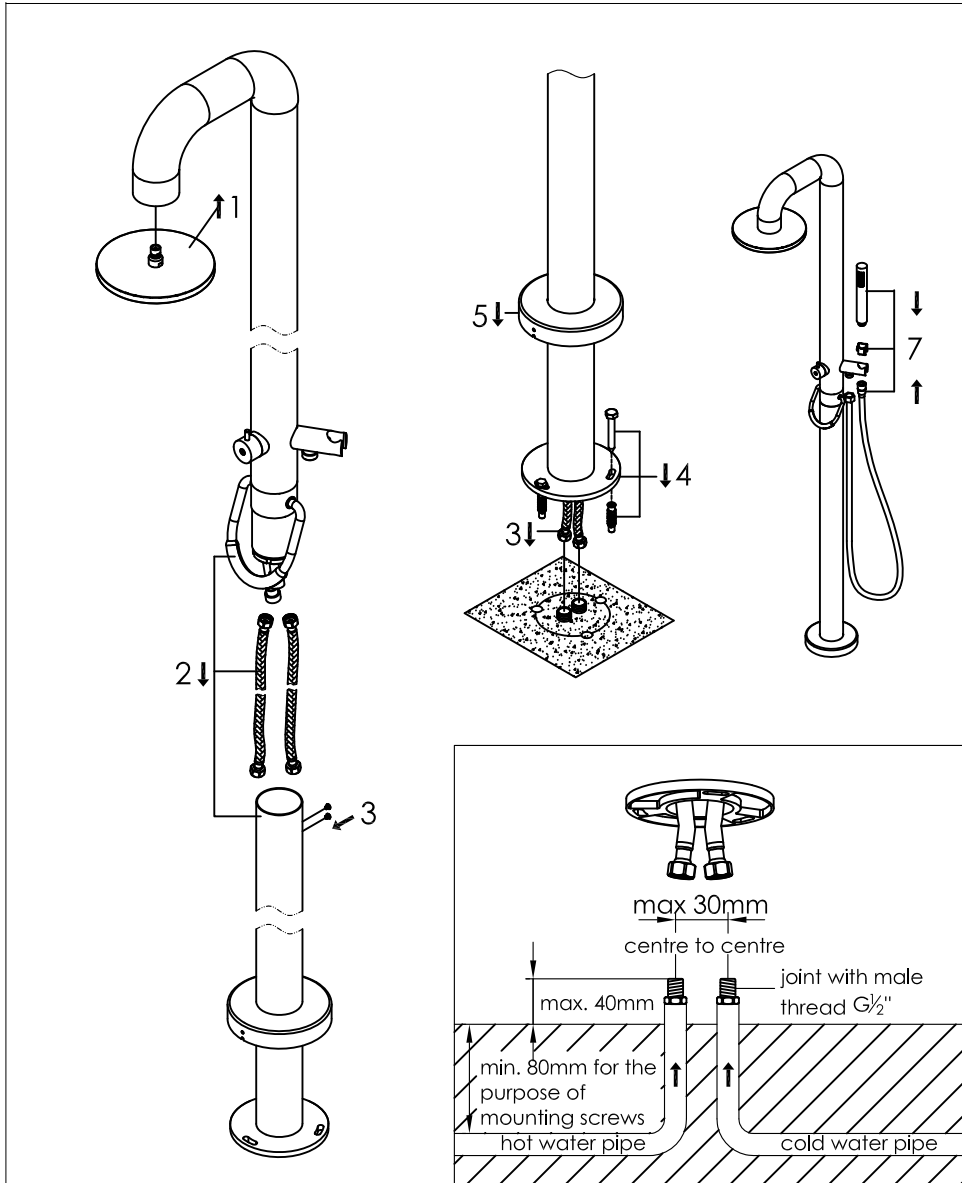

freestanding shower mixer with hand shower

vrijstaande douche met ééngreepsmengkraan en handdouche

200-6210

installation

technical diagram