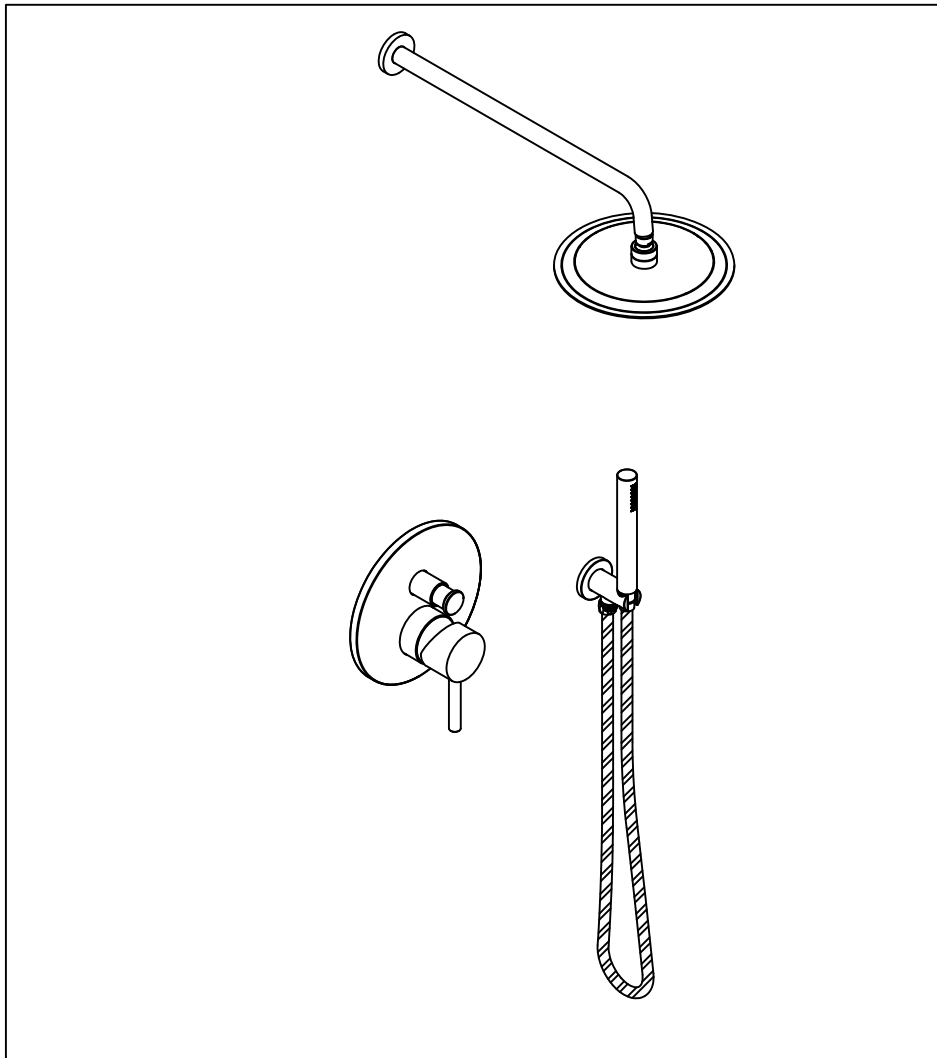

wall shower combination stainless steel with
wall mounted shower arm, shower head small,
wall hand shower, mixer with diverter 02

wand douche combinatie rvs met
wand douchekophouder, douchekop klein,
wand handdouche en wand mengkraan met omsteller 02

800-6440 / 800-6443 / 800-6444 / 800-6445

installation