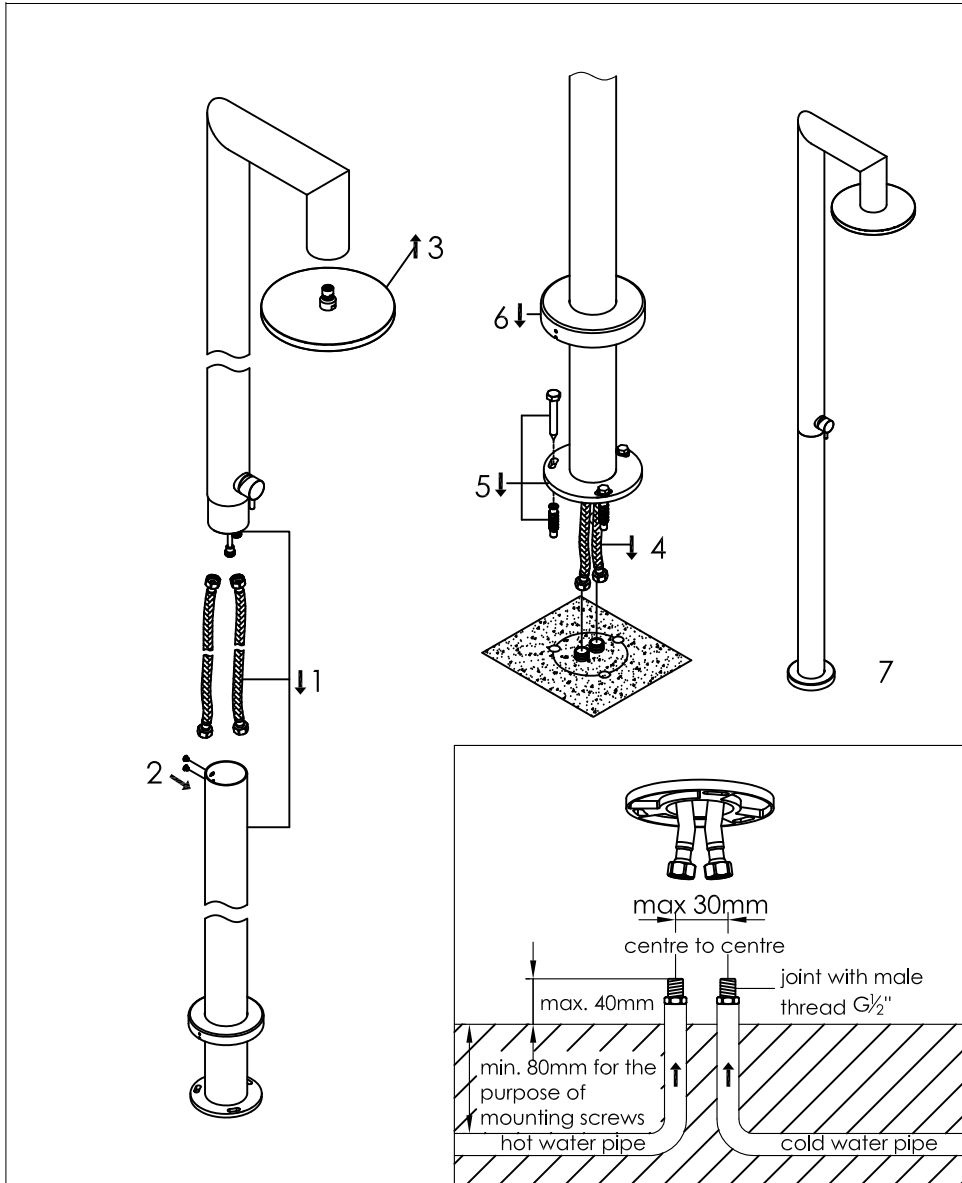

freestanding shower mixer stainless steel

vrijstaande douchemengkraan rvs

200-6400

installation

technical diagram

KJxxx-2101

www.jee-o.com