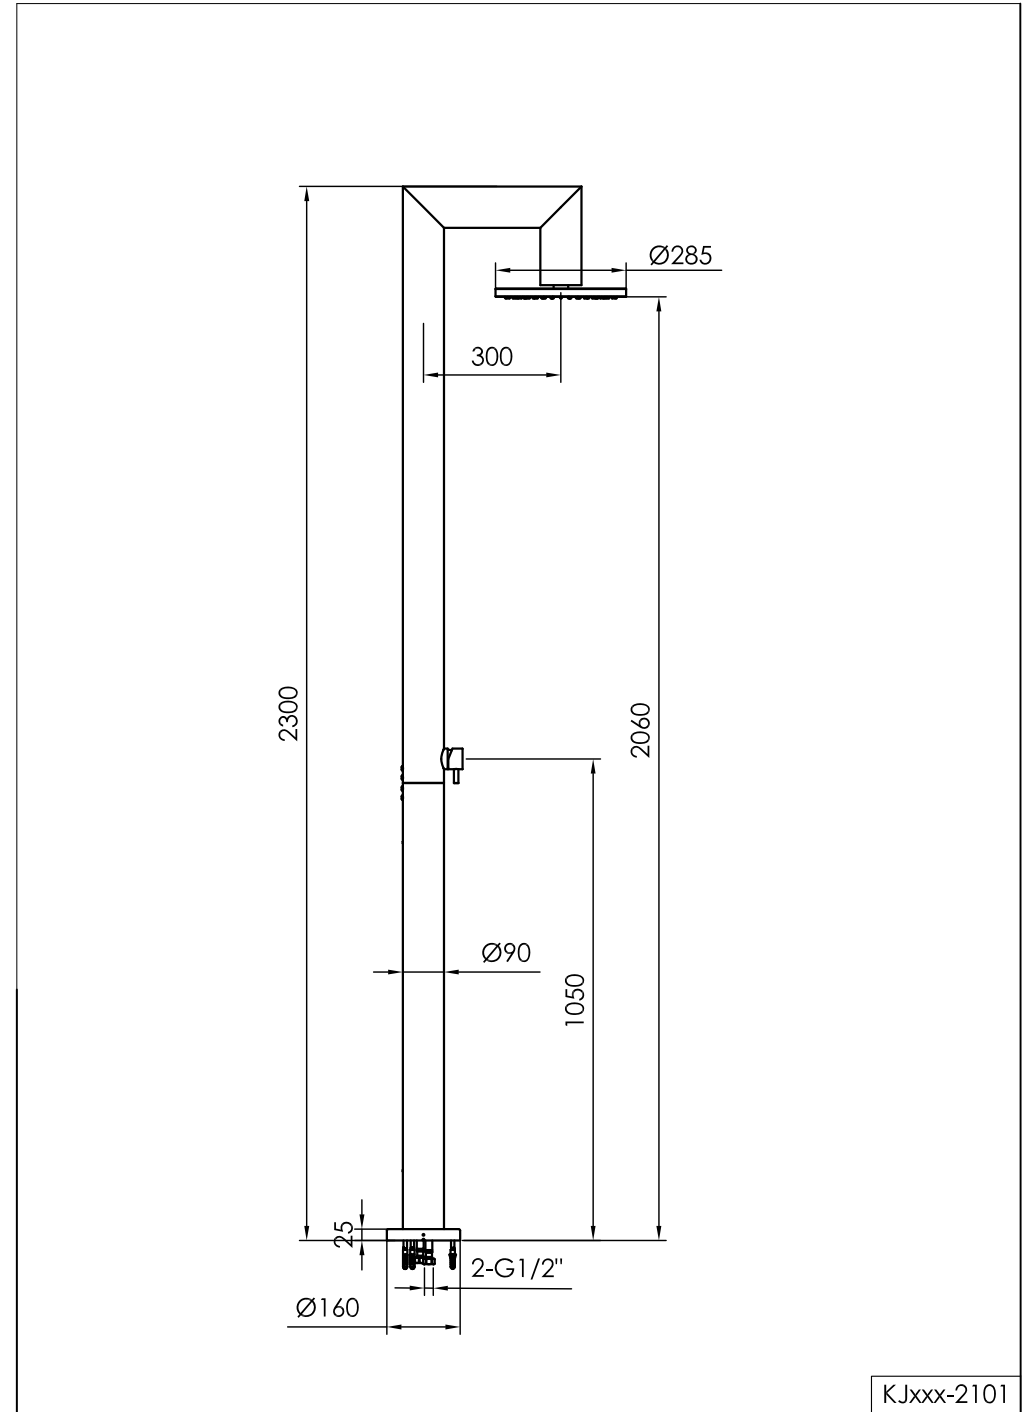

freestanding shower mixer stainless steel

vrijstaande douchemengkraan rvs

200-6400

installation

technical diagram

KJxxx-2101

www.jee-o.com