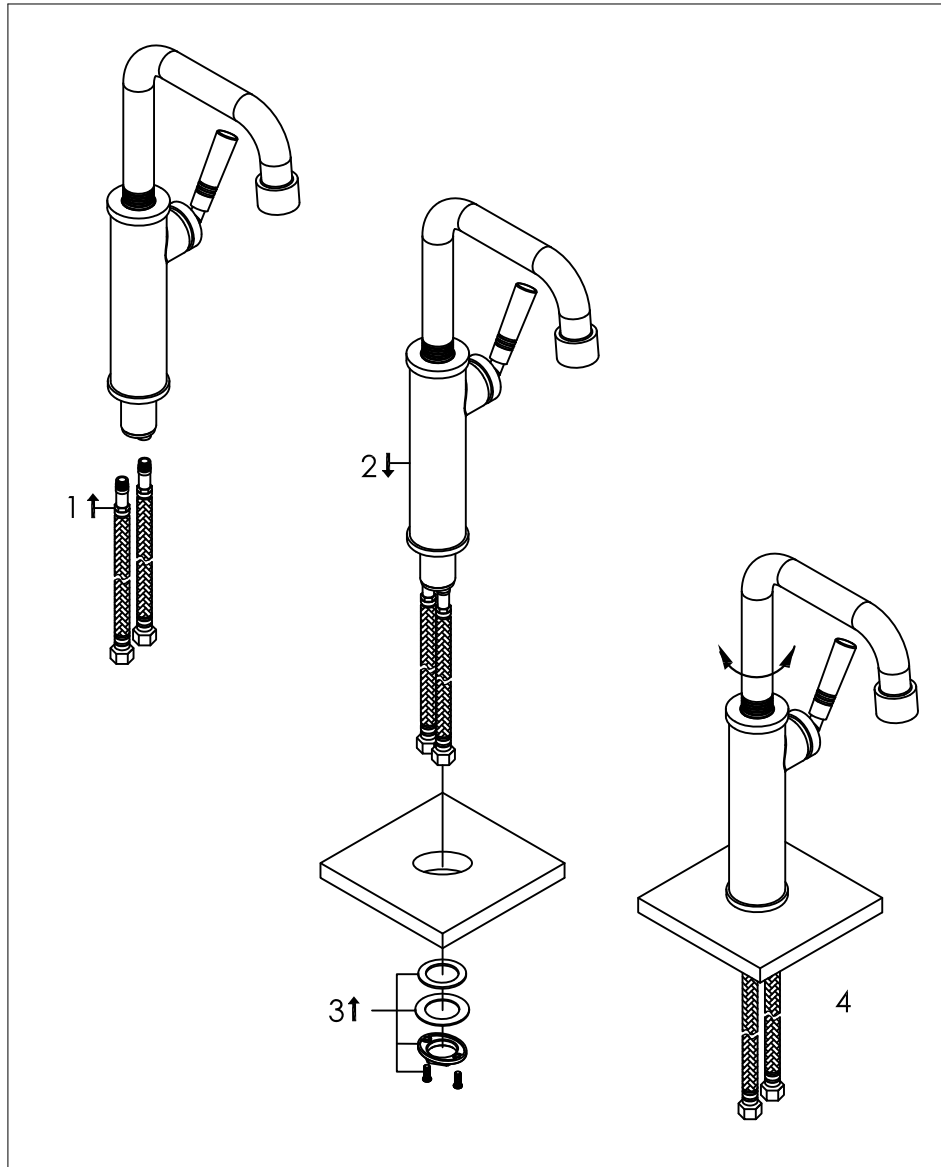

top mounted basin mixer stainless steel with progressive cartridge

opbouw wastafelkraan rvs met ééngreepsmengkraan met progressieve cartridge

700-1750 / 700-1752

installation

technical diagram

explosion diagram