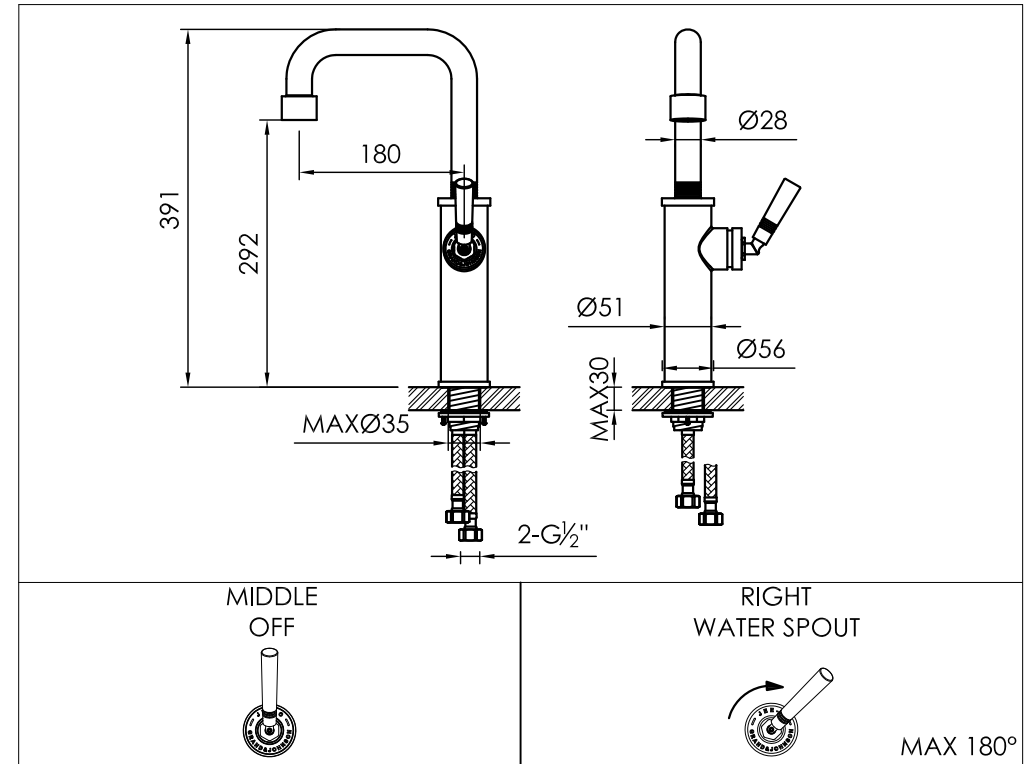

top mounted basin mixer stainless steel with progressive cartridge

opbouw wastafelkraan rvs met ééngreepsmengkraan met progressieve cartridge

700-1750 / 700-1752

installation

technical diagram

explosion diagram