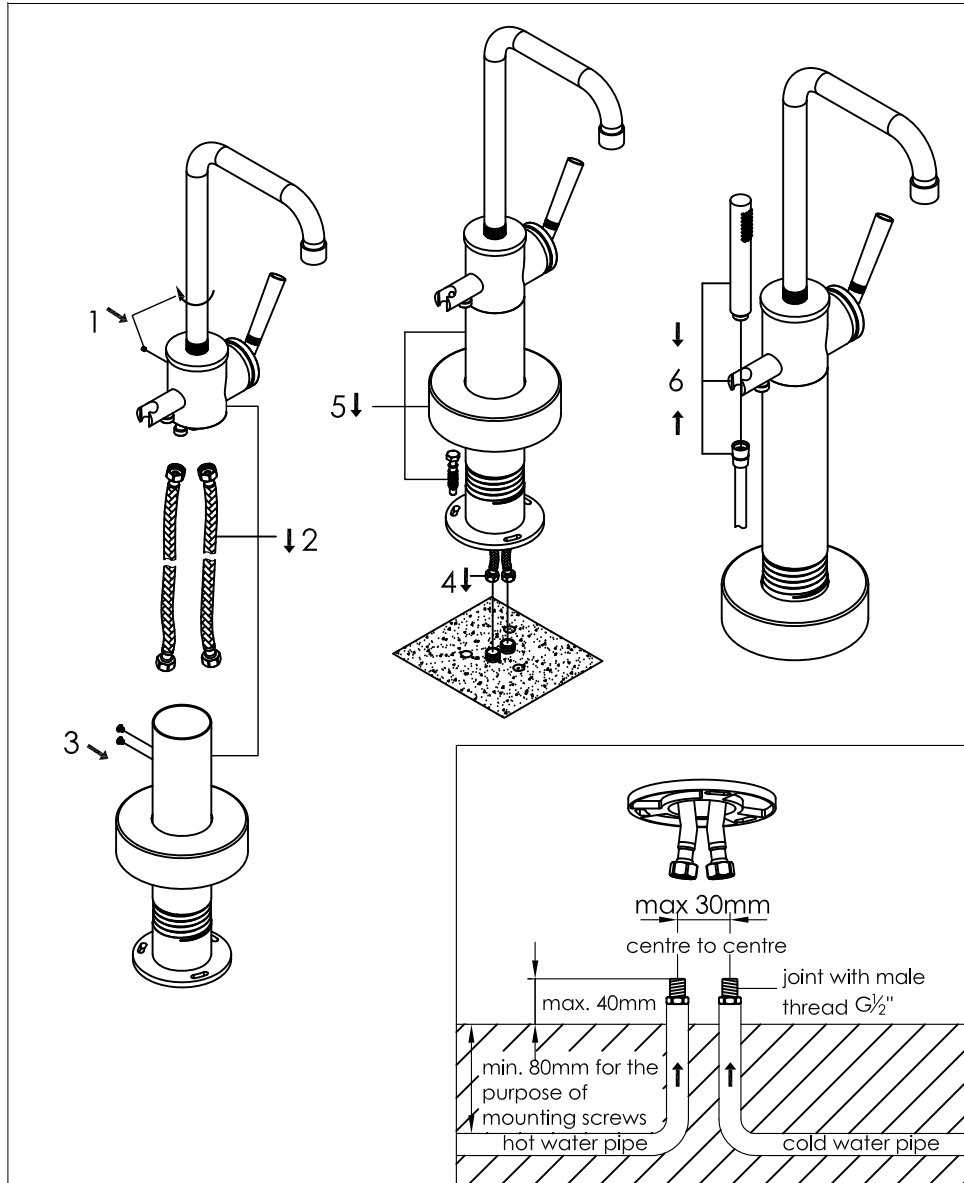

freestanding bath mixer stainless steel with progressive cartridge, diverter and hand shower

vrijstaande badvuller rvs met ééngreepsmengkraan, progressieve cartridge met omsteller en handdouche

700-3110 / 700-3112

installation

technical diagram

LEFT
HAND SHOWER

MAX 90°

MIDDLE
OFF

RIGHT
SPOUT

MAX 90°