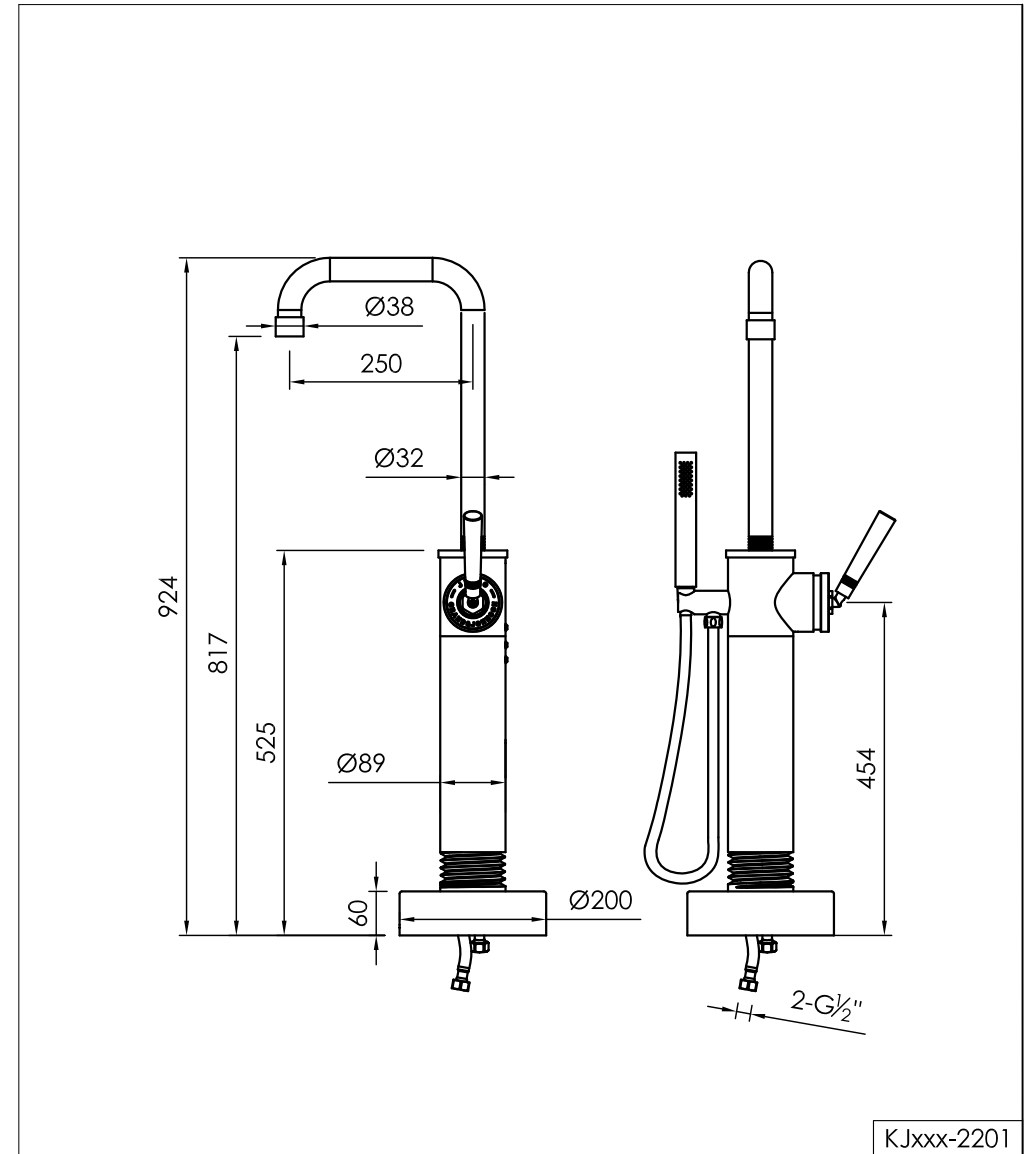

freestanding bath mixer stainless steel with progressive cartridge, diverter and hand shower

vrijstaande badvuller rvs met ééngreepsmengkraan, progressieve cartridge met omsteller en handdouche

700-3110 / 700-3112

installation

technical diagram

LEFT
HAND SHOWER

MAX 90°

MIDDLE
OFF

RIGHT
SPOUT

MAX 90°