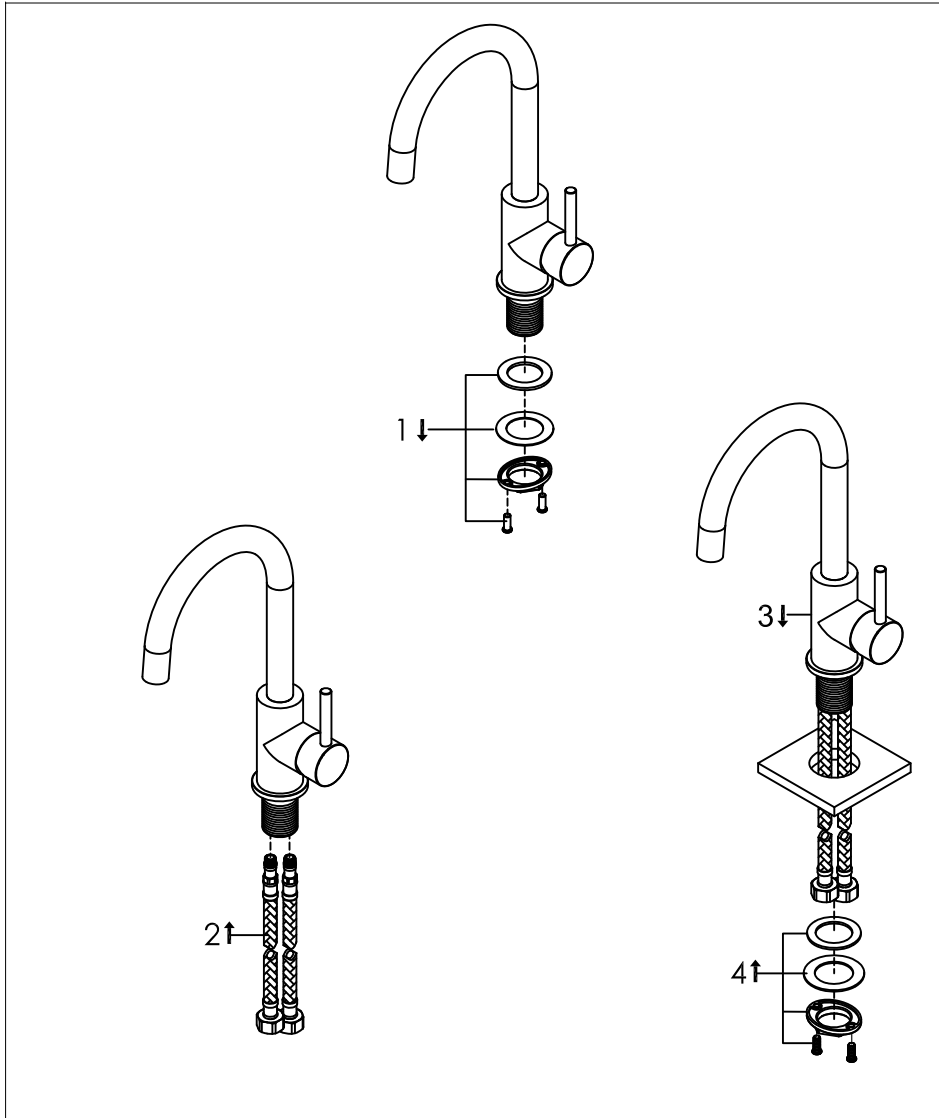

Slimline top mounted basin mixer, stainless steel

Slimline opbouw wastafelkraan rvs met eengreepsmengkraan

800-1780 / 800-1783 / 800-1784 / 800-1785
800-1789

installation

technical diagram

explosion diagram