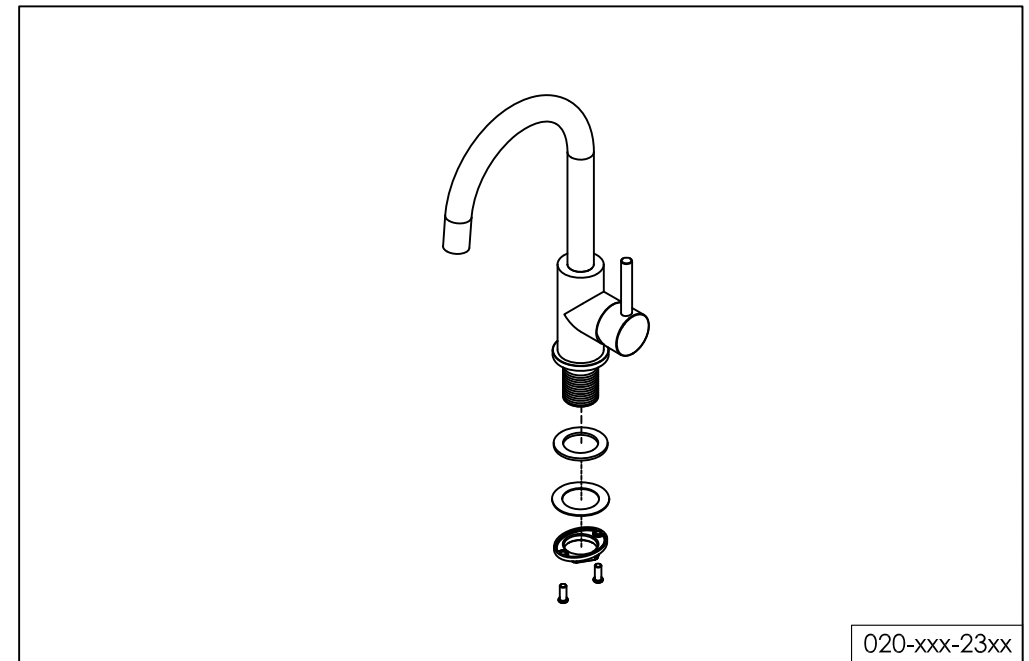

Slimline top mounted basin mixer, stainless steel

Slimline opbouw wastafelkraan rvs met eengreepsmengkraan

800-1780 / 800-1783 / 800-1784 / 800-1785
800-1789

installation

technical diagram

explosion diagram