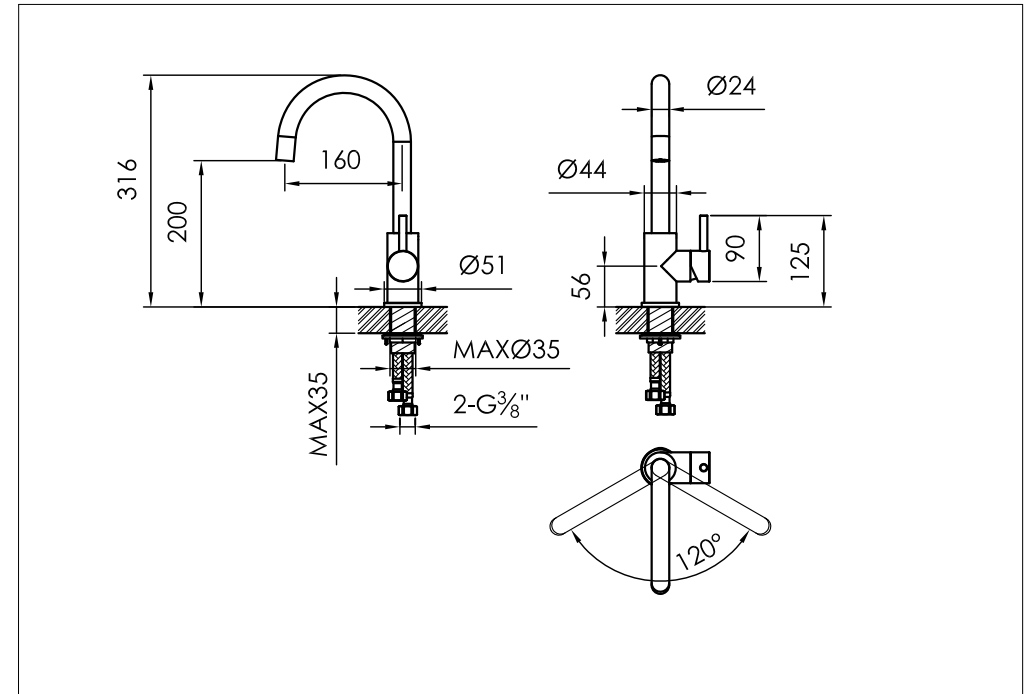

Slimline top mounted basin mixer, stainless steel

Slimline opbouw wastafelkraan rvs met eengreepsmengkraan

800-1780 / 800-1783 / 800-1784 / 800-1785
800-1789

installation

technical diagram

explosion diagram