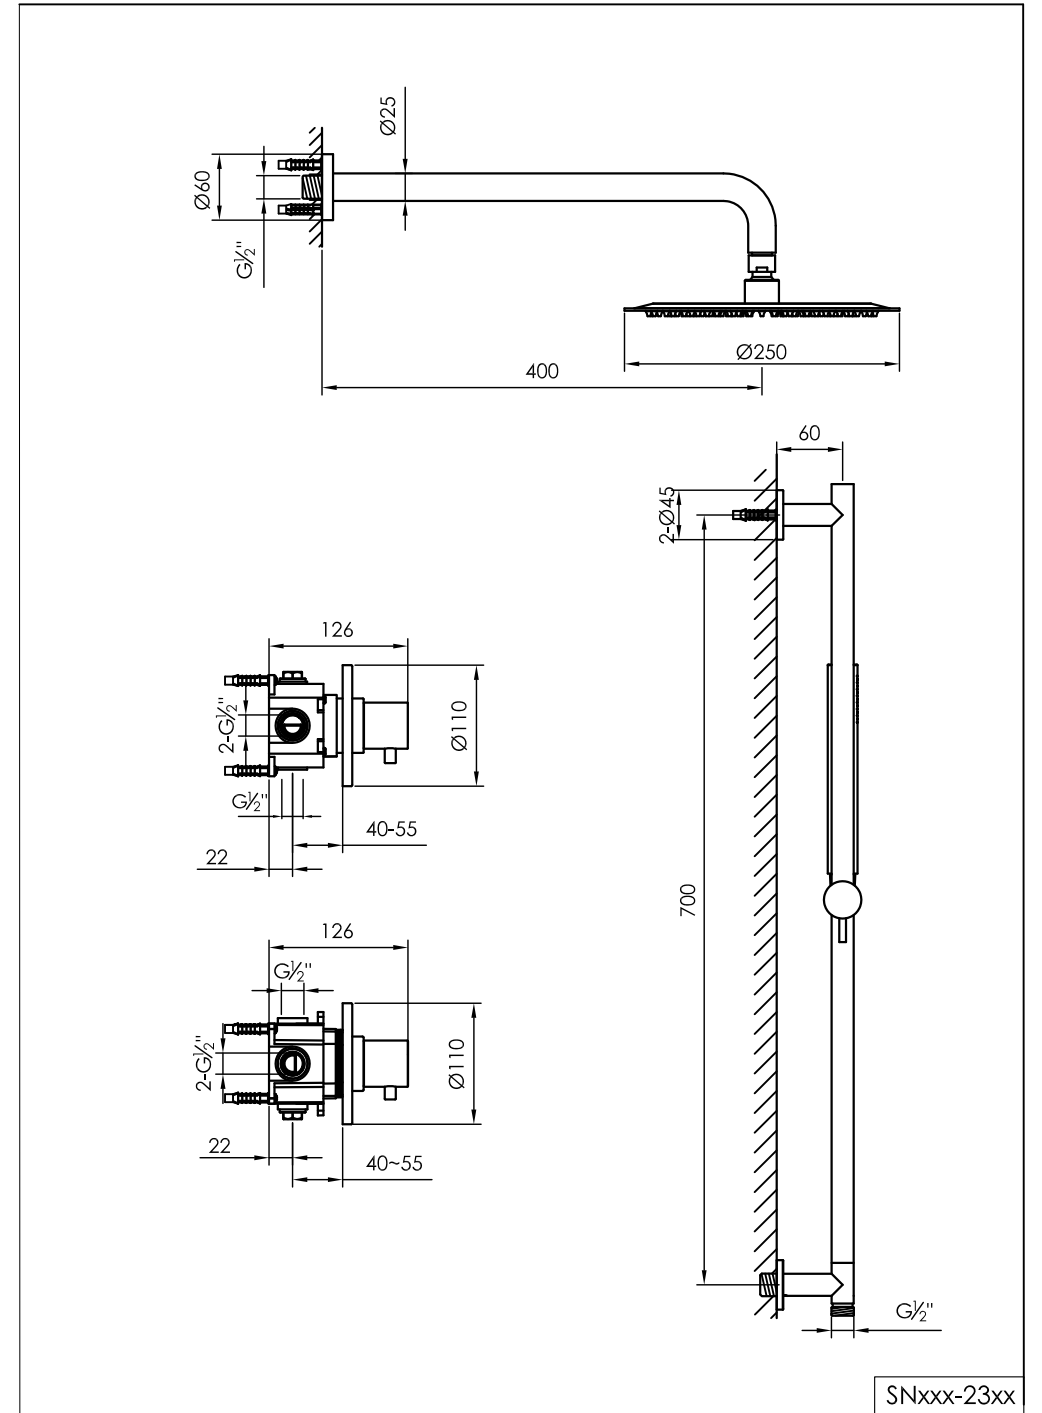

Slimline wall mounted shower combination 04,
stainless steel

Slimline wand douche combinatie 04, RVS

800-6450 / 800-6453 / 800-6454 / 800-6455 / 800-6459

installation

technical diagram

SNxxx-23xx

www.jee-o.com