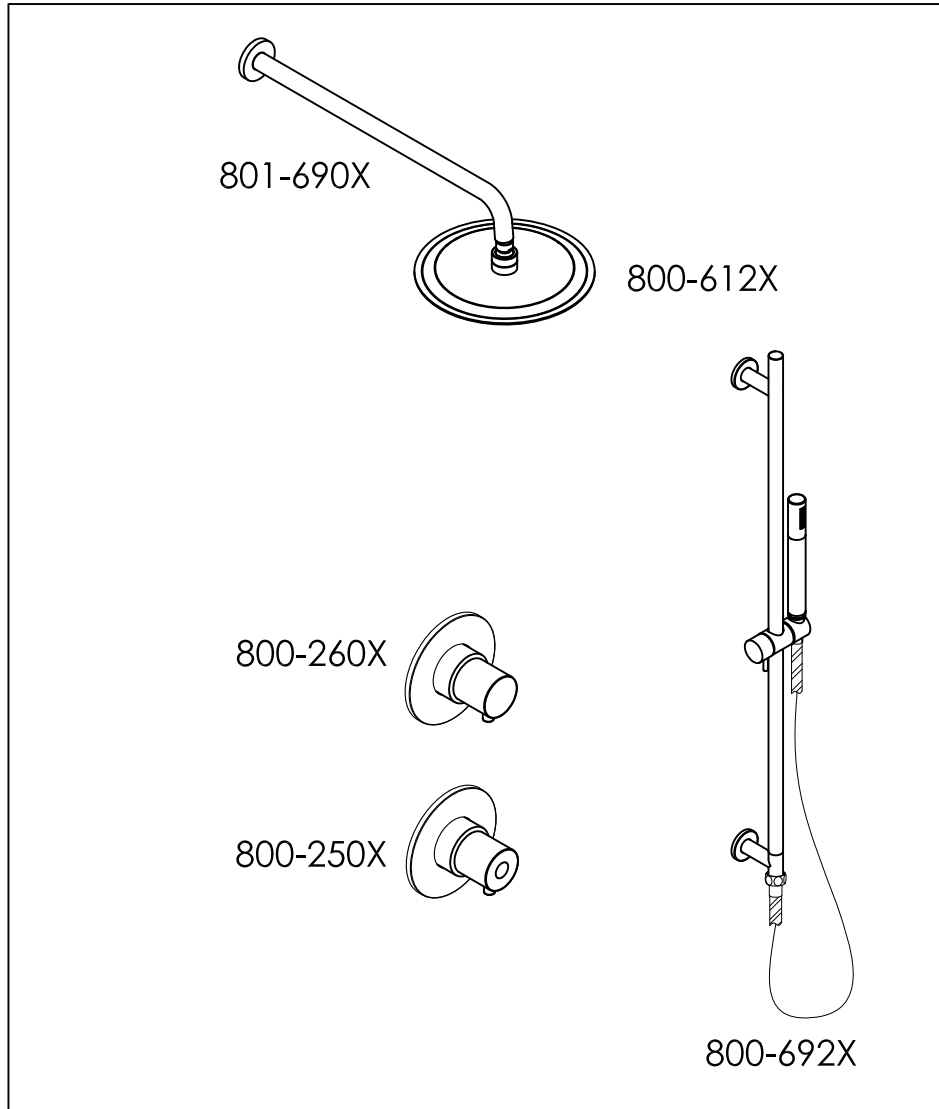

Slimline wall mounted shower combination 04,
stainless steel

Slimline wand douche combinatie 04, RVS

800-6450 / 800-6453 / 800-6454 / 800-6455 / 800-6459

installation

technical diagram

SNxxx-23xx

www.jee-o.com