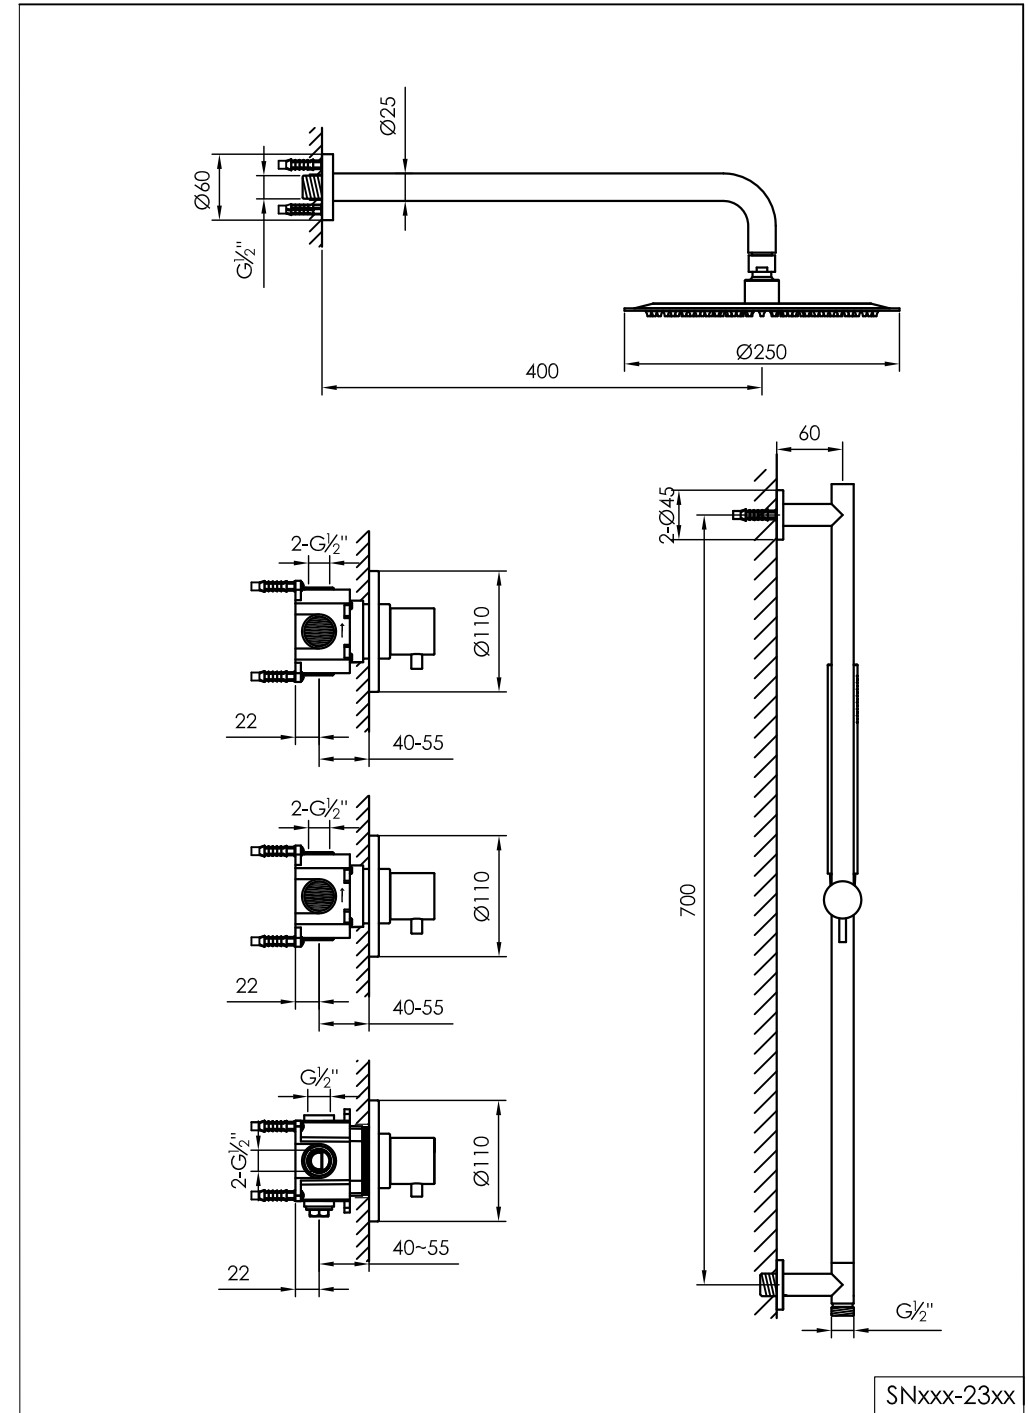

Slimline wall mounted shower combination 05,  
stainless steel

Slimline wand douche combinatie 05, RVS

800-6460 / 800-6463 / 800-6464 / 800-6465 / 800-6469

### installation

### technical diagram

SNxxx-23xx

www.jee-o.com