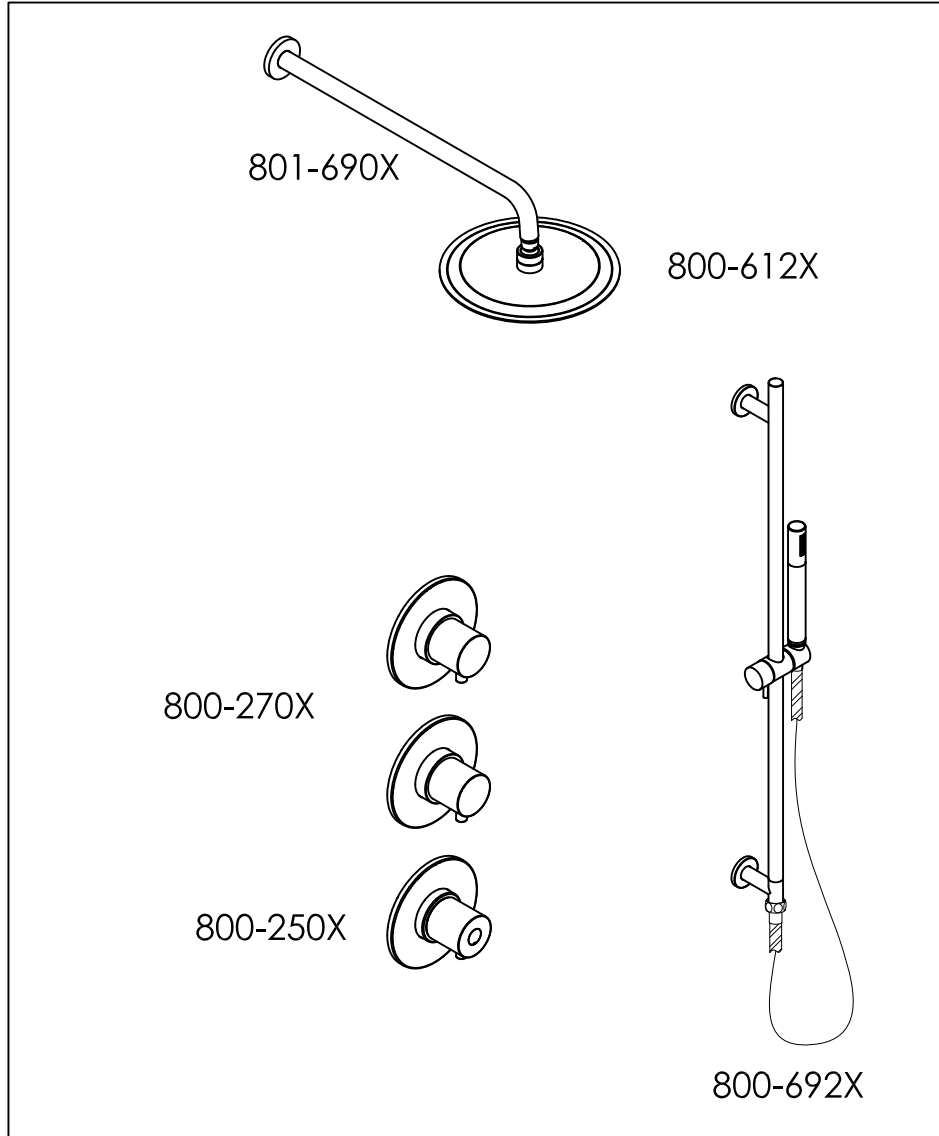

Slimline wall mounted shower combination 05,  
stainless steel

Slimline wand douche combinatie 05, RVS

800-6460 / 800-6463 / 800-6464 / 800-6465 / 800-6469

### installation