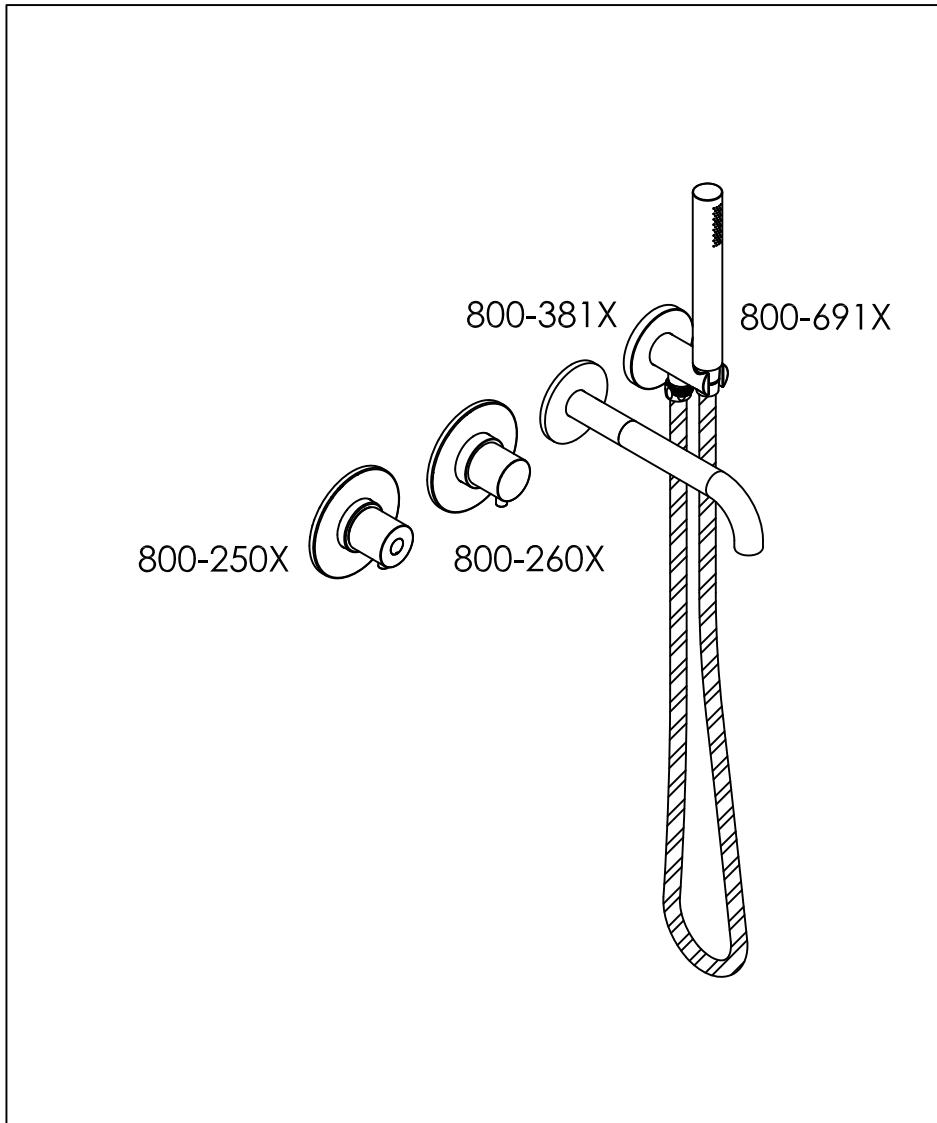

Slimline wall mounted bath combination 01,
stainless steel

Slimline wand bad combinatie 01, RVS

800-6470 / 800-6473 / 800-6474 / 800-6475 / 800-6479

installation

technical diagram

SNxxx-23xx

www.jee-o.com