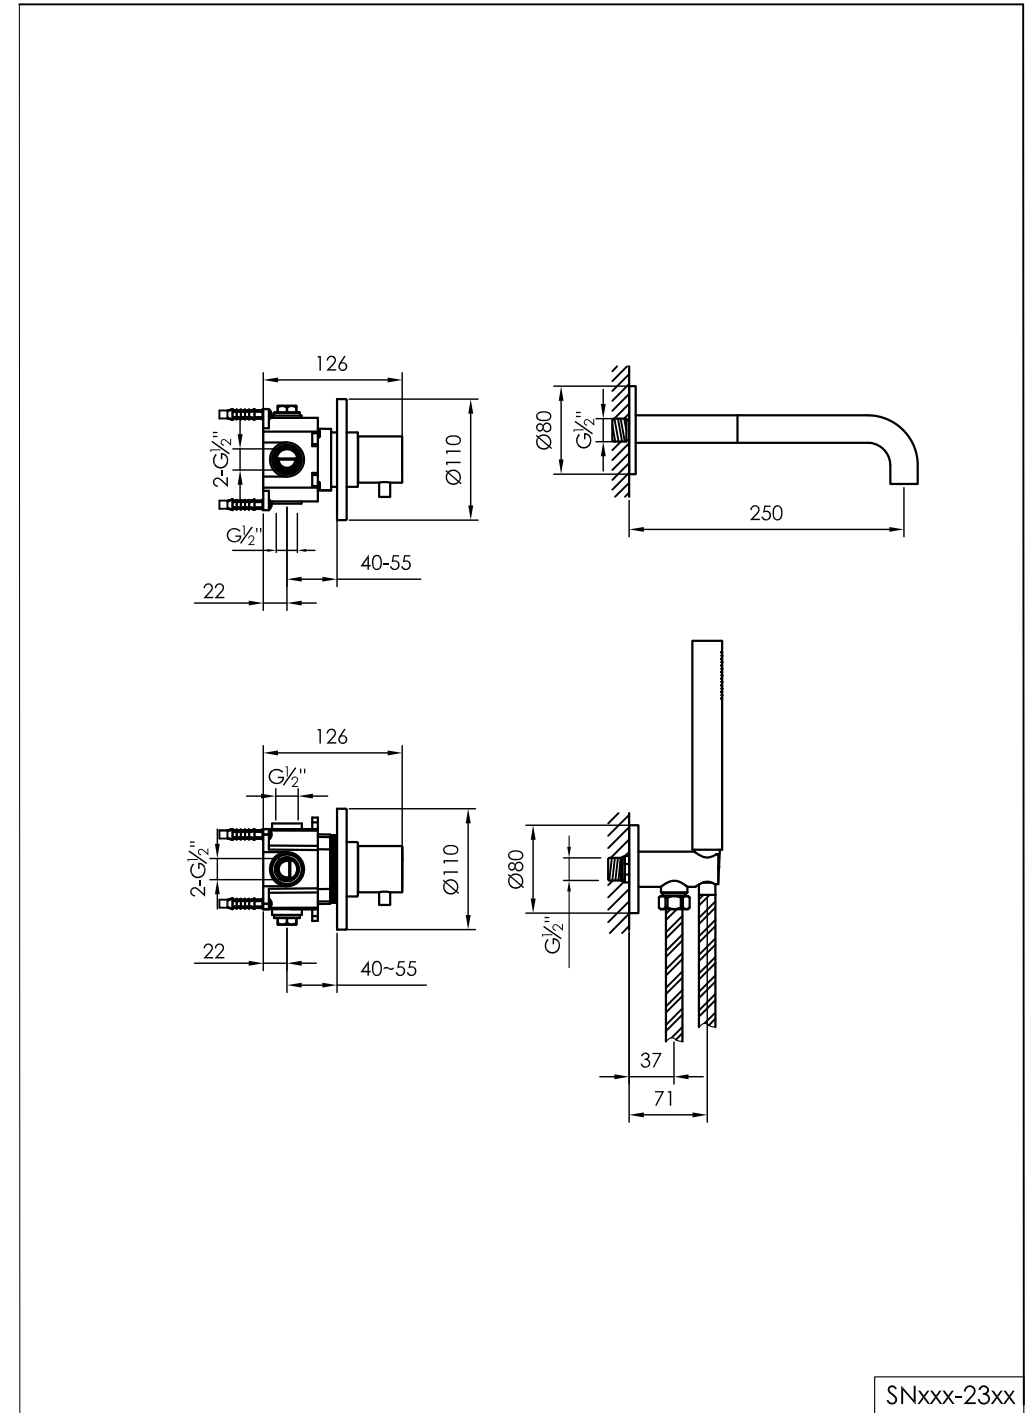

Slimline wall mounted bath combination 01,
stainless steel

Slimline wand bad combinatie 01, RVS

800-6470 / 800-6473 / 800-6474 / 800-6475 / 800-6479

installation

technical diagram

SNxxx-23xx

www.jee-o.com