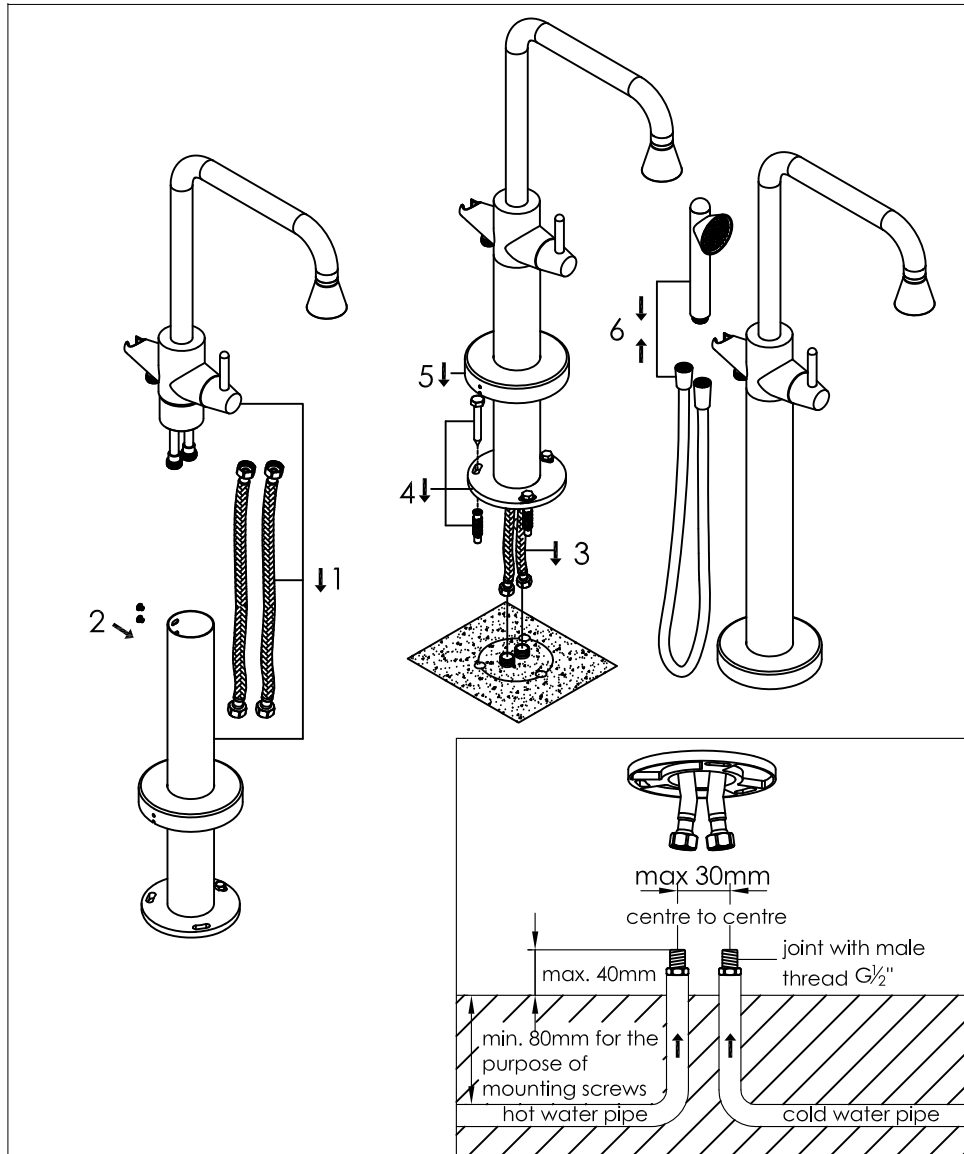

Cone freestanding bath mixer with hand shower,
stainless steel

Cone vrijstaande badvuller met handdouche, rvs

900-3110 / 900-3116

installation

technical diagram

YTxxx-23xx

www.jee-o.com