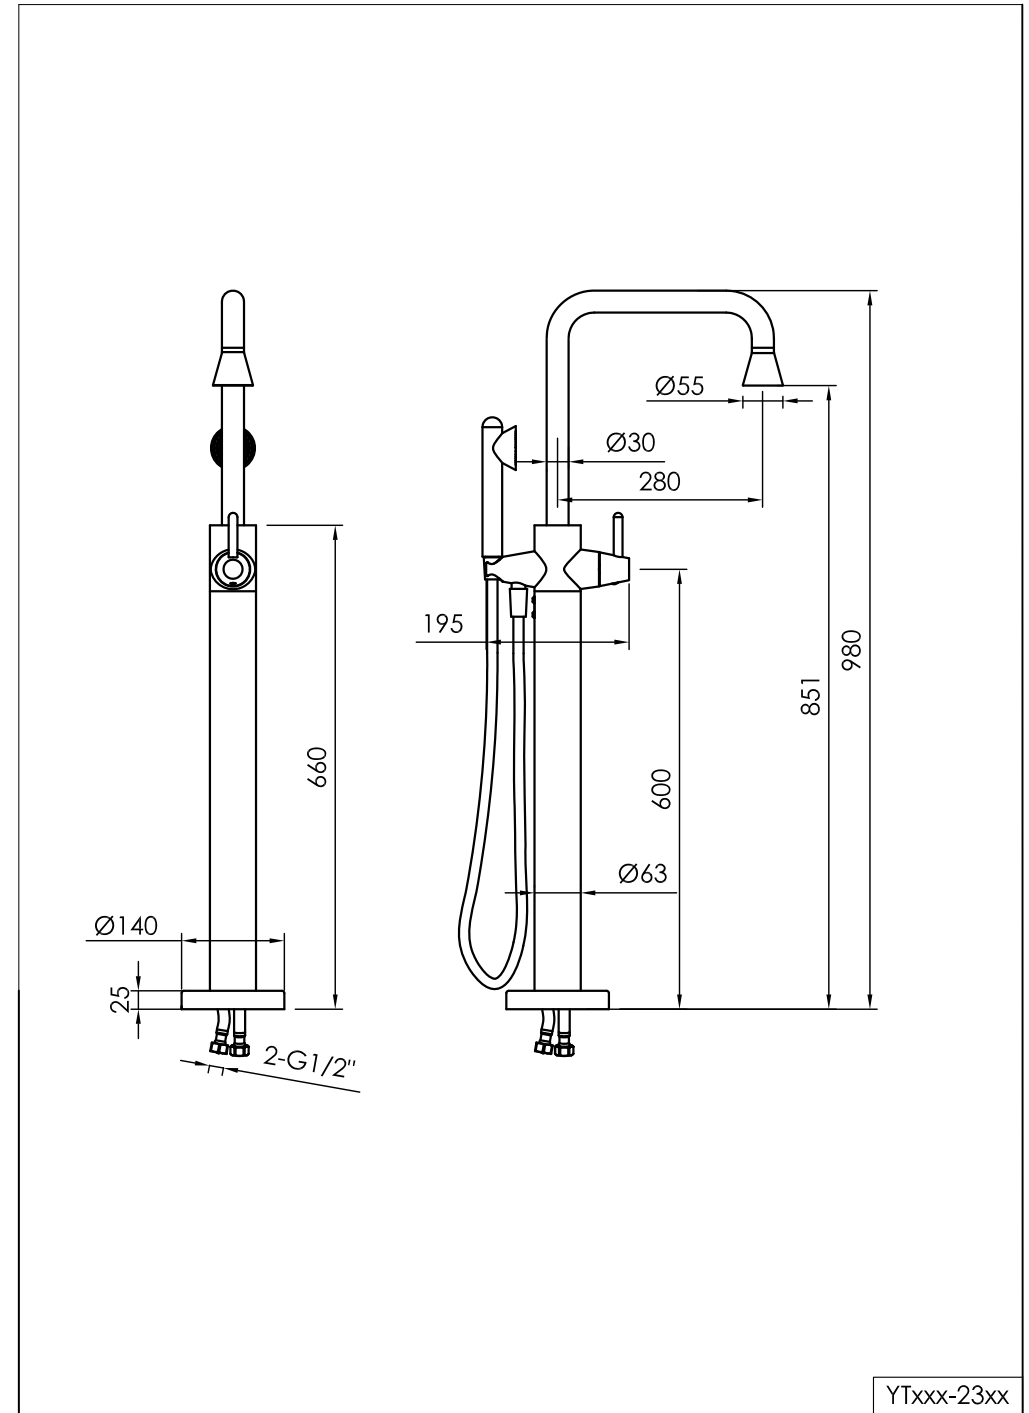

Cone freestanding bath mixer with hand shower,
stainless steel

Cone vrijstaande badvuller met handdouche, rvs

900-3110 / 900-3116

installation

technical diagram

YTxxx-23xx

www.jee-o.com