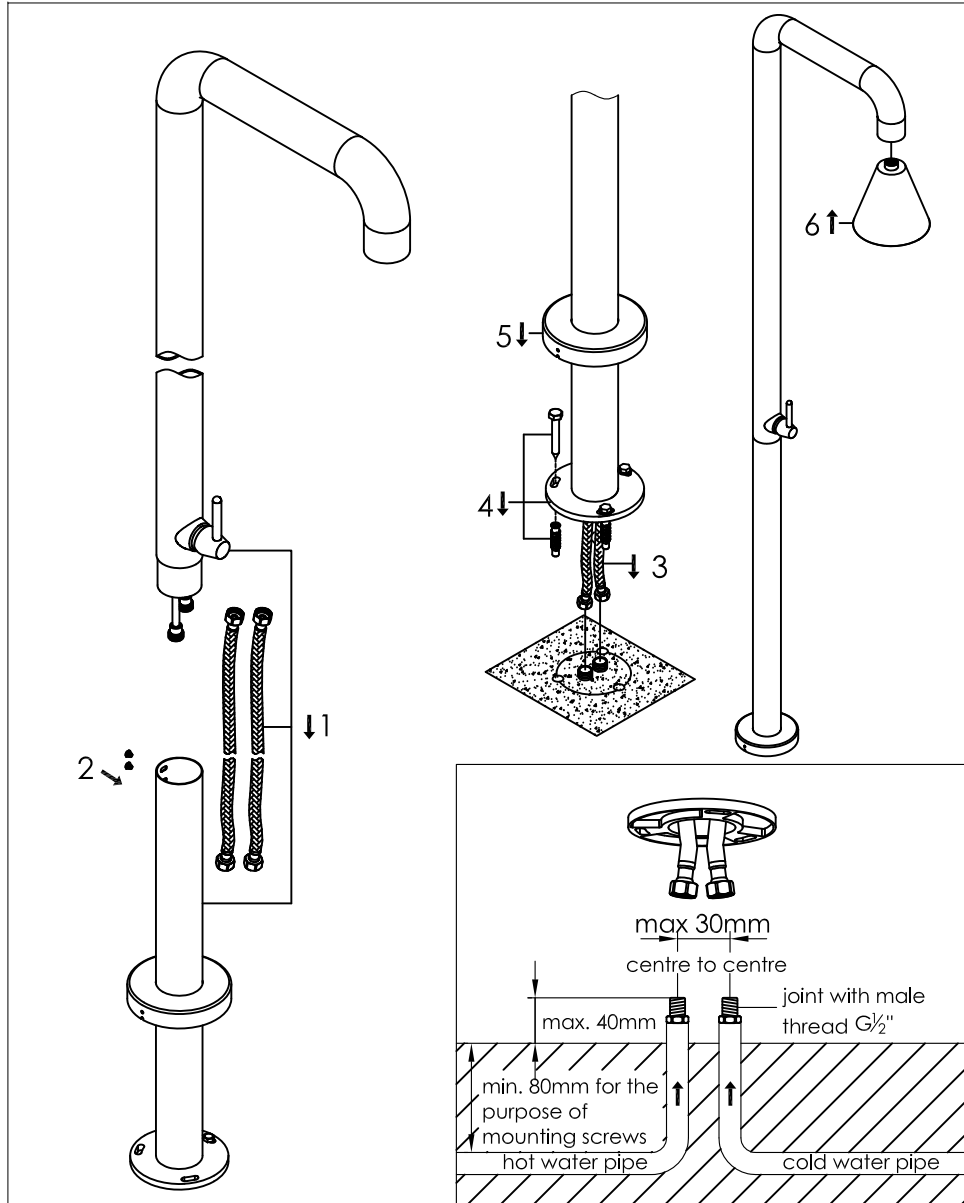

freestanding shower mixer stainless steel

vrijstaande douchemengkraan rvs

900-6100 / 900-6106

installation

technical diagram

YTxxx-22xx

www.jee-o.com