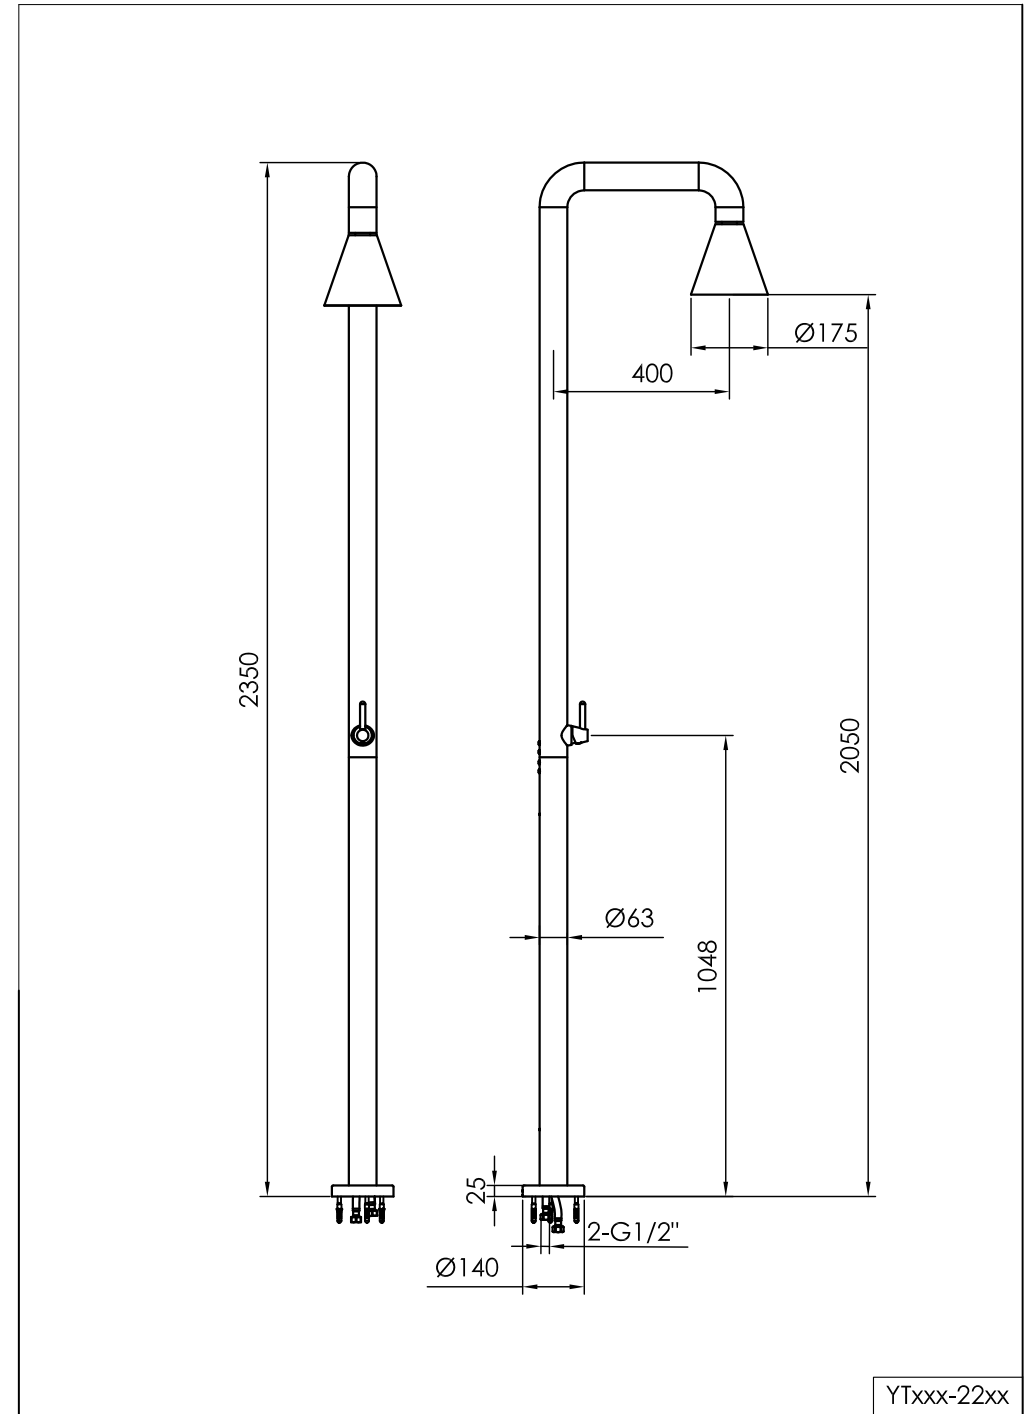

freestanding shower mixer stainless steel

vrijstaande douchemengkraan rvs

900-6100 / 900-6106

installation

technical diagram

YTxxx-22xx

www.jee-o.com